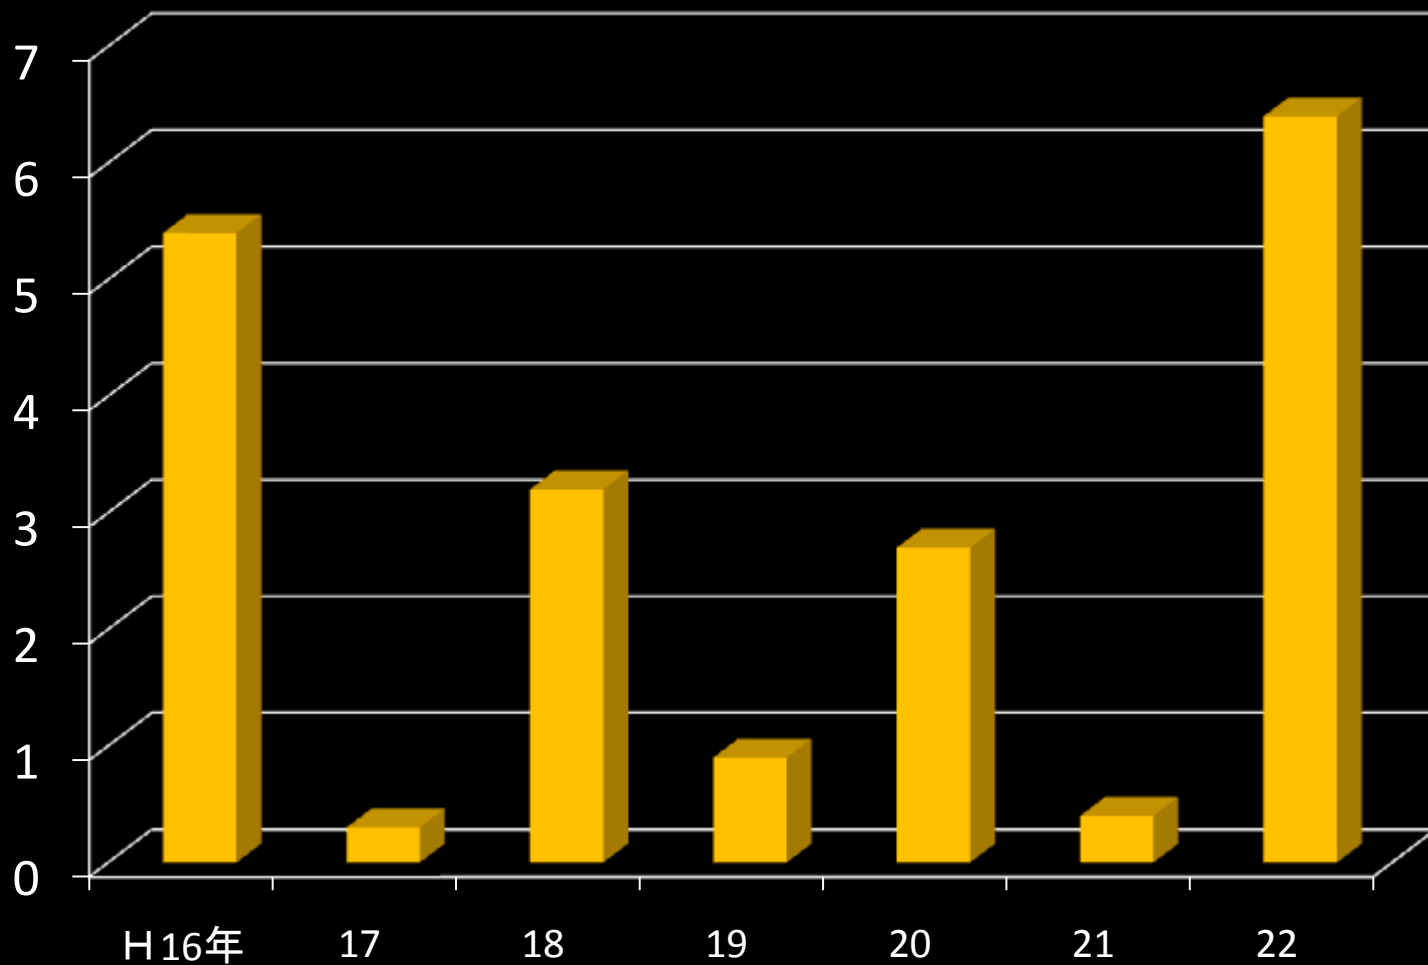

辰野町 沢底地区における

マツタケ山

野生鳥獣被害への取り組み

上伊那マツタケ生産量

辰野町マツタケ生産量

トン

上伊那被害額の推移(千円)

千円