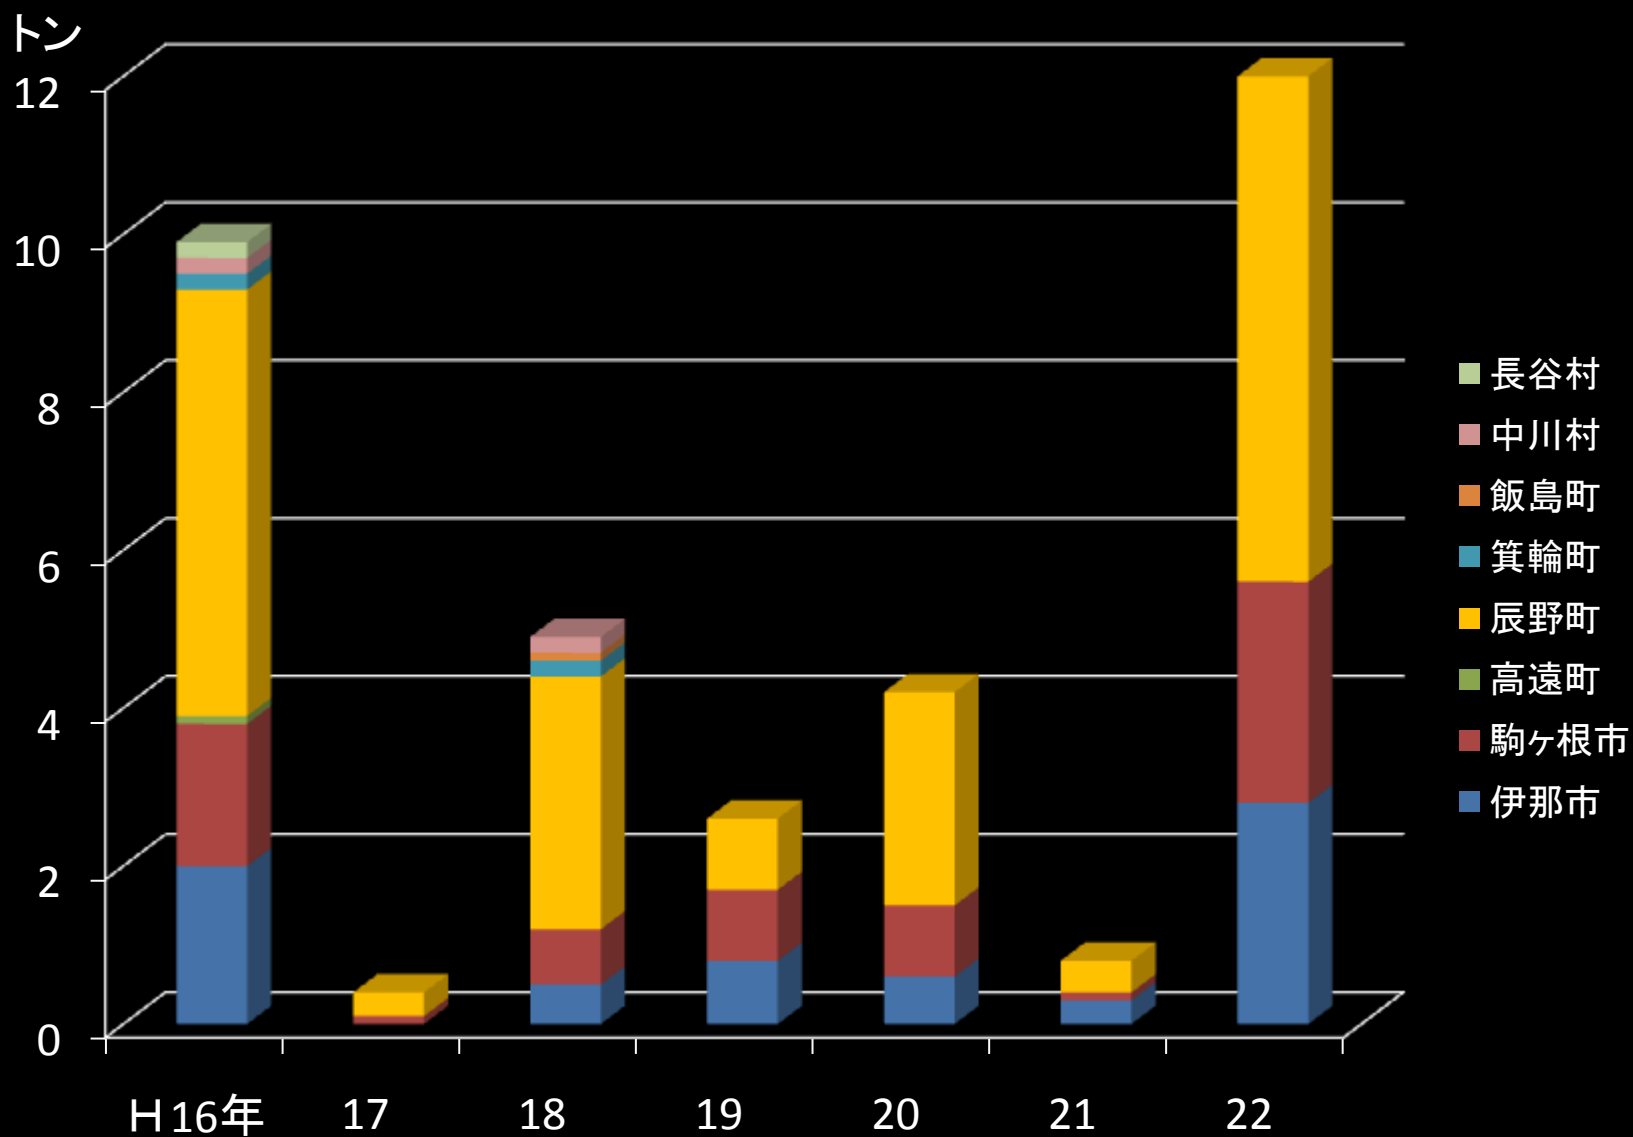

辰野町 沢底地区における

マツタケ山

野生鳥獣被害への取り組み

上伊那マツタケ生産量

辰野町マツタケ生産量

トン

上伊那被害額の推移(千円)

千円