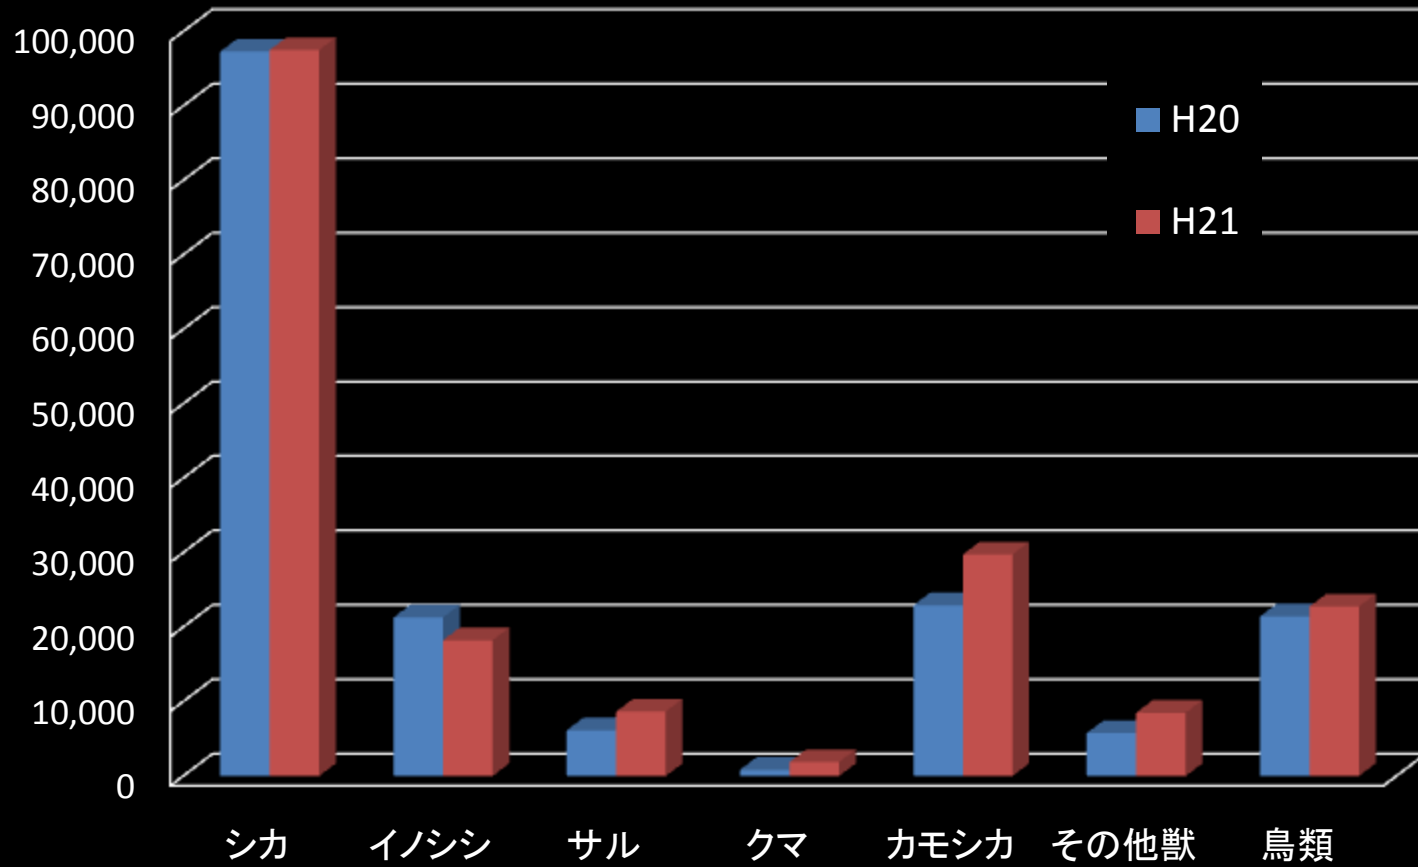

上伊那鳥獣別農林業被害額(千円)