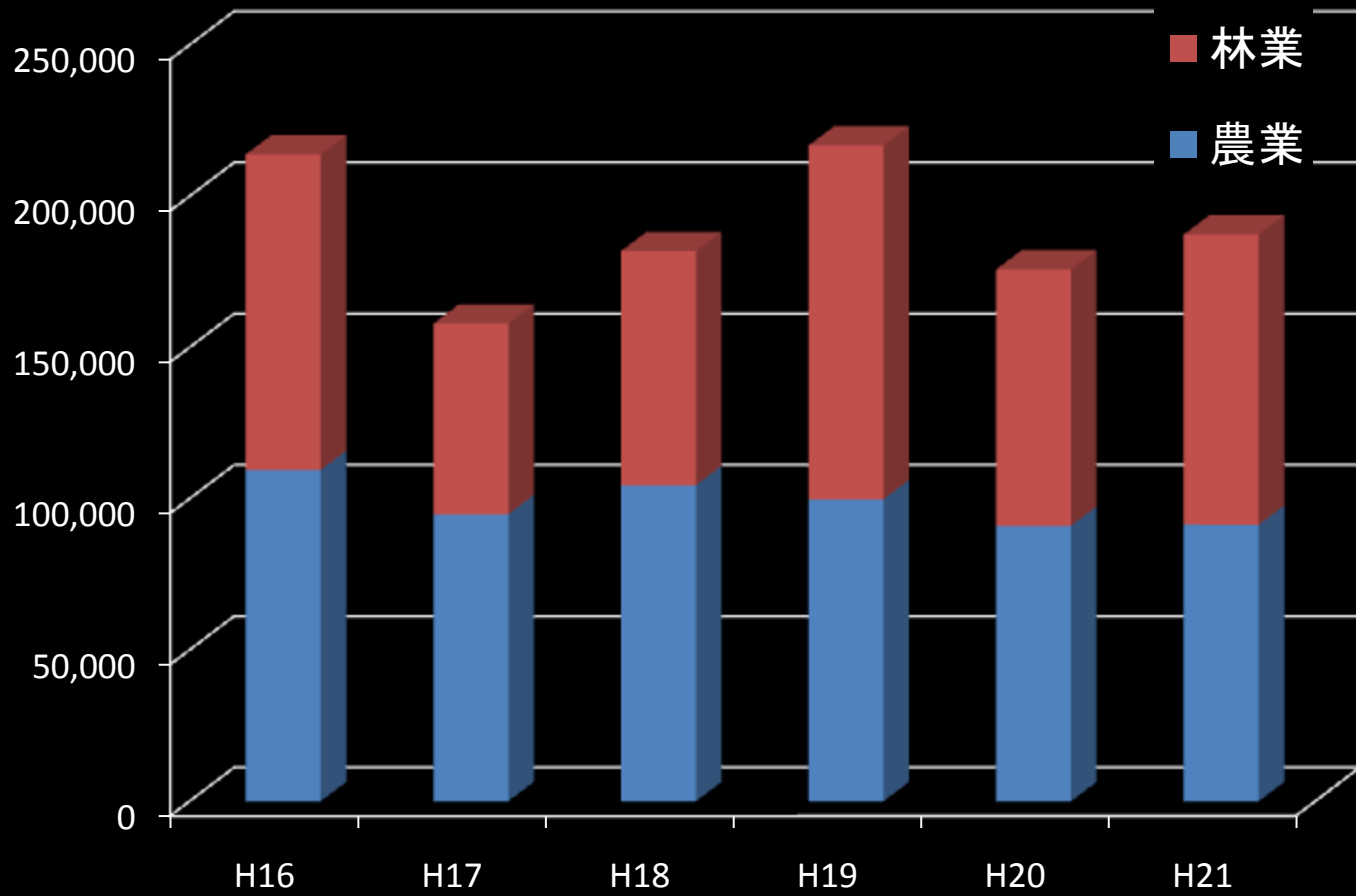

辰野町 沢底地区における

マツタケ山

野生鳥獣被害への取り組み

上伊那マツタケ生産量

辰野町マツタケ生産量

トン

上伊那被害額の推移(千円)

千円