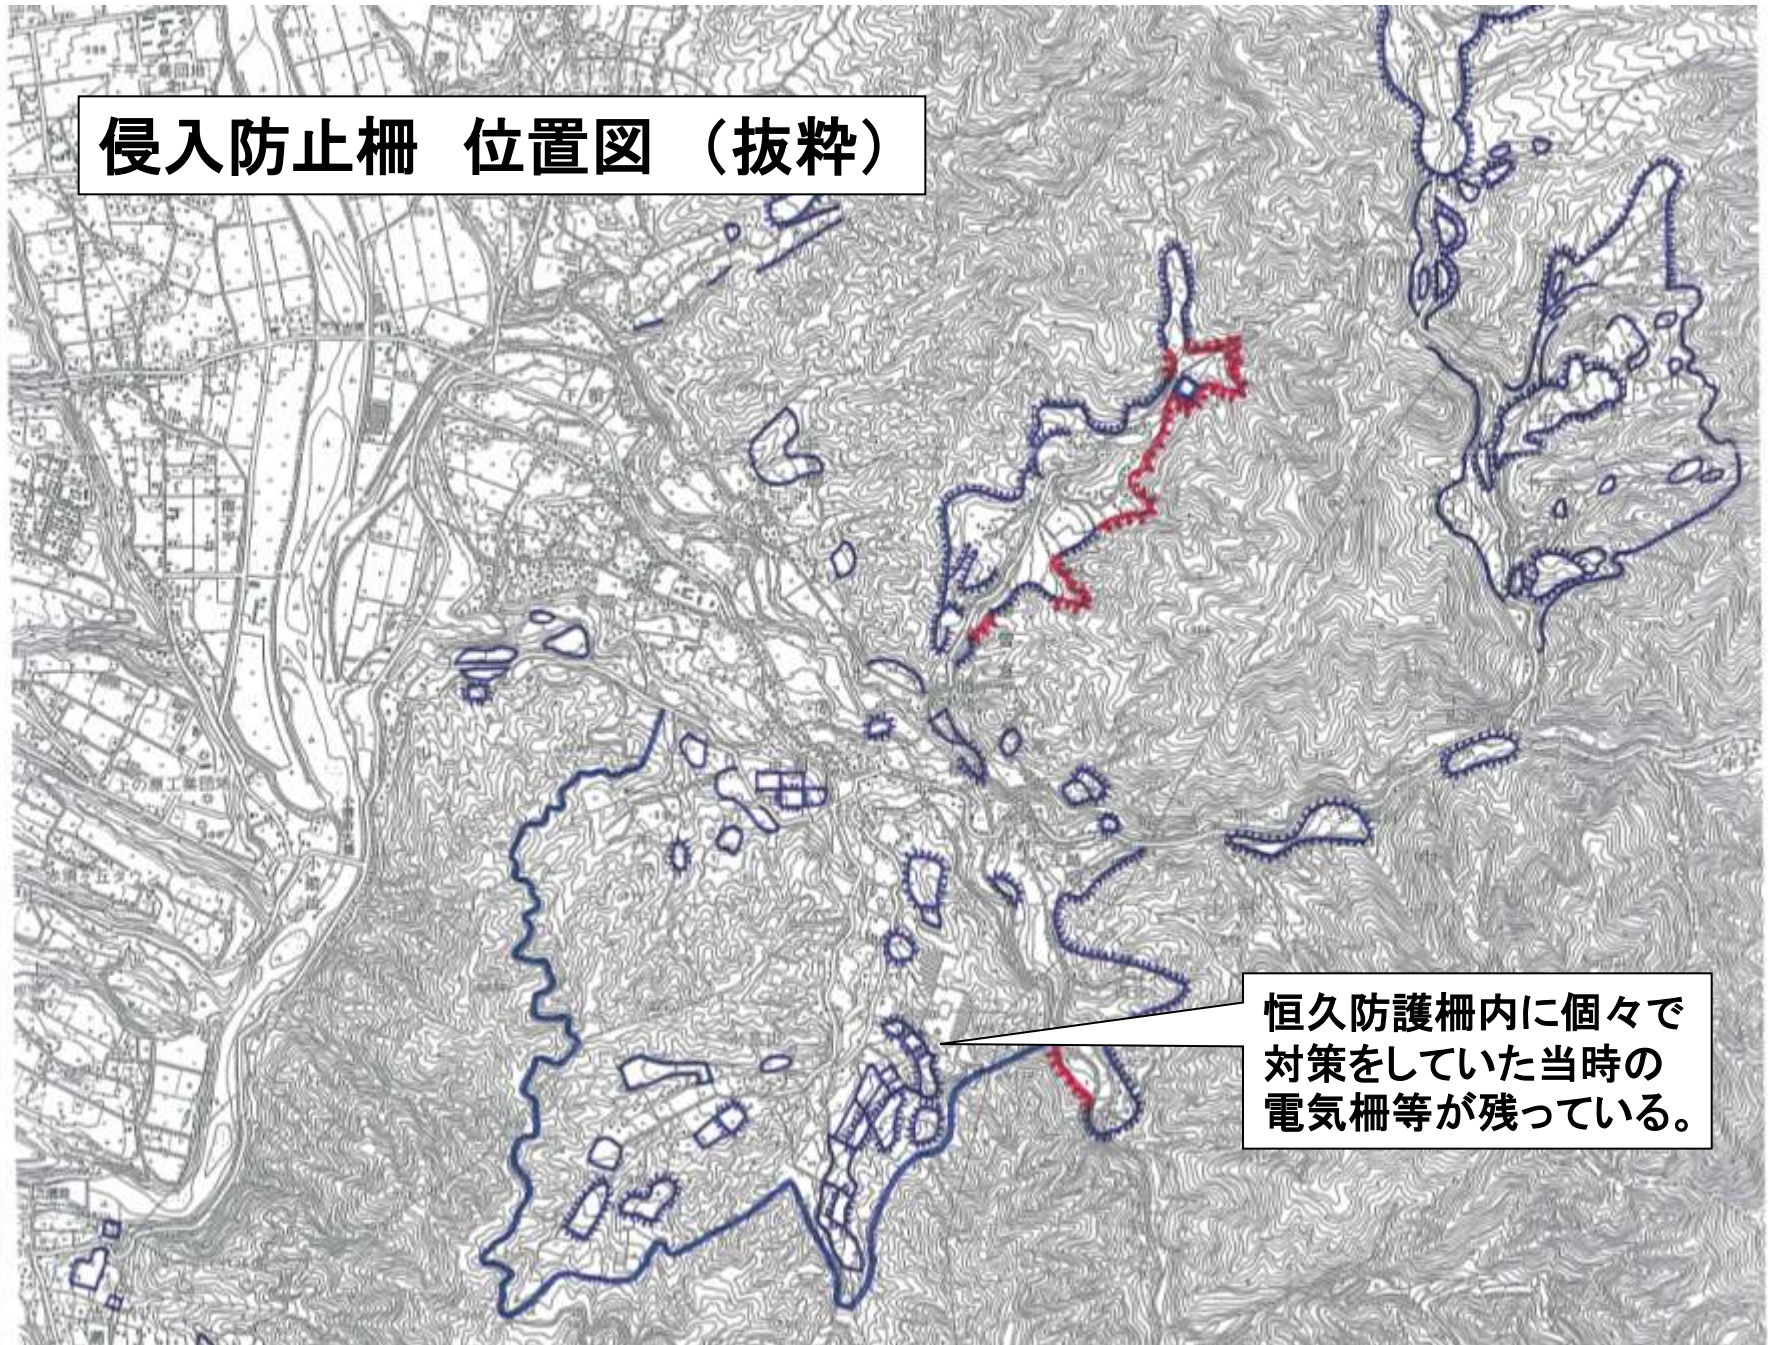

# 駒ヶ根市中沢地区

地域全体で取り組む防除対策

上伊那野生鳥獣害対策チーム

# 侵入防止柵 位置図 (抜粋)

# 門扉部分

猪・鹿・侵入防止の為  
開放厳禁

猪・鹿・侵入防止の為  
**開放厳禁**  
開けたら必ず閉めて下さい  
永見山・中割圃管理委員会

# 公道(市道・農林道)からの 侵入対策

山側

集落側