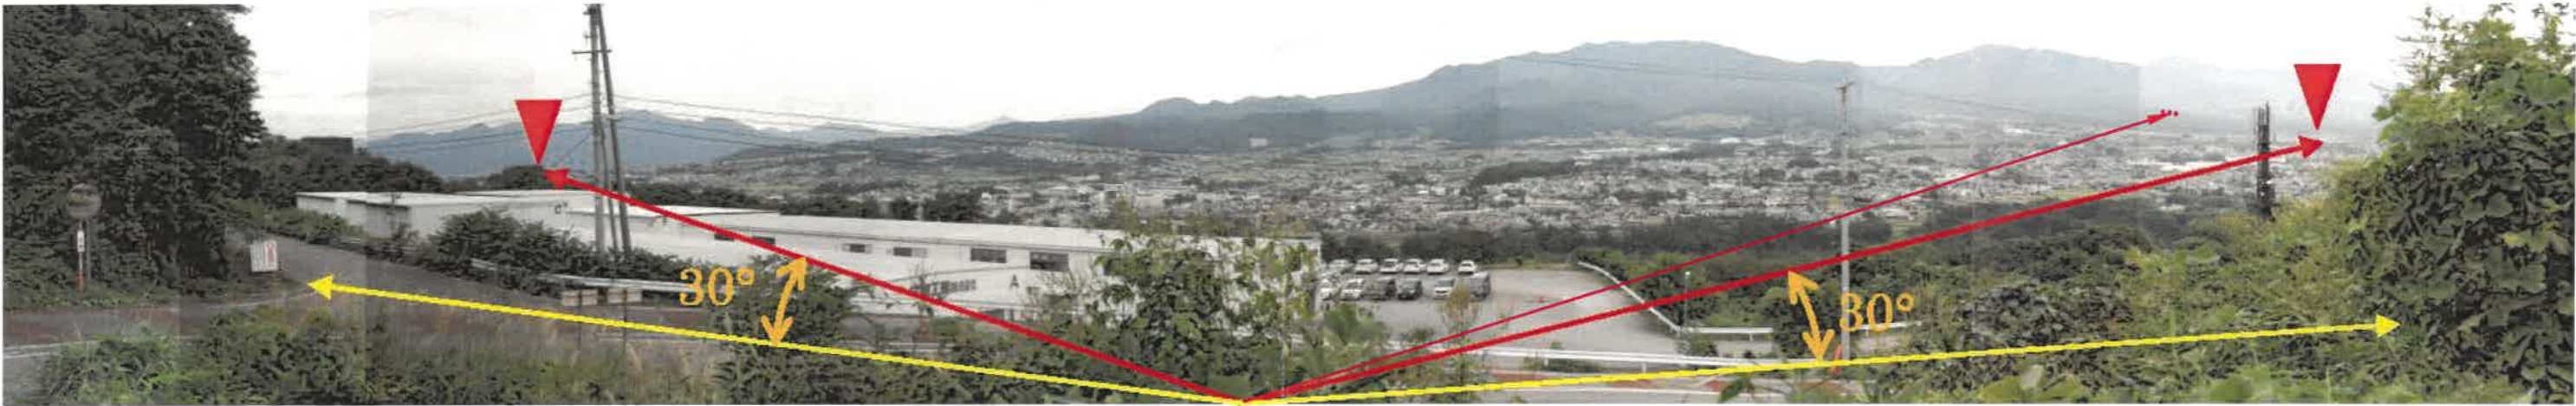

みまき大橋

視認できません。

写真（眺望方向）

田楽池

視認できません。

写真（眺望方向）

外山城址

視認できません。

写真 (眺望方向)

県道丸子北御牧東部線

視認できません。