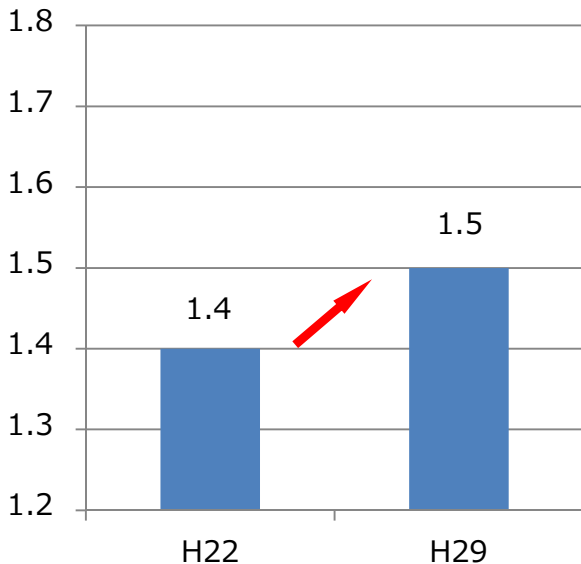

松川地区 都市再生整備計画事業 (H24~H29)

松川町

～町民が安心して子どもを産み育てることができるまちづくりの推進～
 ～「くだものの里まつかわ」の特徴を生かした観光産業の推進～

【計画実施による事業効果】

事業実施により子どもを産む環境整備が整い
合計特殊出生率が上昇

合計特殊出生率 (%) ※松川町調べ

公園整備により**利用団体数が増加**

都市公園利用団体数(団体) ※松川町調べ