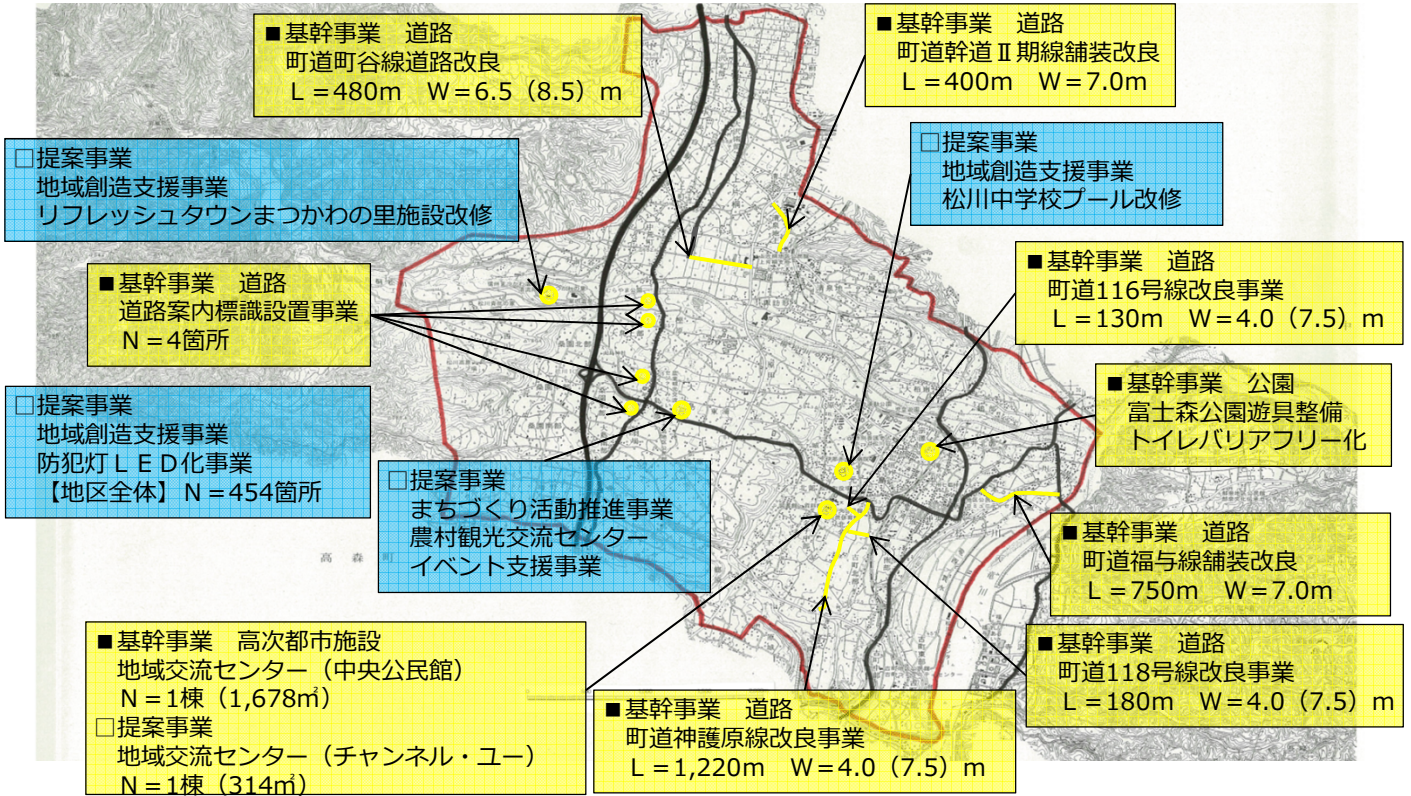

松川地区 都市再生整備計画事業 (H24~H29)

松川町

～町民が安心して子どもを産み育てることができるまちづくりの推進～
 ～「くだものの里まつかわ」の特徴を生かした観光産業の推進～

【計画実施による事業効果】

事業実施により子どもを産む環境整備が整い
合計特殊出生率が上昇

合計特殊出生率 (%) ※松川町調べ

公園整備により**利用団体数が増加**

都市公園利用団体数(団体) ※松川町調べ

【計画実施による事業効果】

快適な住環境の創出により
合計特殊出生率を増加！

① 快適な住環境を創出（地区内道路整備）

子育て支援センター利用者の声
「道路が整備されて安心して子どもと
出かけることができます！」

② 快適な住環境を創出（地区内公園整備）

子育て支援センター利用者の声
「公園が整備され、子育てサークルで
も利用できてうれしい！」