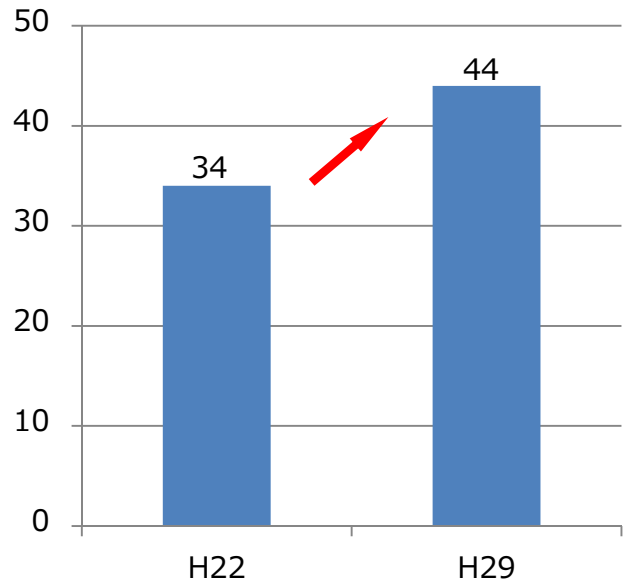

松川地区 都市再生整備計画事業 (H24~H29)

松川町

～町民が安心して子どもを産み育てることができるまちづくりの推進～
 ～「くだものの里まつかわ」の特徴を生かした観光産業の推進～

【計画実施による事業効果】

事業実施により子どもを産む環境整備が整い
合計特殊出生率が上昇

合計特殊出生率 (%) ※松川町調べ

公園整備により**利用団体数が増加**

都市公園利用団体数(団体) ※松川町調べ