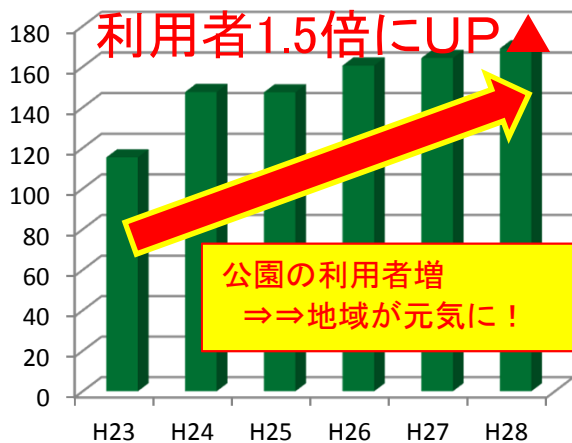

# ★公園利用者数の増 地域の経済が活性化

・H27 Jリーグ松本山雅の

**経済効果 54億円**

(市民タイムス記事より)

万人 松本平広域公園の年間公園利用者数推移

H28. 11. 20 J2松本山雅最終戦 過去最多19,632人記録更新！

H27 市民タイムス記事より