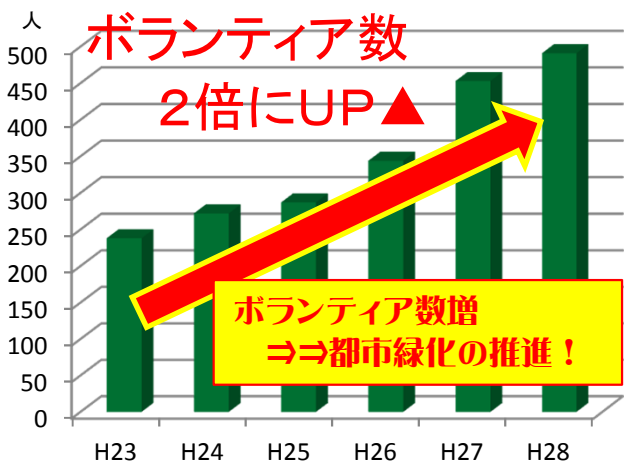

松本平広域公園の公園管理ボランティア数推移