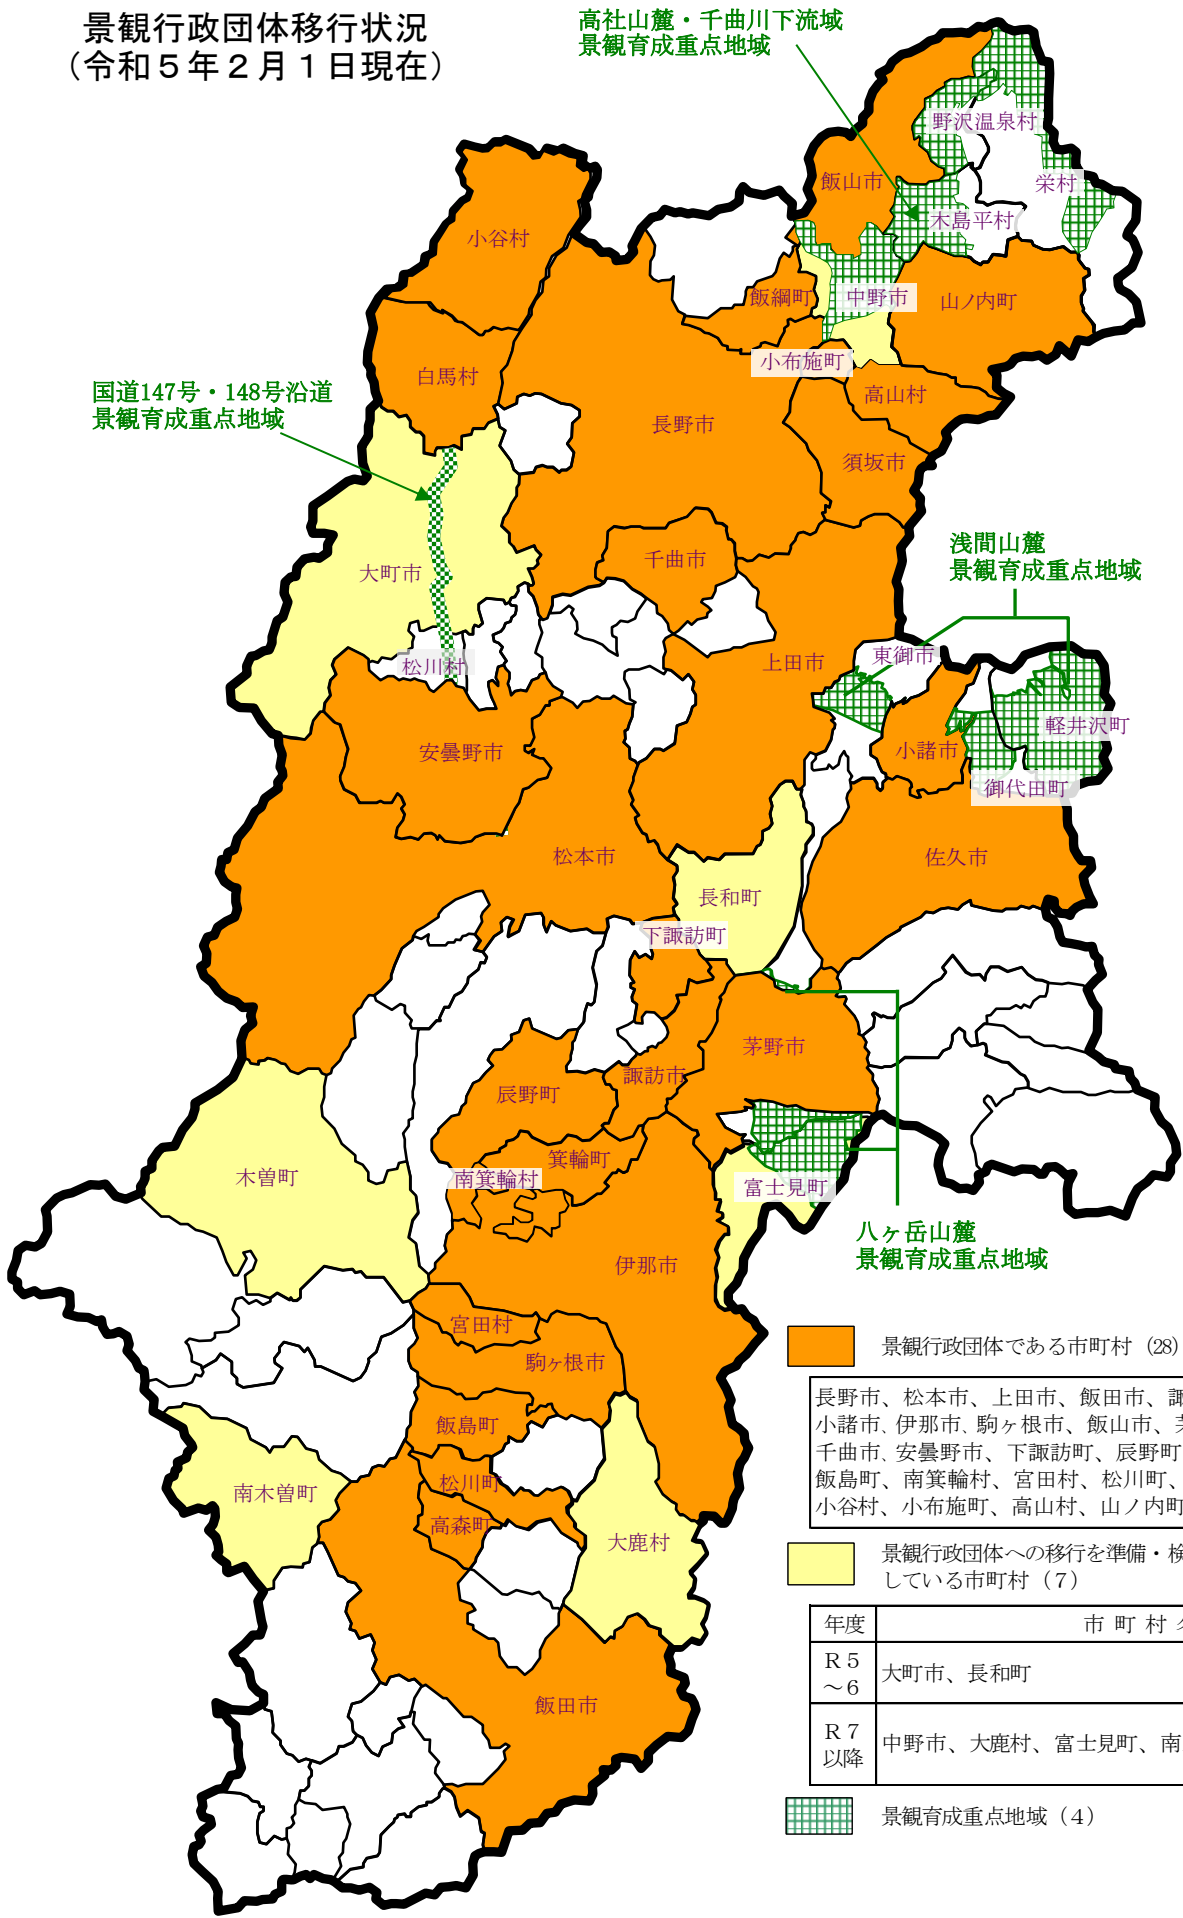

景観行政団体移行状況
(令和5年2月1日現在)

景観行政団体である市町村 (28)

長野市、松本市、上田市、飯田市、諏訪市、須坂市、小諸市、伊那市、駒ヶ根市、飯山市、茅野市、佐久市、千曲市、安曇野市、下諏訪町、辰野町、箕輪町、飯島町、南箕輪村、宮田村、松川町、高森町、白馬村、小谷村、小布施町、高山村、山ノ内町

景観行政団体への移行を準備・検討している市町村 (7)

年度	市町村名
R5 ~6	大町市、長和町
R7 以降	中野市、大鹿村、富士見町、南木曾町、木曾町

景観育成重点地域 (4)

高社山麓・千曲川下流域
景観育成重点地域

国道147号・148号沿道
景観育成重点地域

浅間山麓
景観育成重点地域

八ヶ岳山麓
景観育成重点地域