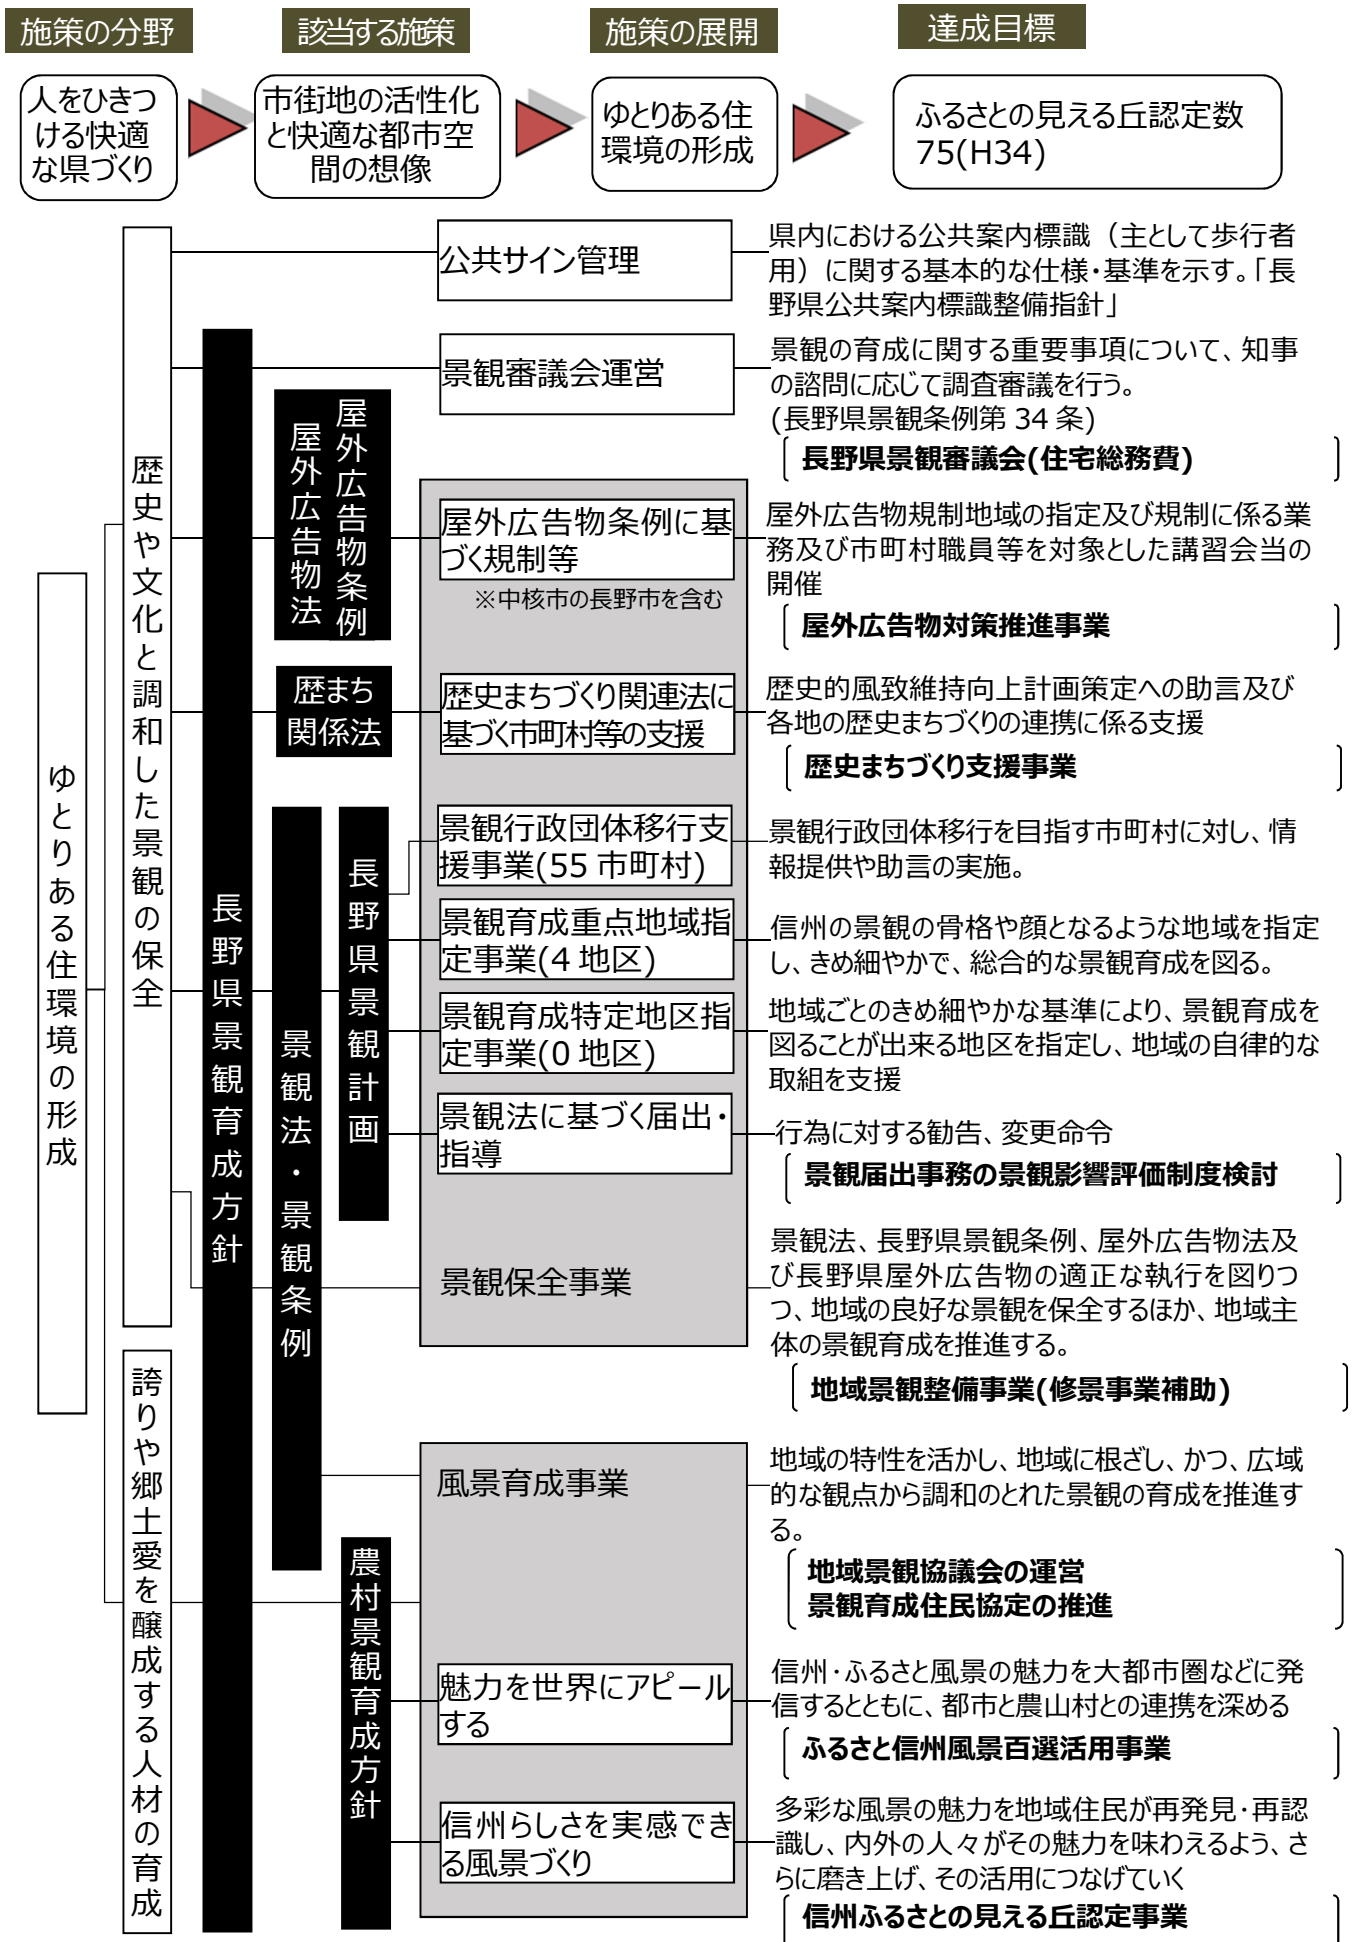

景観関係施策体系

高社山麓・千曲川下流域
景観育成重点地域

県内の景観行政団体等の状況
(平成 31 年 1 月 1 日現在)