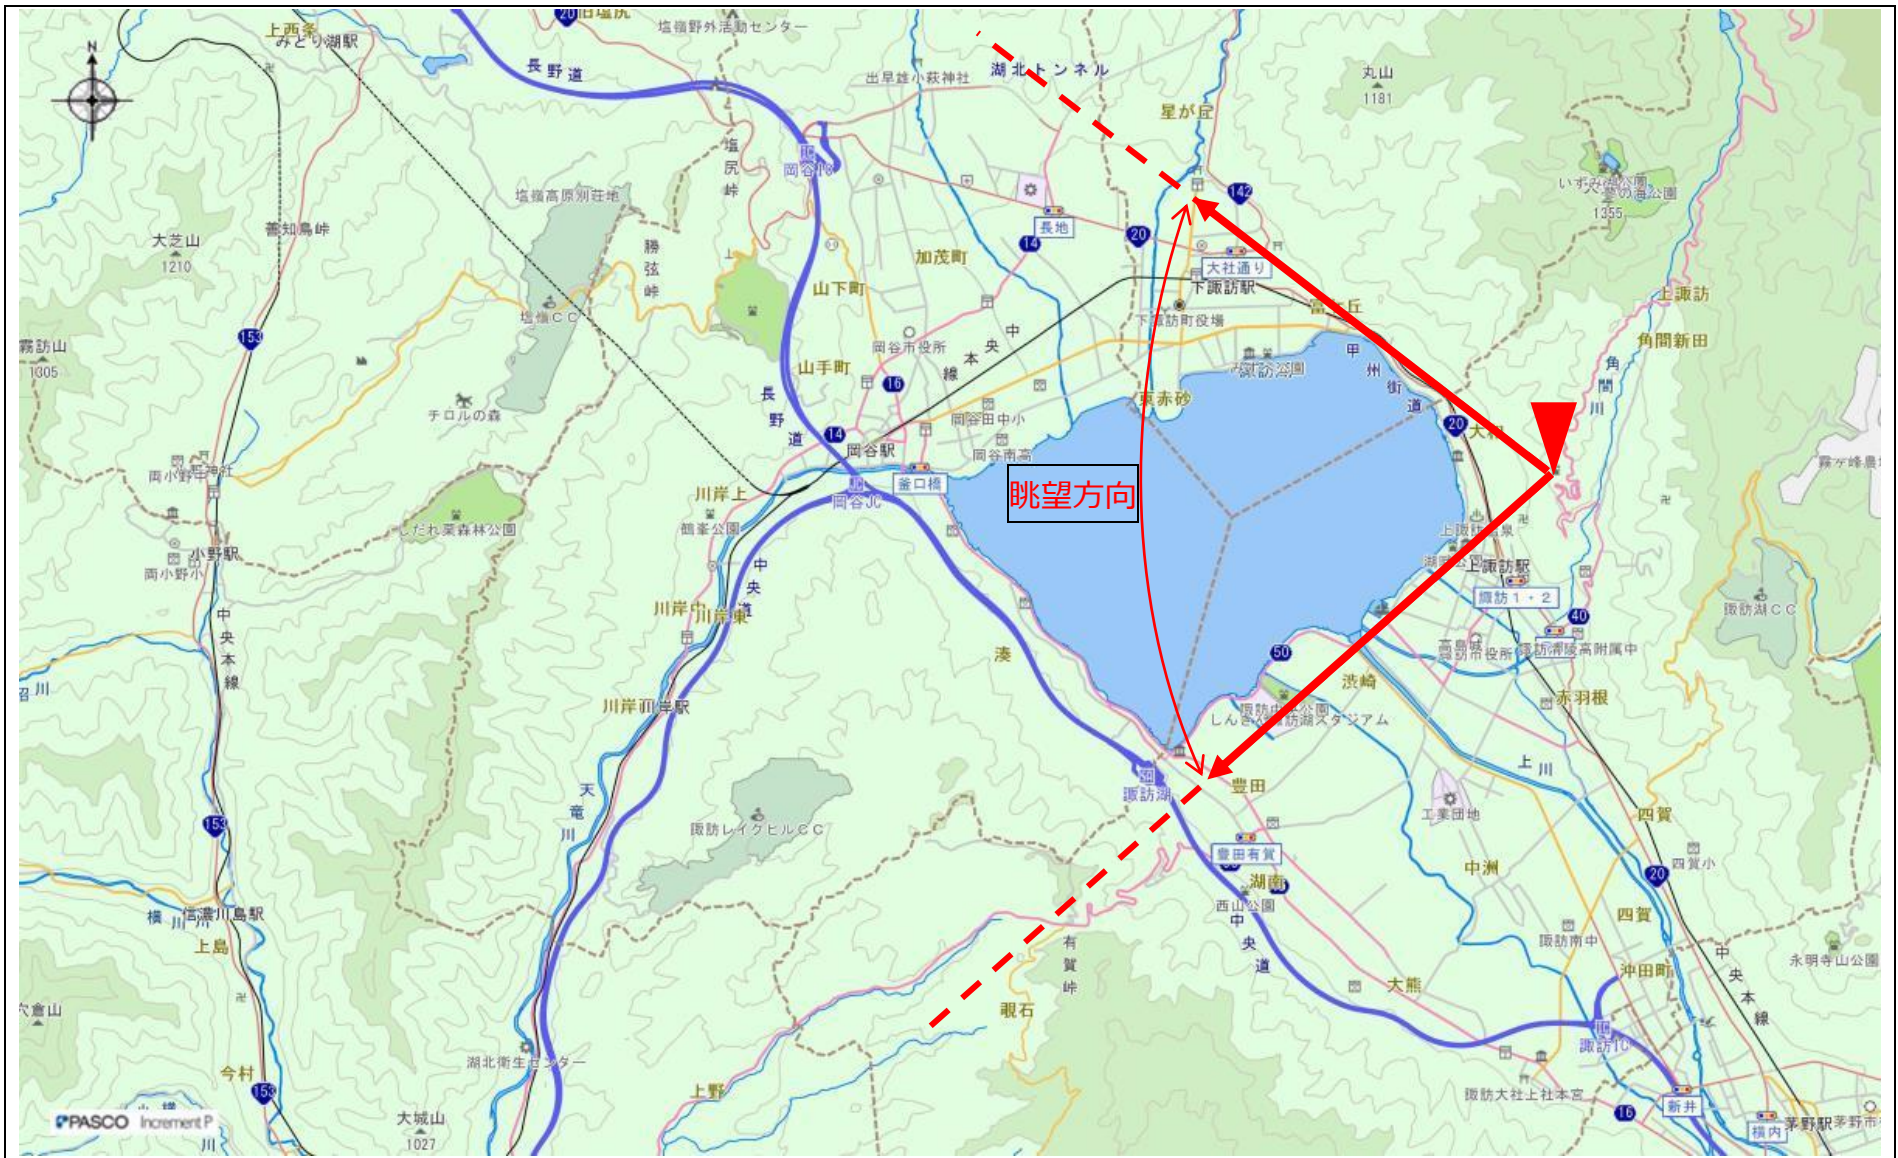

指定事項

眺望区域	立石公園
所在地	諏訪市大字上諏訪 10399 番地
管理者	諏訪市
眺望点位置	展望テラス N36.053323, E138.122614
眺望方向	諏訪湖を望む方向から南北諏訪湖端まで
説明を要する関係者等	諏訪市役所〇〇課

地図（眺望区域及び眺望点位置）

地図（眺望方向）

眺望説明図

眺望方向及びその両側 30° の範囲内に行為地が入る場合、その眺望点から見た完成予想図を作成する。

①～④パノラマ合成

①

②

③

眺望点としての指定の流れ