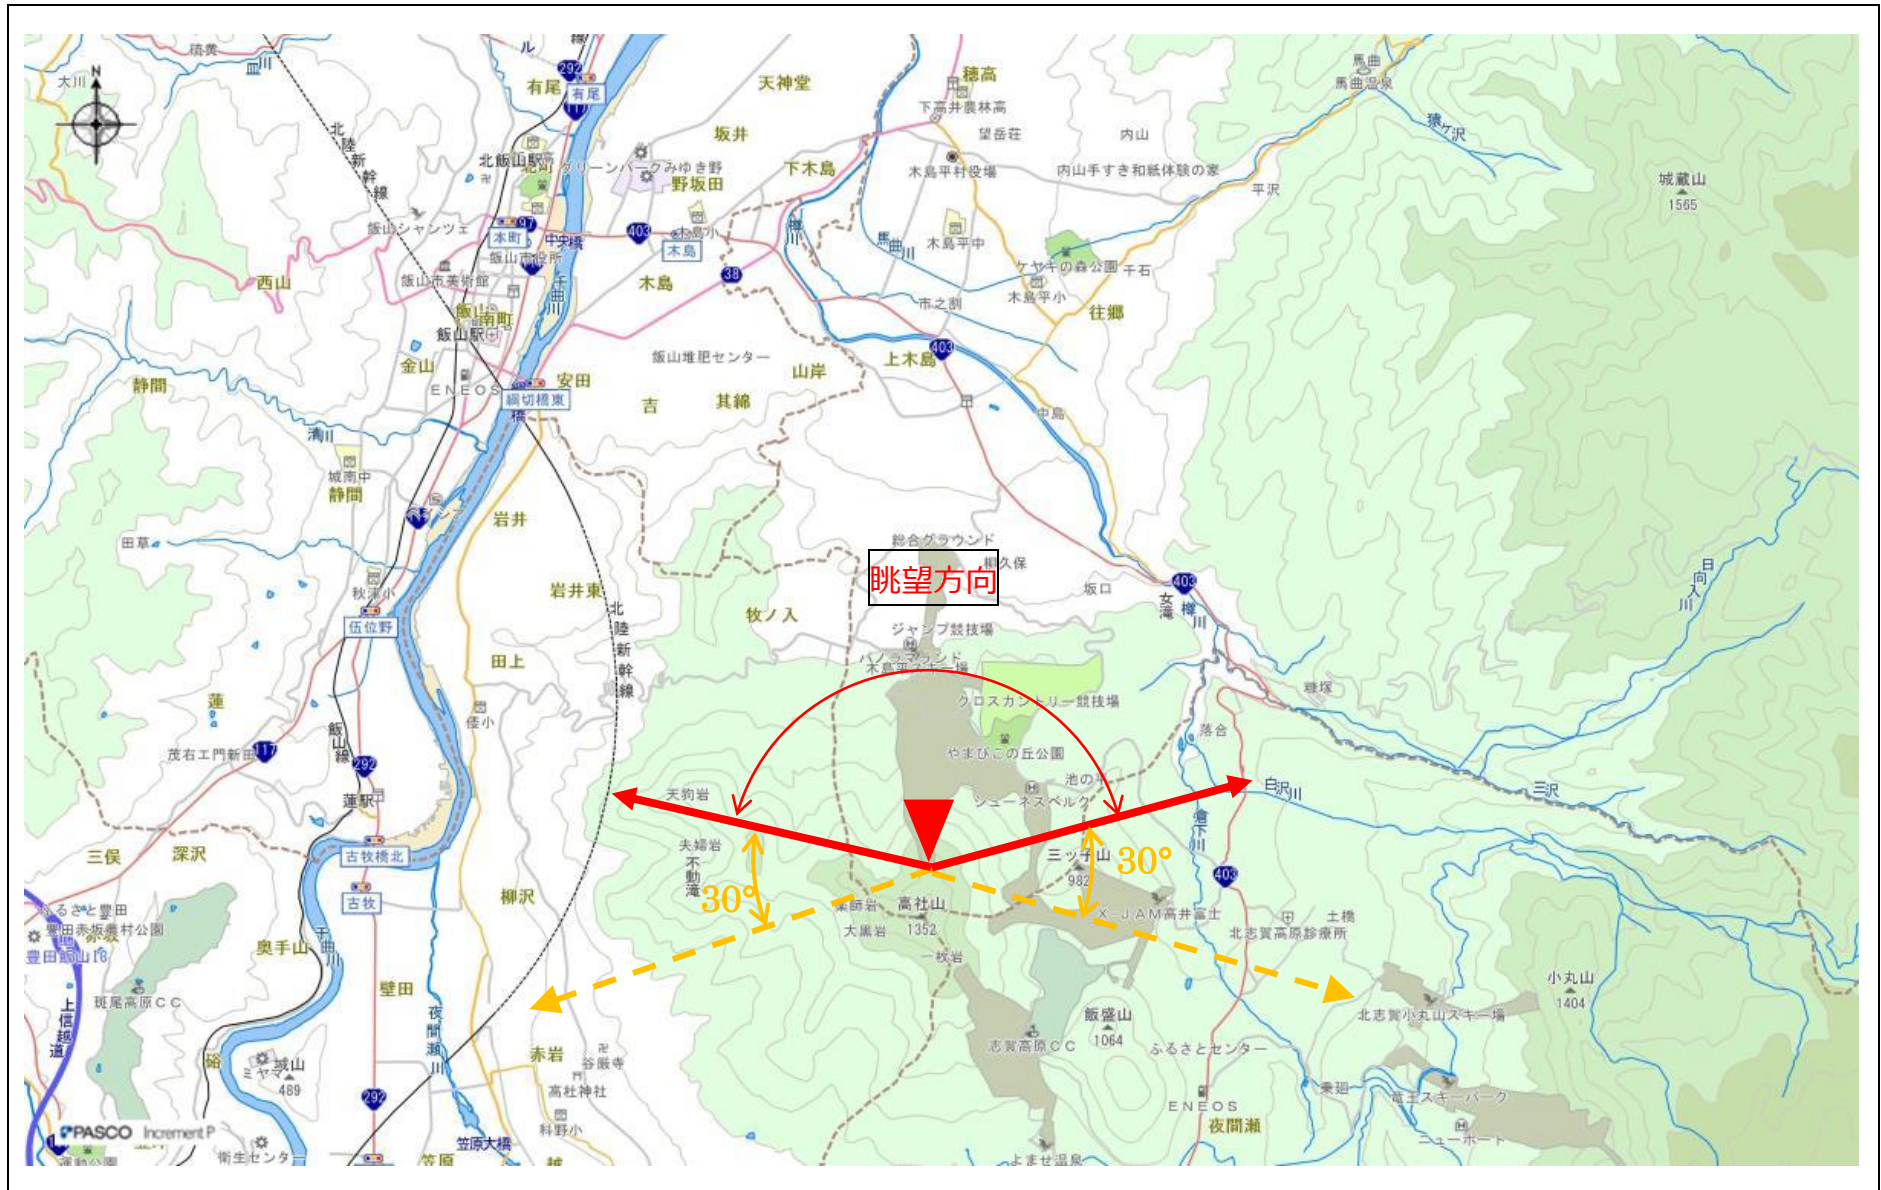

指定事項

眺望区域	高社山テラス
所在地	木島平村大字上木島高社山国有林 158
管理者	木島平村
眺望点位置	高社山テラス 36.803103,138.404465
眺望方向	木島平村を中心に東から西の山々まで (村内及び周辺の山)
説明を要する関係者等	木島村役場 産業課 商工観光係

地図（眺望区域及び眺望点位置）

地図（眺望方向）

写真 (眺望方向)