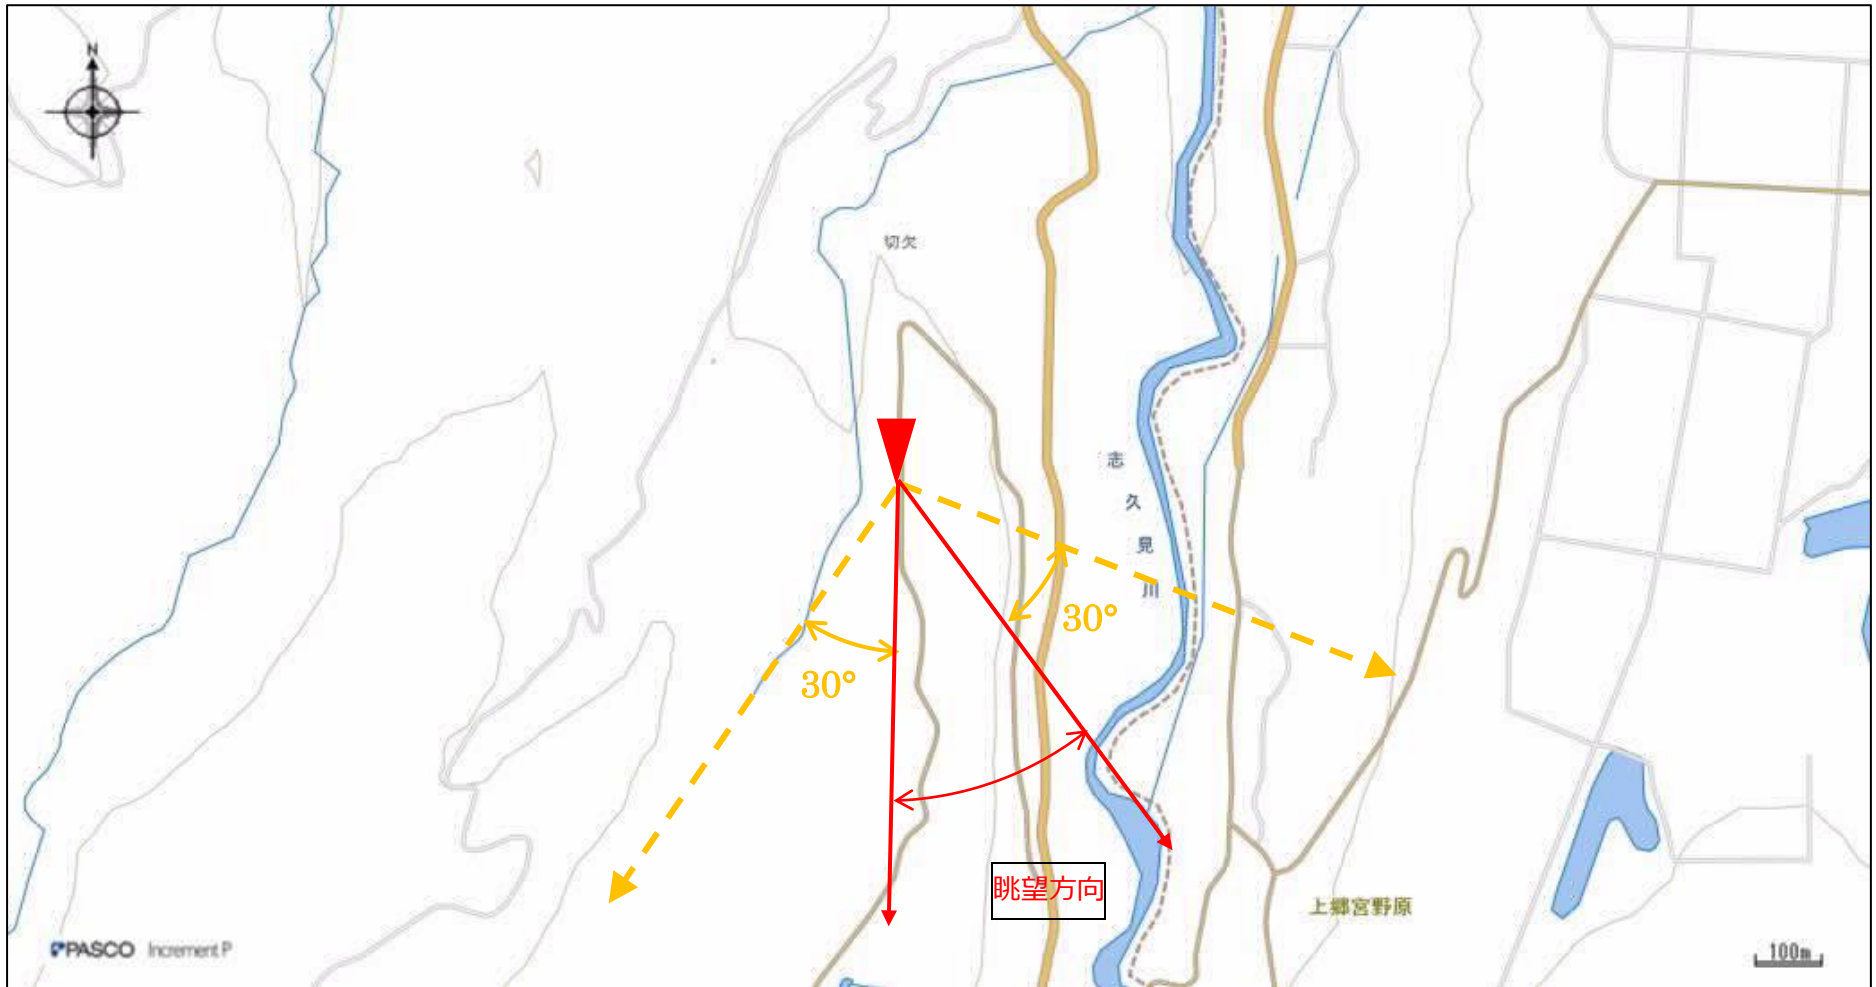

## 指定事項

眺望区域	牛久保の棚田と苗場山の遠望
所在地	下水内郡栄村堺切欠（牛久保）
管理者	地域住民及び地主外
眺望点位置	県道横倉停車場線沿い 36.963986,138.581871
眺望方向	棚田から苗場山方向を望む
説明を要する関係者等	栄村役場 商工観光課

## 地図（眺望区域及び眺望点位置）

地図（眺望方向）

写真 (眺望方向)