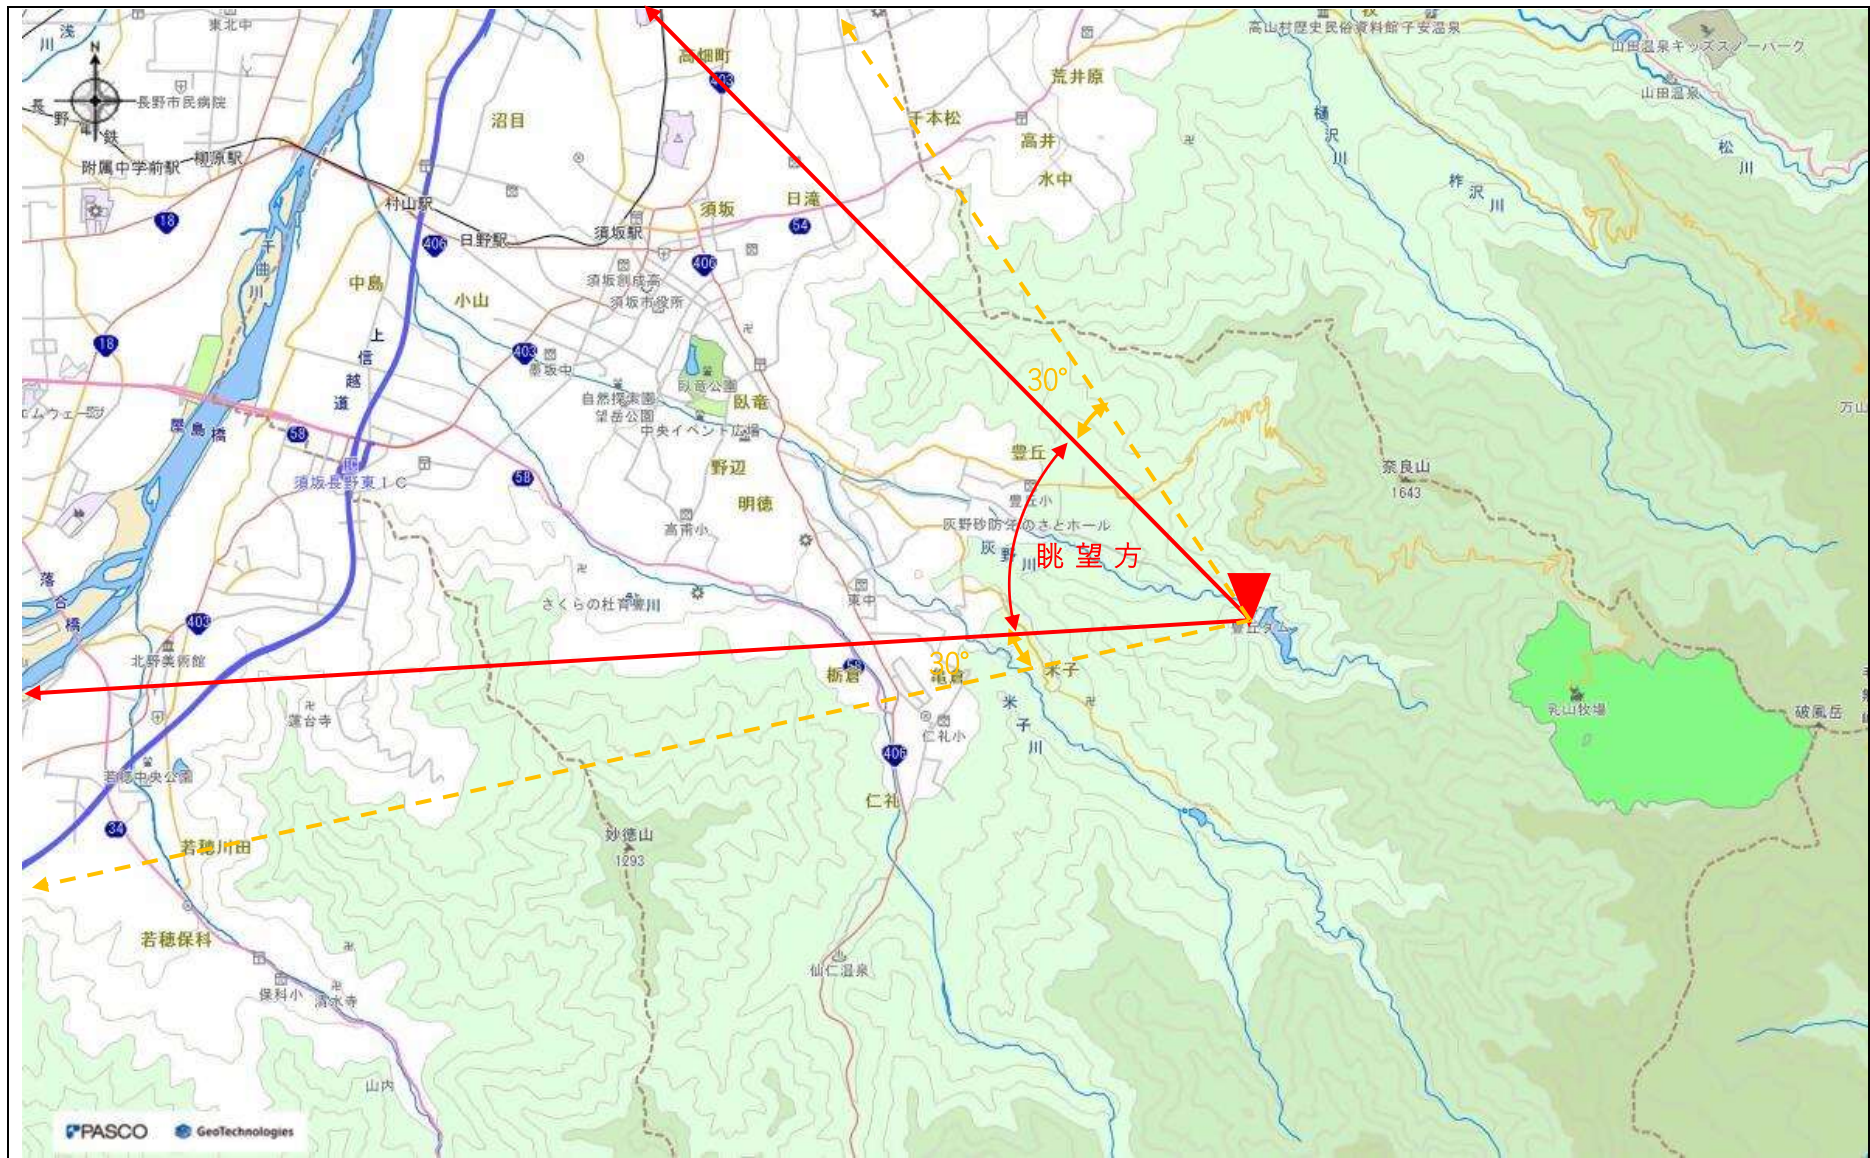

## 指定事項

眺望区域	豊丘ダム
所在地	長野県須坂市豊丘町 3321-46
管理者	須坂建設事務所
眺望点位置	展望台 36.62097, 138.37756
眺望方向	坂田山、北アルプス、豊丘地区、塩野地区
説明を要する関係者等	須坂建設事務所

## 地図（眺望区域及び眺望点位置）

地図（眺望方向）

写真（眺望方向）