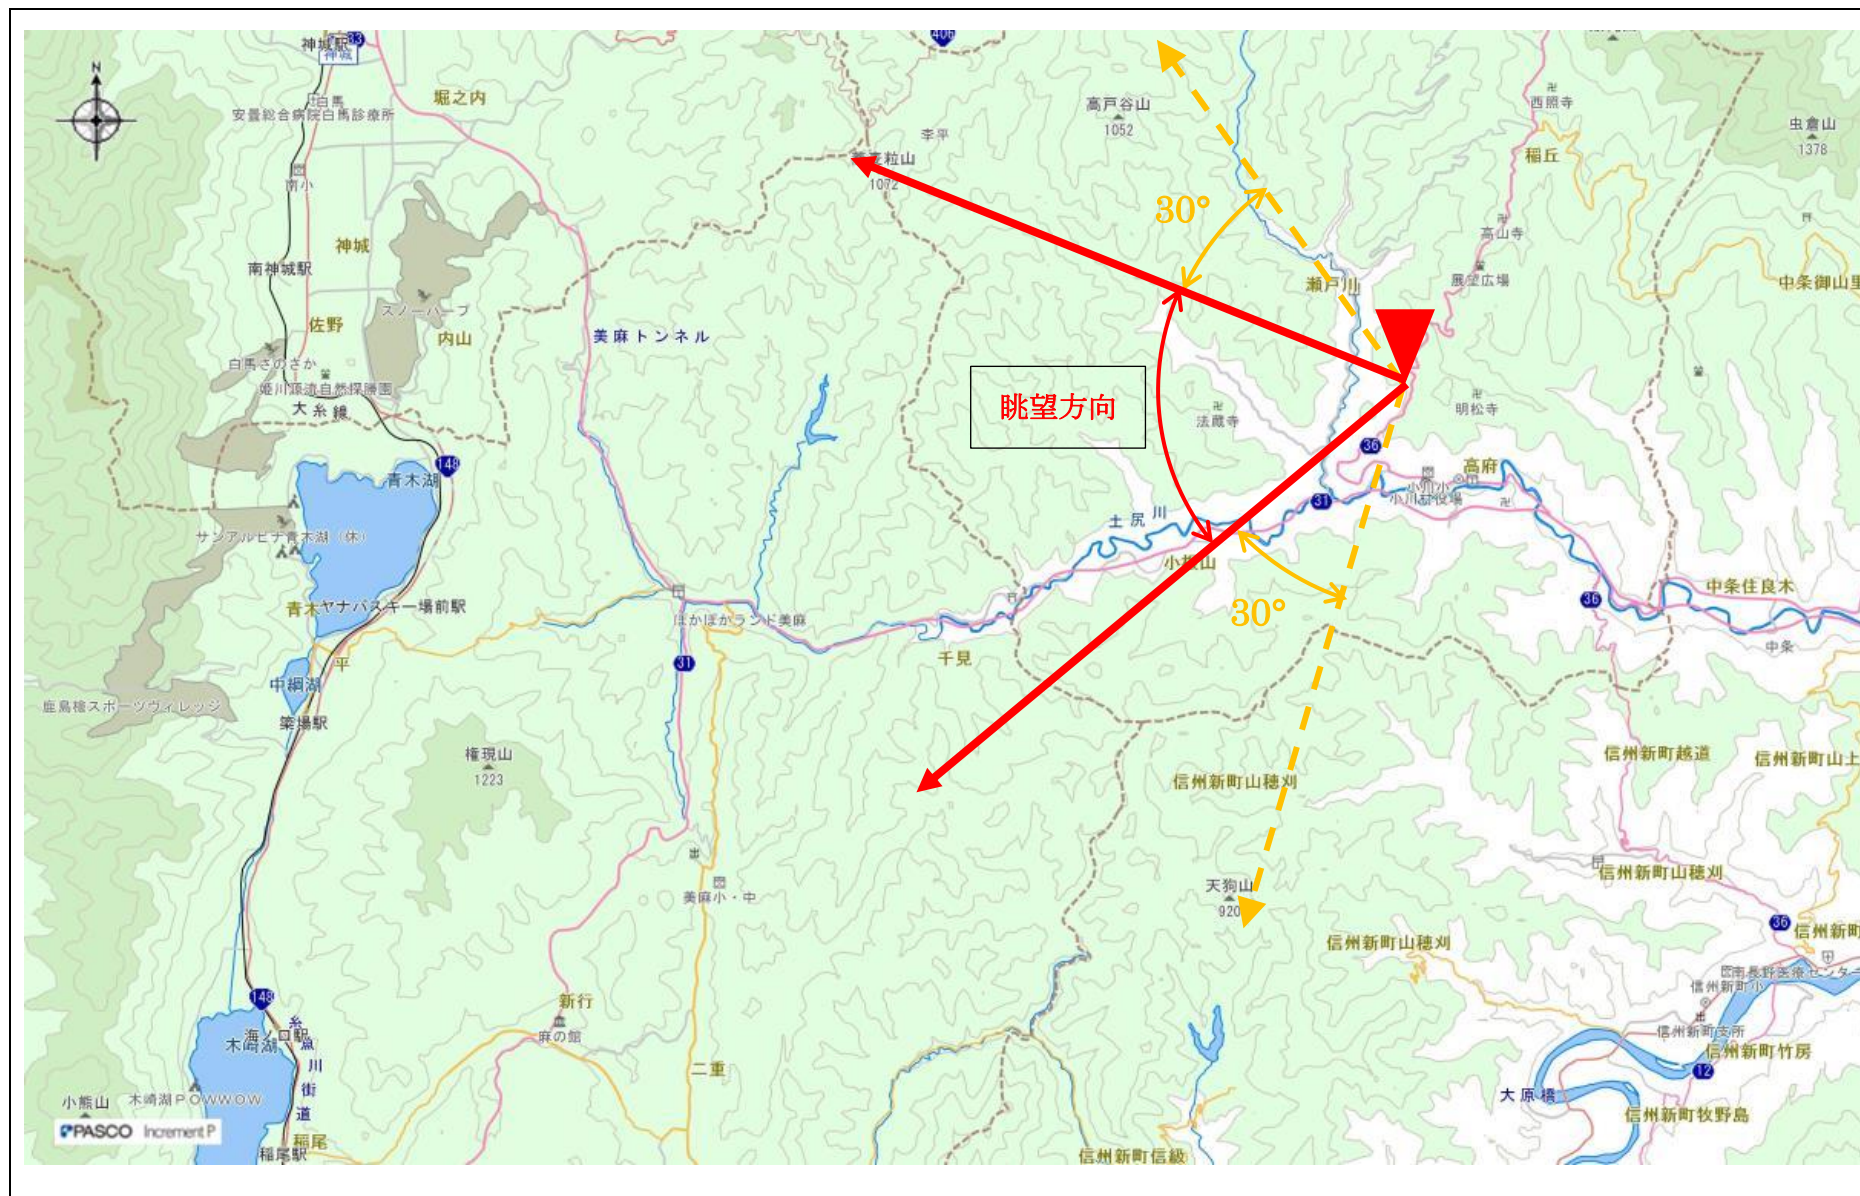

## 指定事項

眺望区域	成就展望台
所在地	小川村大字瀬戸川 73-1 及び瀬戸川 75
管理者	小川村
眺望点位置	成就展望台 36.627084,137.972860
眺望方向	成就地区から上野地区の農村風景
説明を要する関係者等	小川村役場建設経済課

## 地図（眺望区域及び眺望点位置）

地図（眺望方向）

写真 (眺望方向)