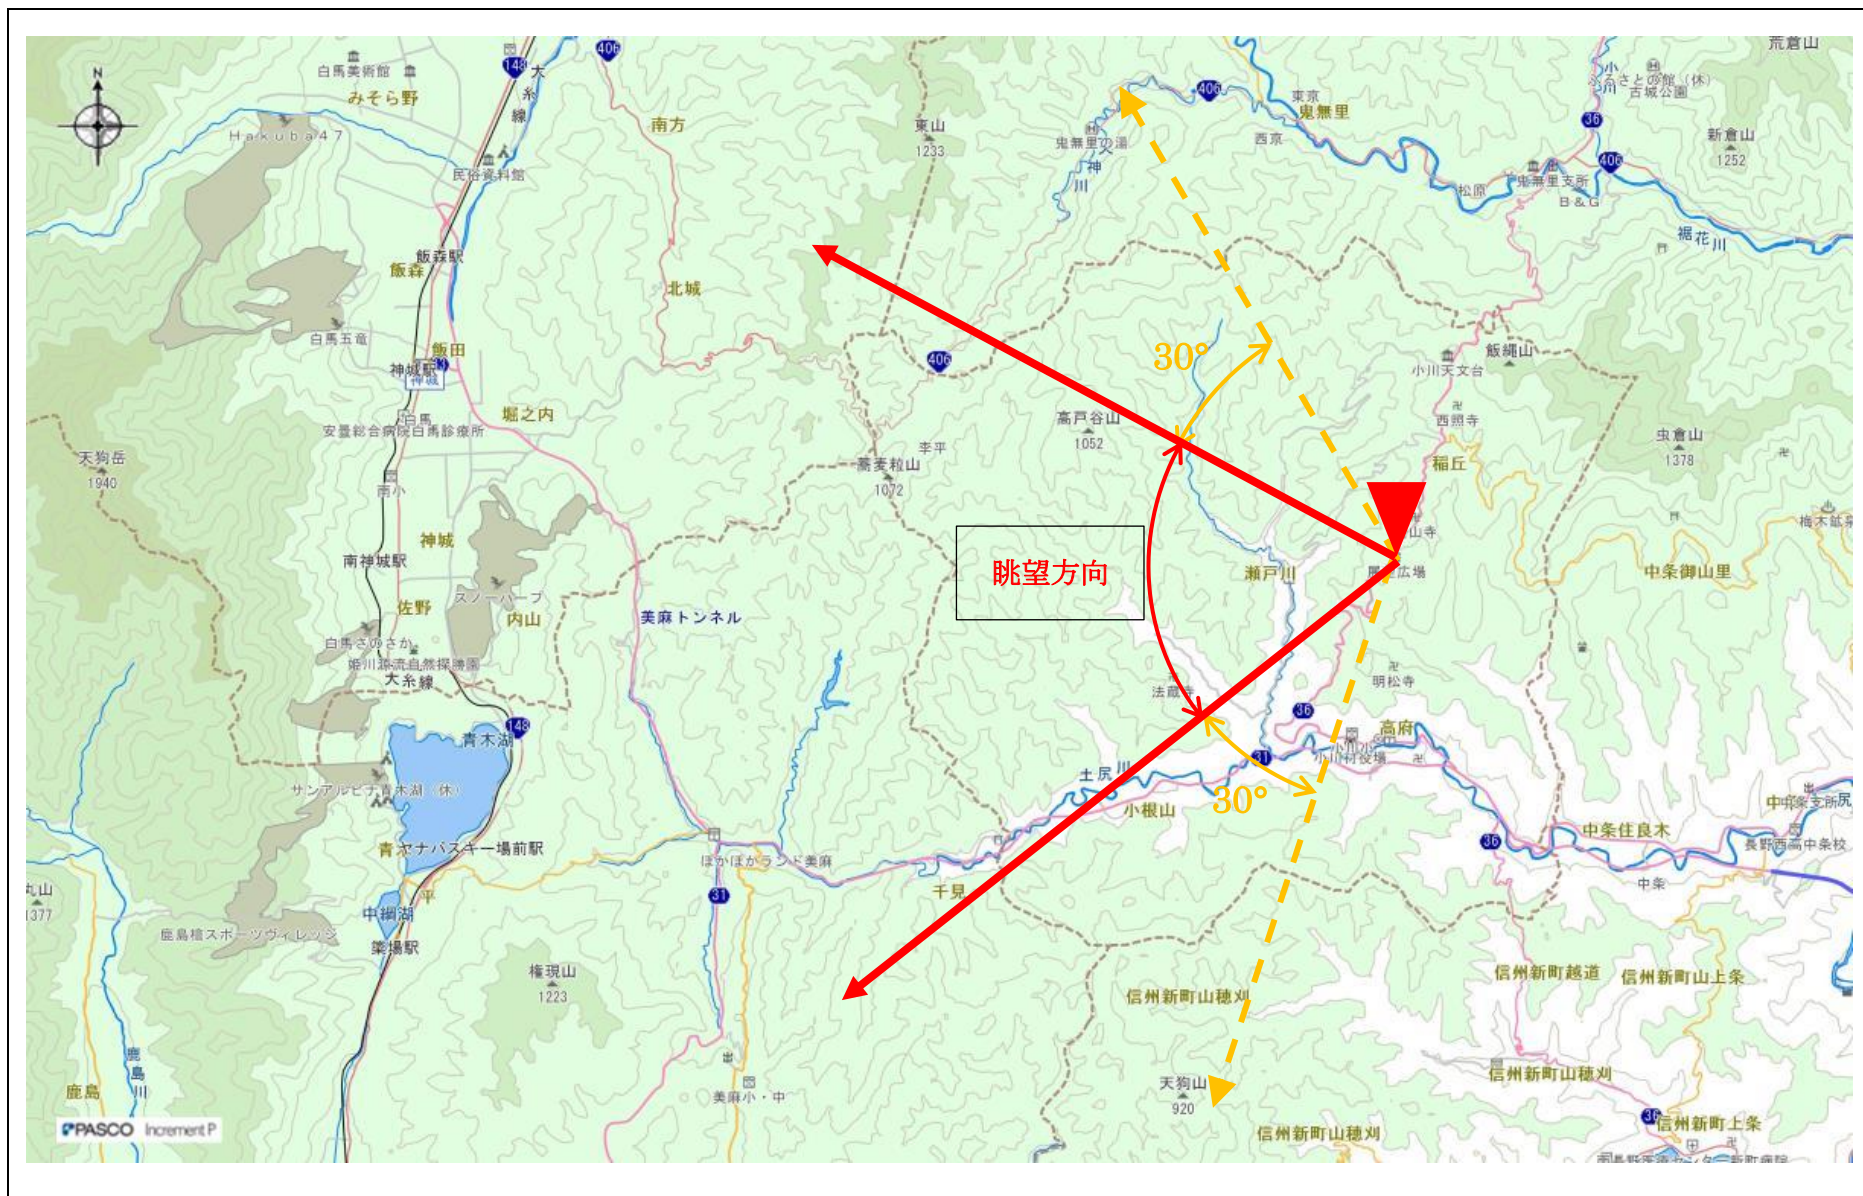

指定事項

眺望区域	アルプス展望広場
所在地	小川村大字稲丘 7079-1
管理者	小川村
眺望点位置	駐車場 36.637947,137.980316
眺望方向	北アルプス連峰
説明を要する関係者等	小川村役場建設経済課

地図（眺望区域及び眺望点位置）

地図（眺望方向）

写真 (眺望方向)