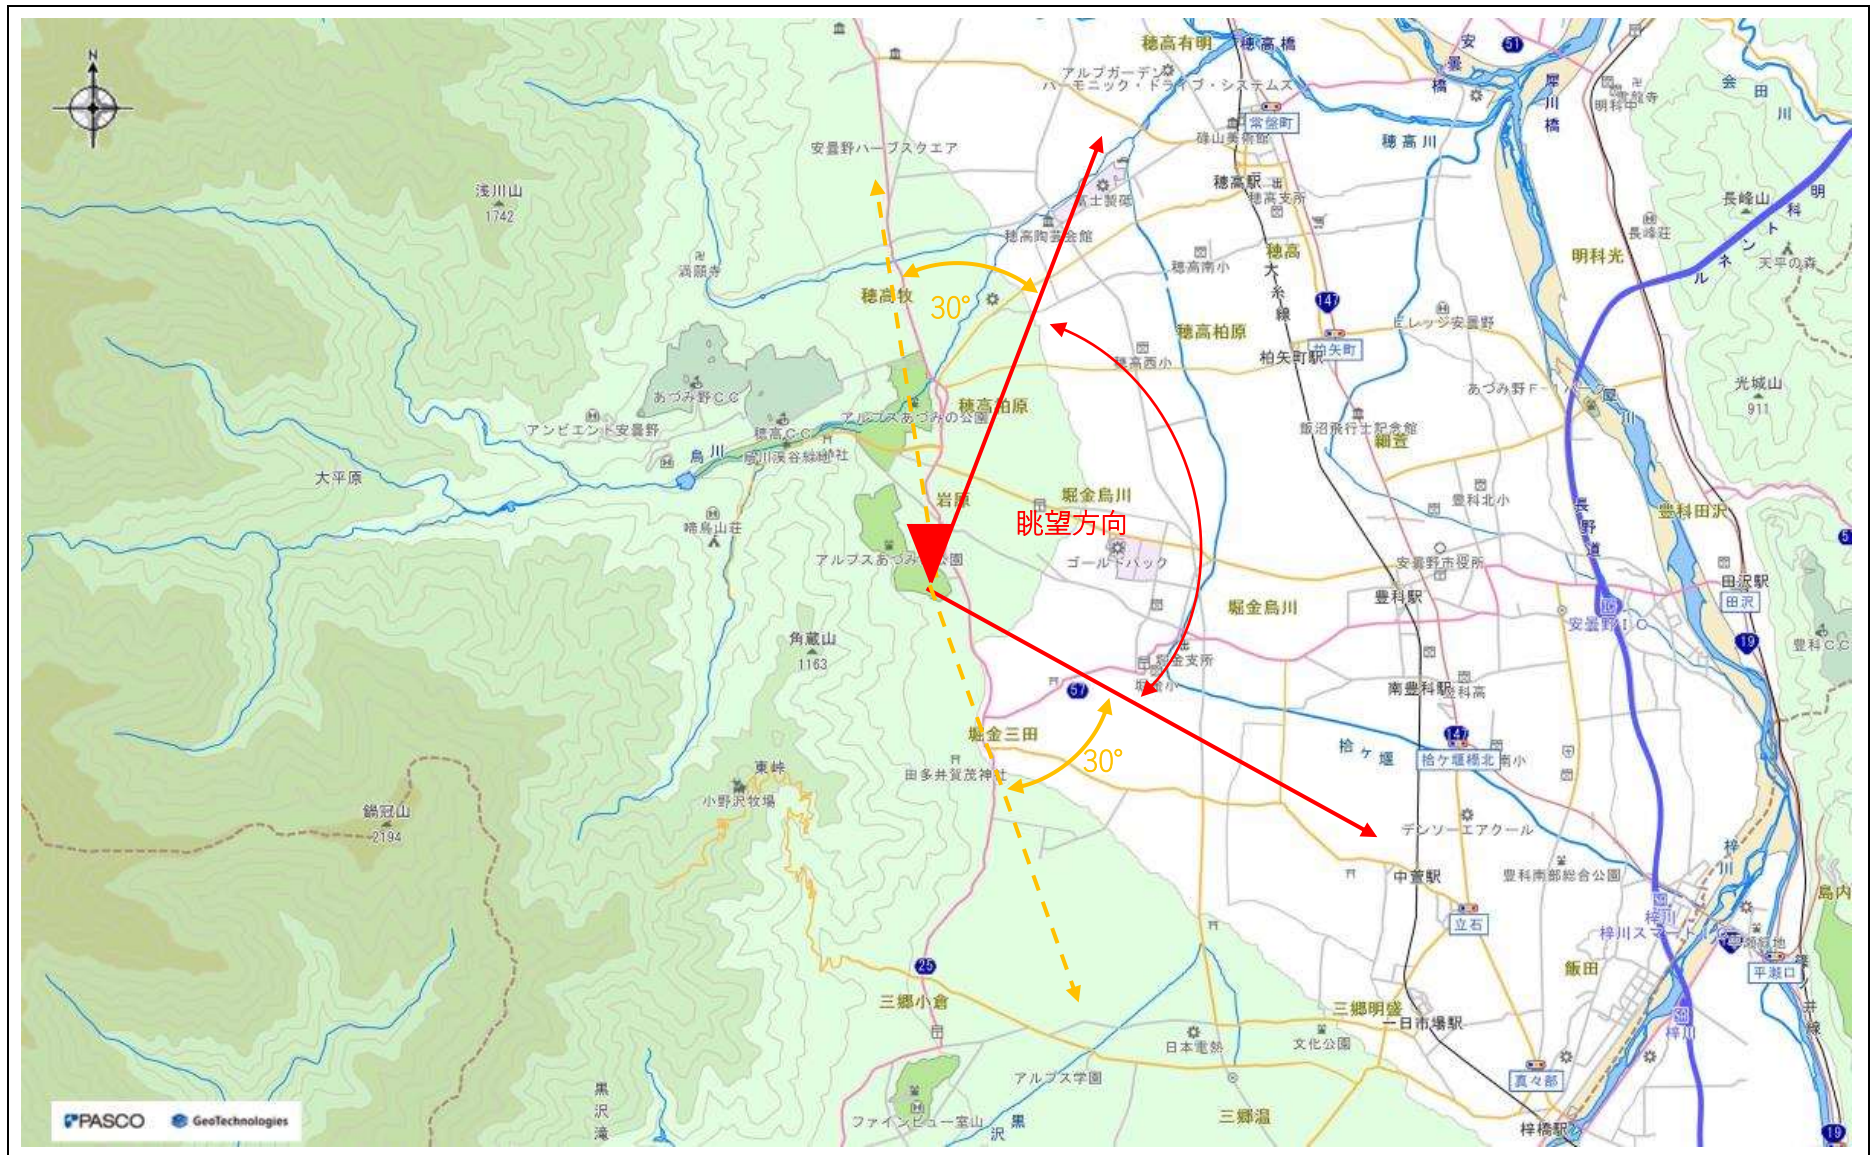

指定事項

眺望区域	国営アルプスあづみの公園 堀金・穂高地区
所在地	安曇野市堀金烏川 国営アルプスあづみの公園 堀金・穂高地区 里山文化ゾーン堀金口
管理者	国営アルプスあづみの公園 堀金・穂高管理センター
眺望点位置	国営アルプスあづみの公園 堀金・穂高地区 里山文化ゾーン 堀金口手前休憩ベンチ 36.30046440,137.84737992
眺望方向	田園風景、屋敷林
説明を要する関係者等	国土交通省 関東地方整備局 長野国道事務所 公園課 安曇野市 都市建設部 都市計画課

地図（眺望区域及び眺望点位置）

地図（眺望方向）

写真（眺望方向）

(2) パノラマ画像