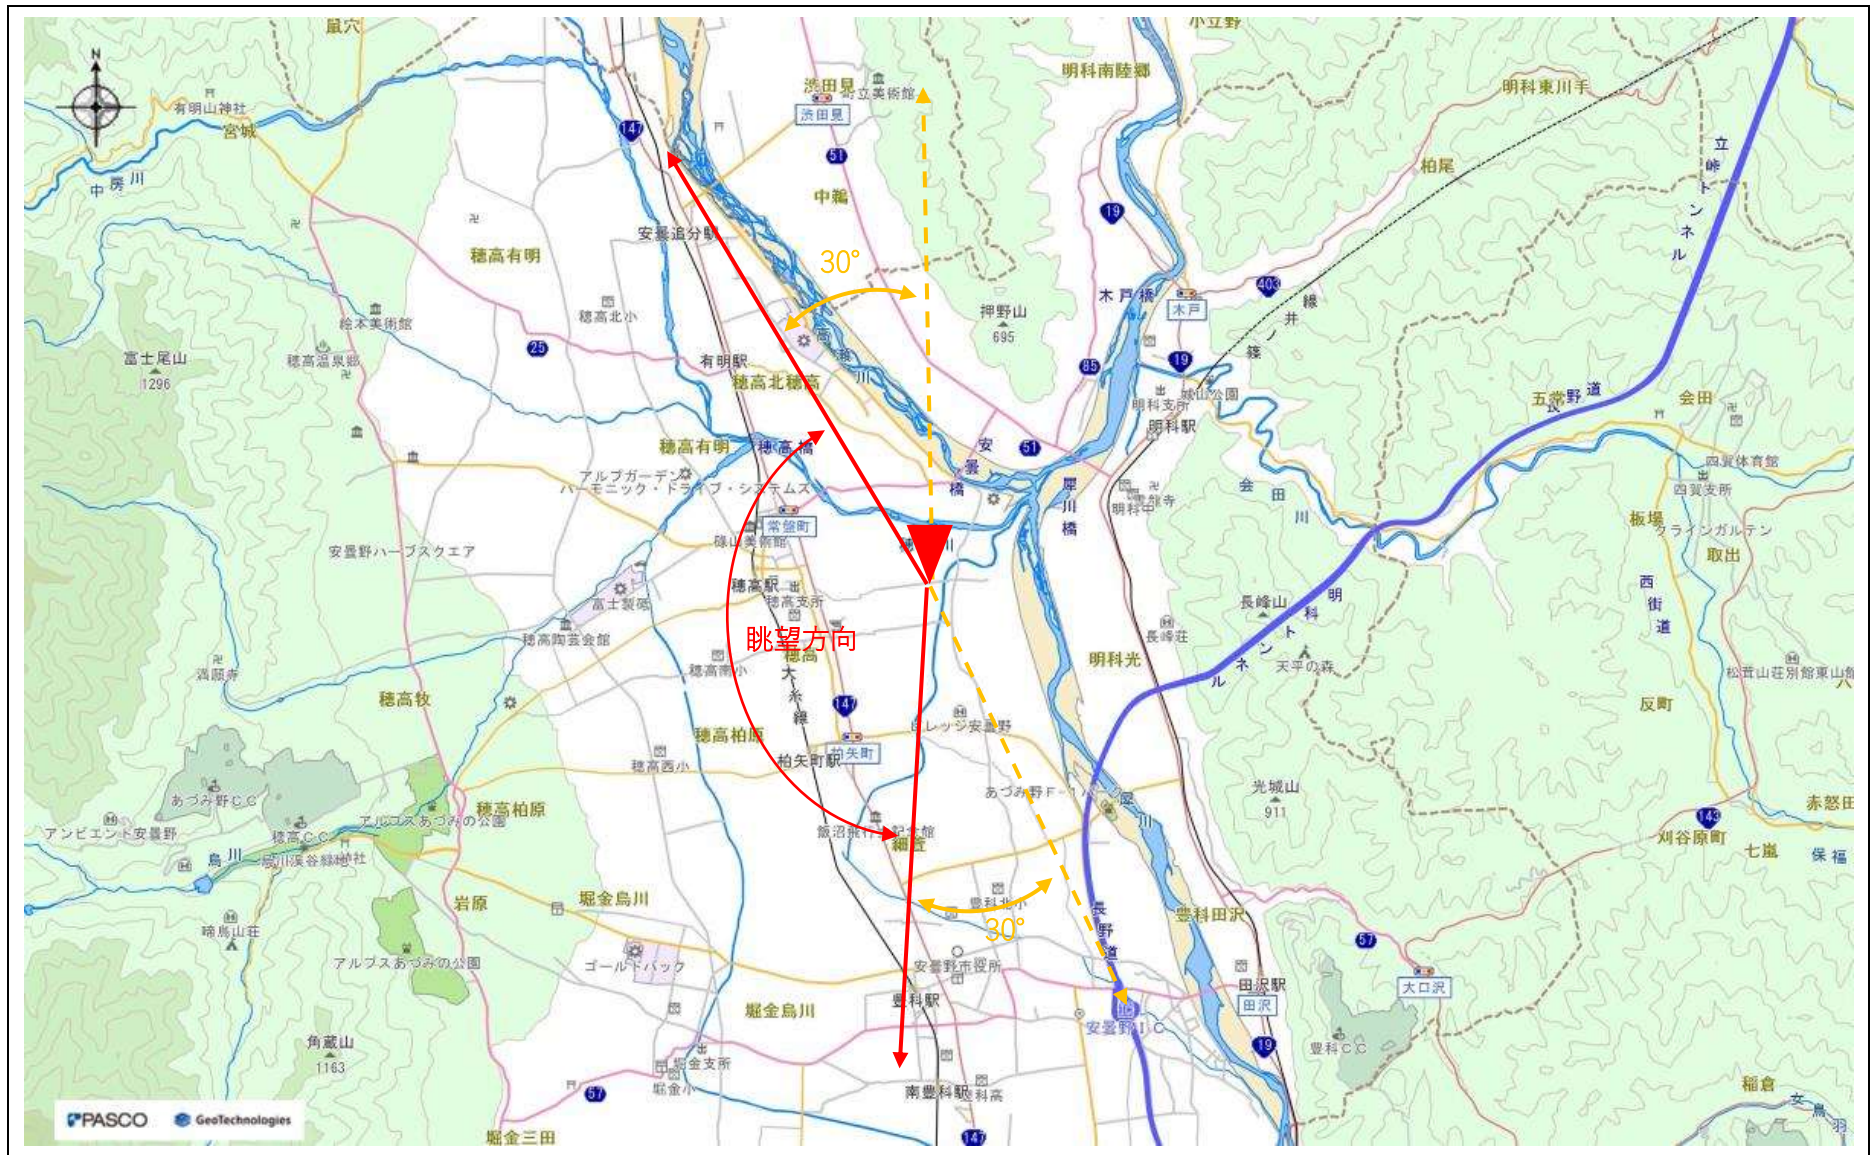

指定事項

眺望区域	等々力地区
所在地	安曇野市穂高 等々力橋付近
管理者	安曇野市
眺望点位置	等々力橋付近 36.33868845,137.90328307
眺望方向	田園風景、北アルプスの山並み
説明を要する関係者等	等々力地区景観形成住民協定

地図（眺望区域及び眺望点位置）

地図（眺望方向）

写真（眺望方向）

(2) パノラマ画像