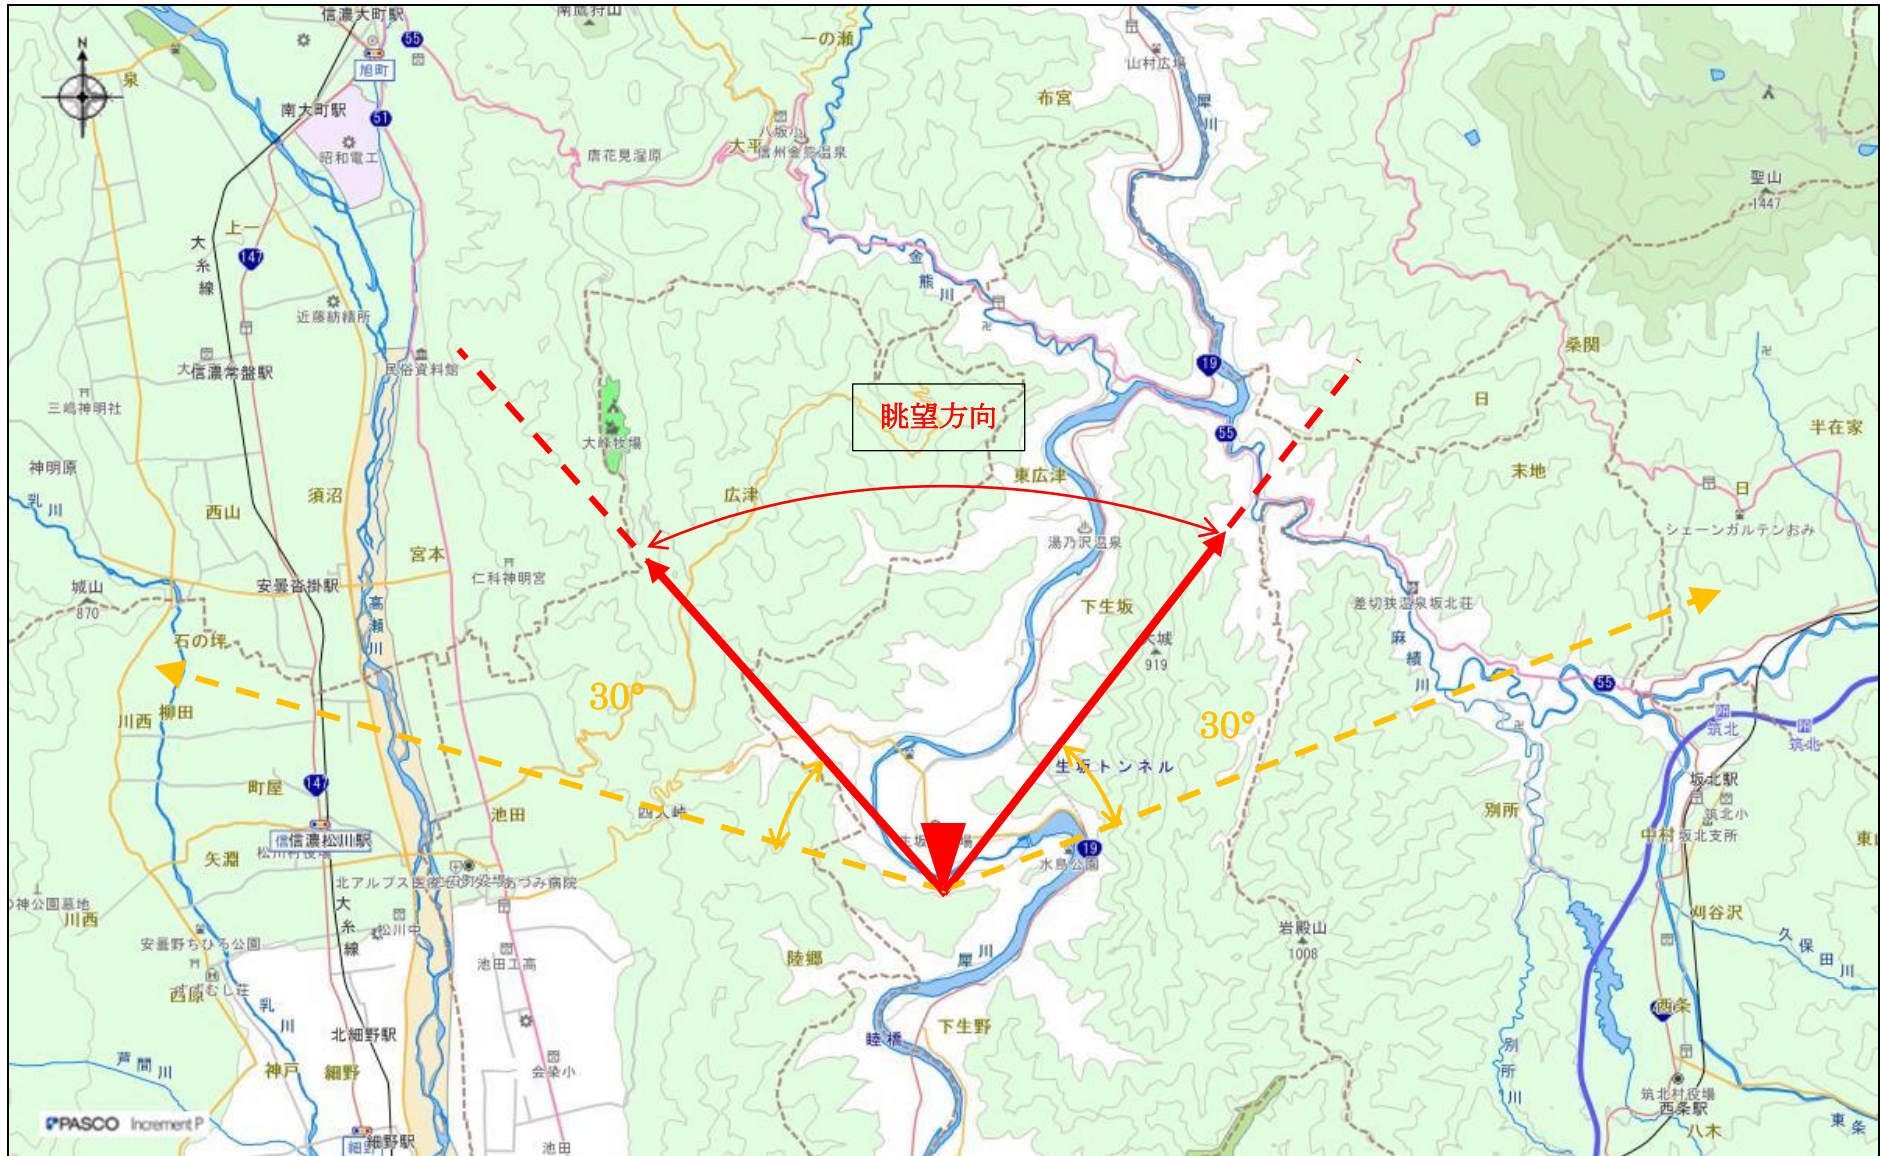

指定事項

眺望区域	棚の平公園
所在地	東筑摩郡生坂村大字北陸郷 10018 番地 15
管理者	生坂村
眺望点位置	ビューポイント 36.417693, 137.928954
眺望方向	生坂村中心部を望む方向から北アルプス山脈まで
説明を要する関係者等	生坂村役場振興課

地図（眺望区域及び眺望点位置）

地図（眺望方向）

写真 (眺望方向)