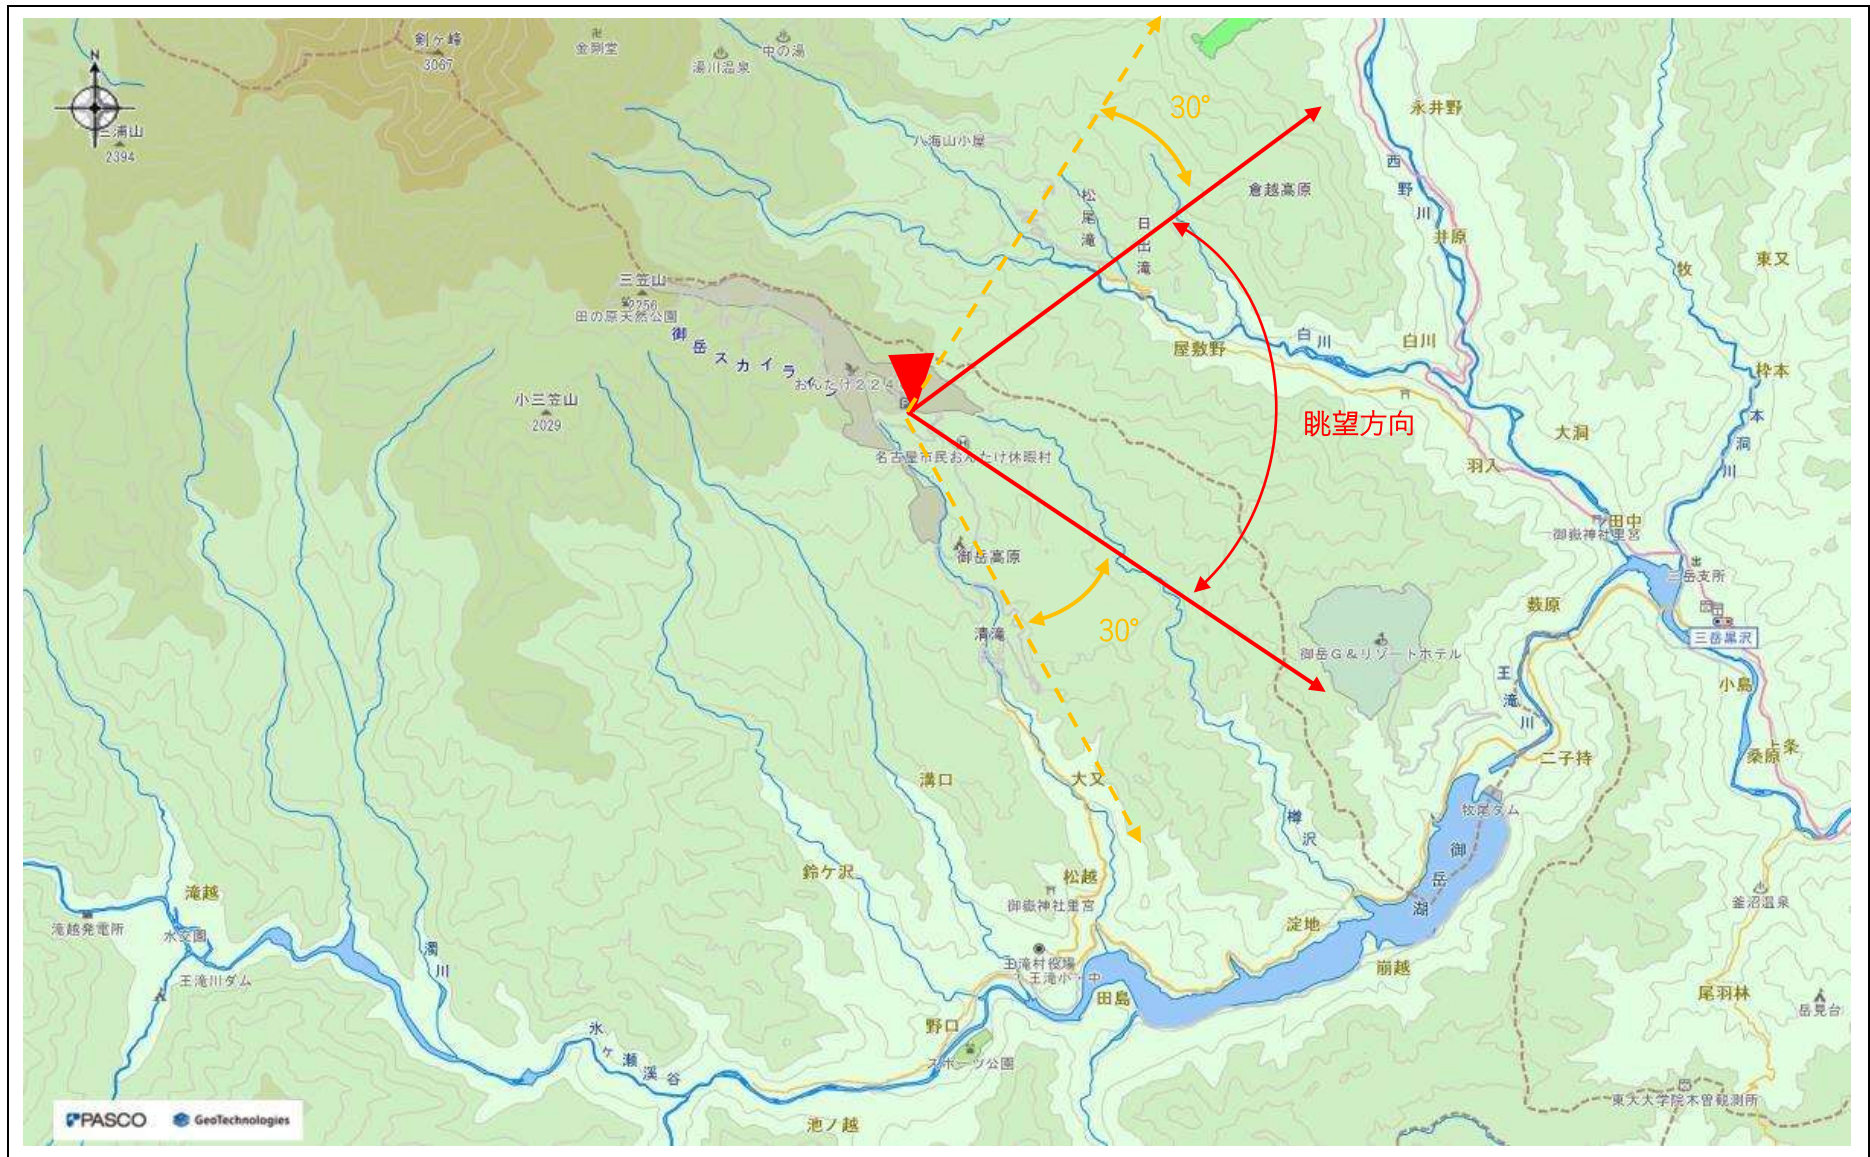

指定事項

眺望区域	八海山下中央アルプス眺望
所在地	王滝村八海山 3459 先
管理者	王滝村
眺望点位置	八海山神社下 35.86163.137.53363
眺望方向	道路から中央アルプス方向
説明を要する関係者等	王滝村役場 企画・観光推進室

地図（眺望区域及び眺望点位置）

地図（眺望方向）

写真（眺望方向）

(2) パノラマ画像

(3) 完成予想図作成用画像

①

②

③