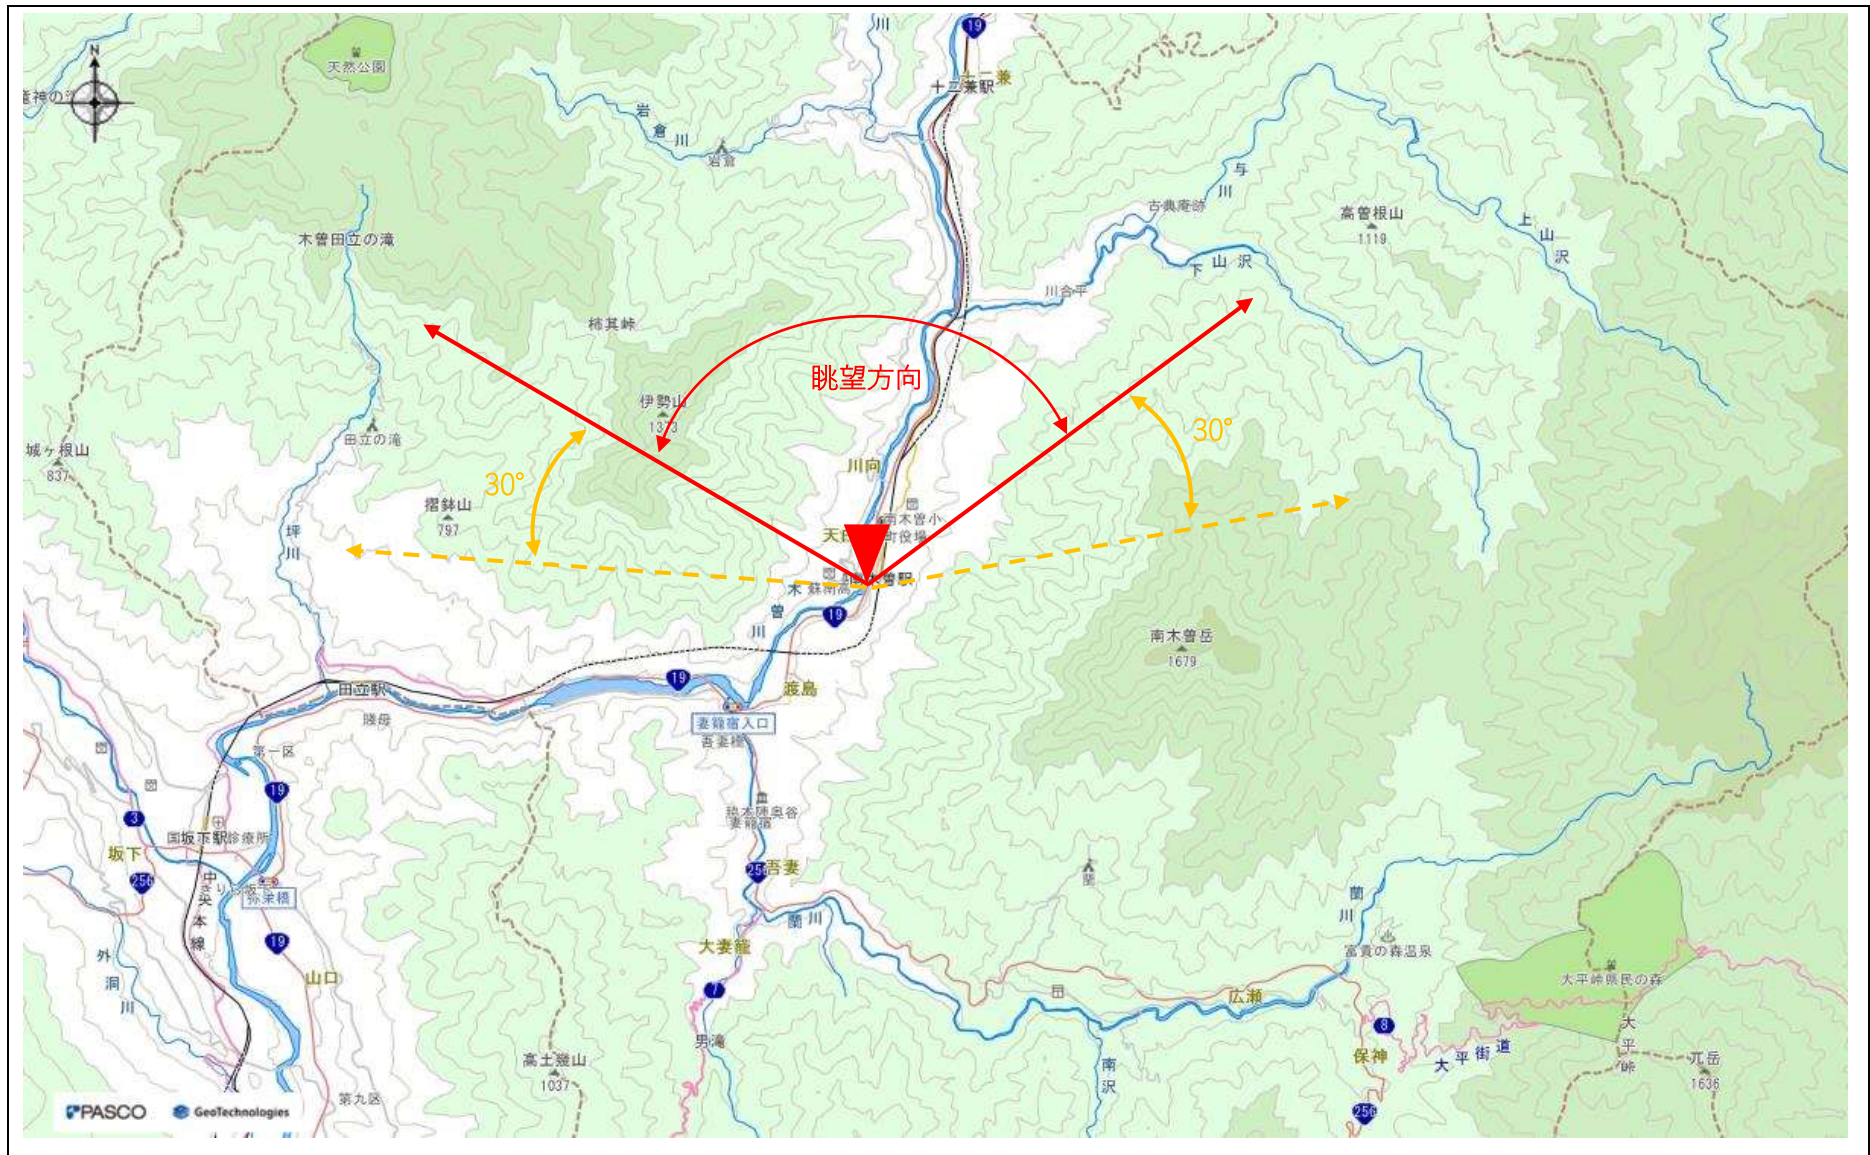

指定事項

眺望区域	三留野大橋
所在地	南木曾町読書 3442-3 先
管理者	南木曾町
眺望点位置	三留野大橋中央 35.59850999,137.60672446
眺望方向	三留野大橋から桃介橋を望む方向
説明を要する関係者等	南木曾町役場 産業観光課

地図（眺望区域及び眺望点位置）

地図（眺望方向）

写真（眺望方向）

(2) パノラマ画像

(3) 完成予想図作成用画像

①

②

③