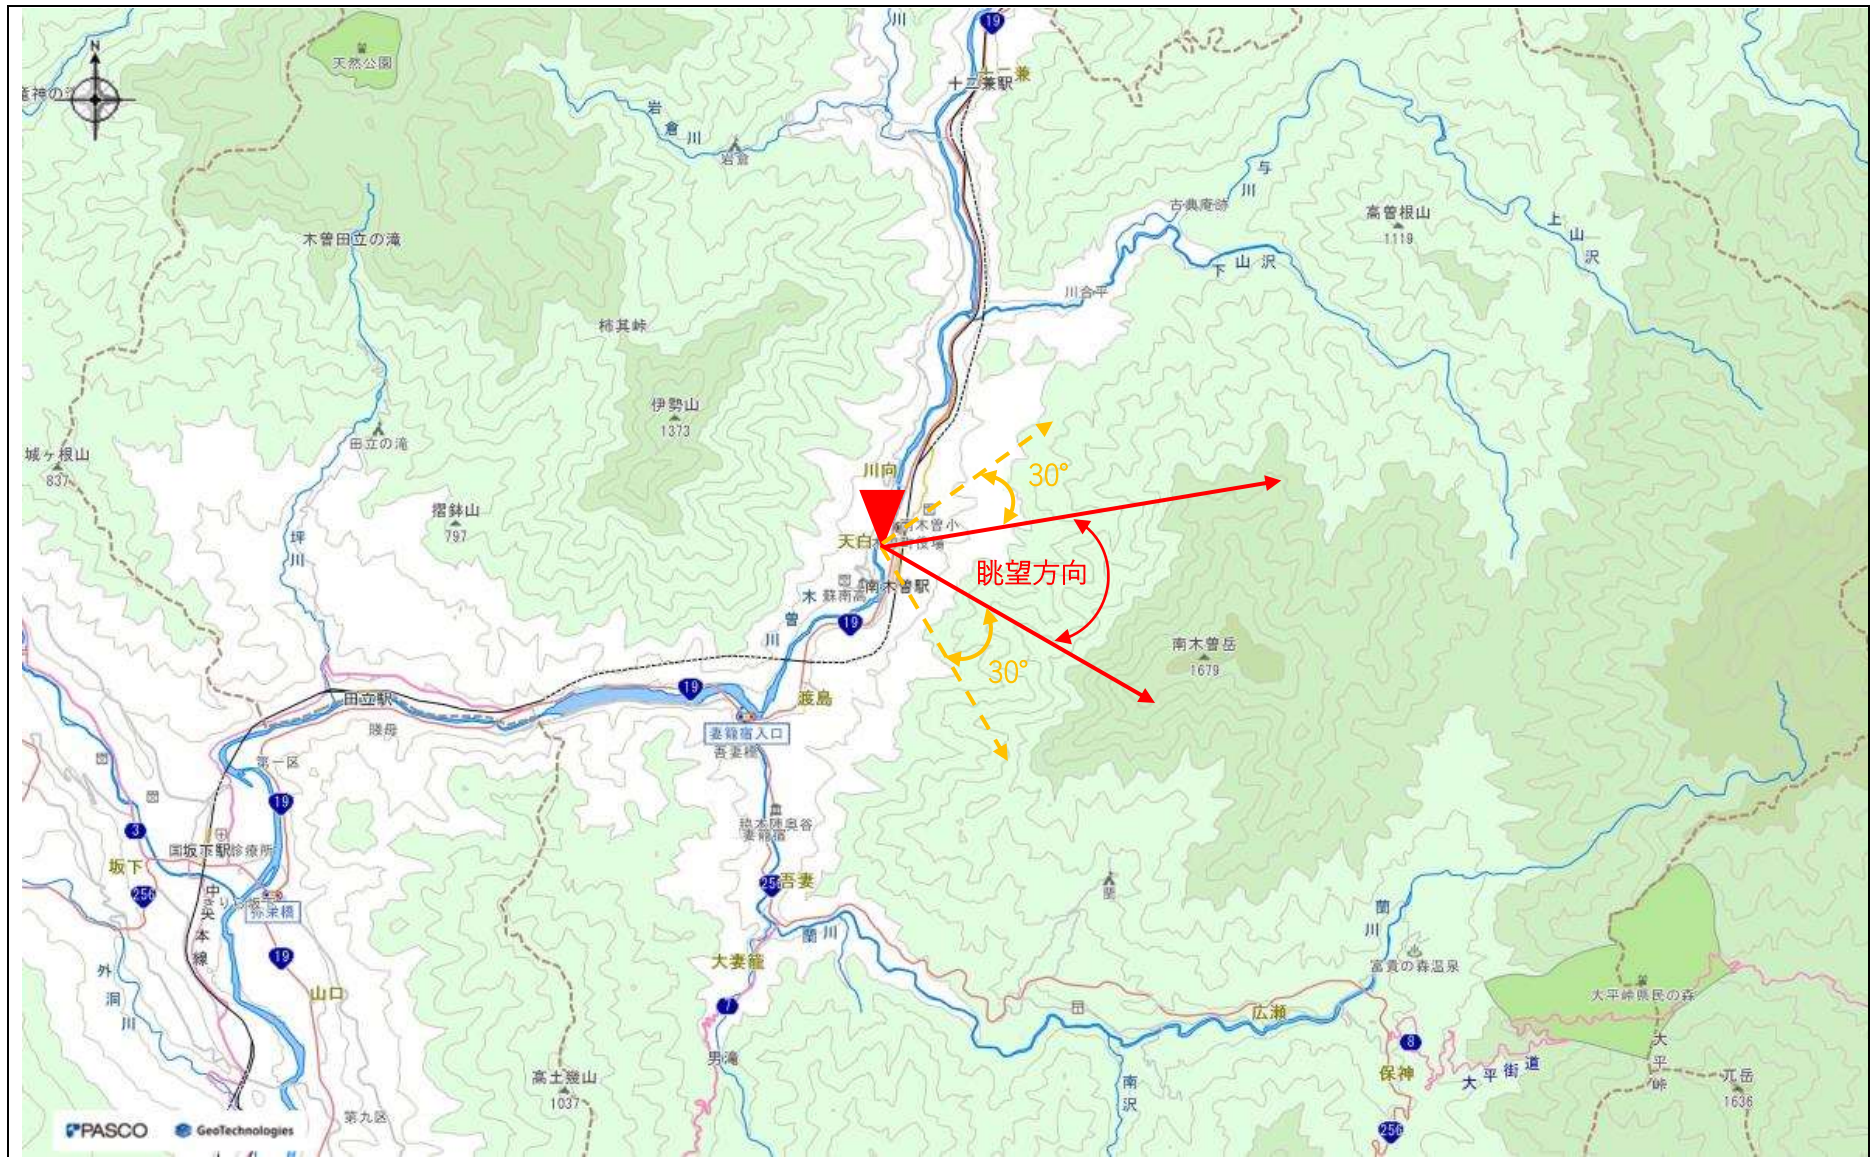

指定事項

眺望区域	天白公園 展望台
所在地	木曾郡南木曾町読書 2937-252 先
管理者	南木曾町
眺望点位置	展望台 35.60147606,137.60515779
眺望方向	展望台から中央アルプスを望む方向
説明を要する関係者等	南木曾町役場 産業観光課

地図（眺望区域及び眺望点位置）

地図（眺望方向）

写真（眺望方向）

(2) パノラマ画像

(3) 完成予想図作成用画像

①

②

③