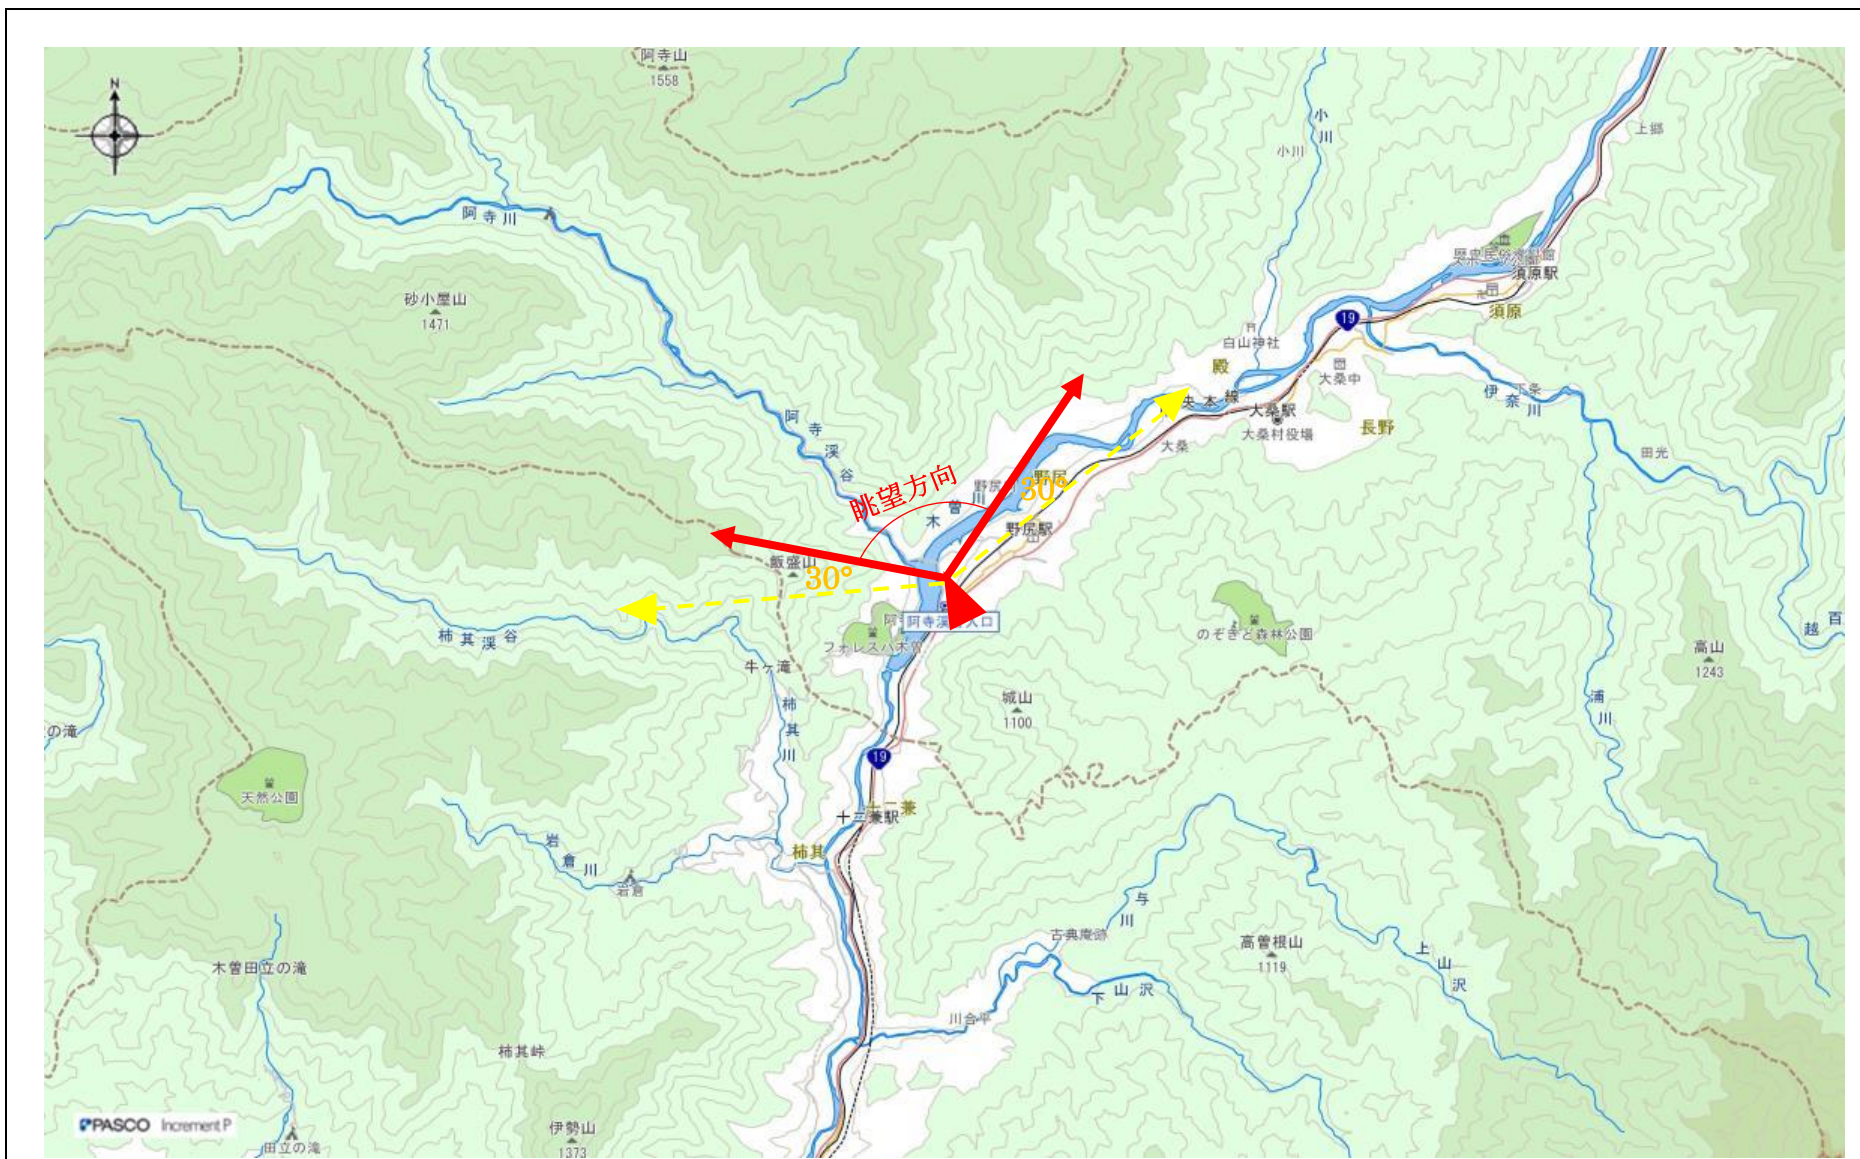

指定事項

眺望区域	阿寺溪谷入口
所在地	木曾郡大桑村大字野尻 3081-23
管理者	大桑村
眺望点位置	阿寺溪谷入口 35.665222, 137.626105
眺望方向	川向(野尻向)地区から阿寺地区まで
説明を要する関係者等	大桑村、野尻地区住民

地図（眺望区域及び眺望点位置）

地図（眺望方向）

写真（眺望方向）