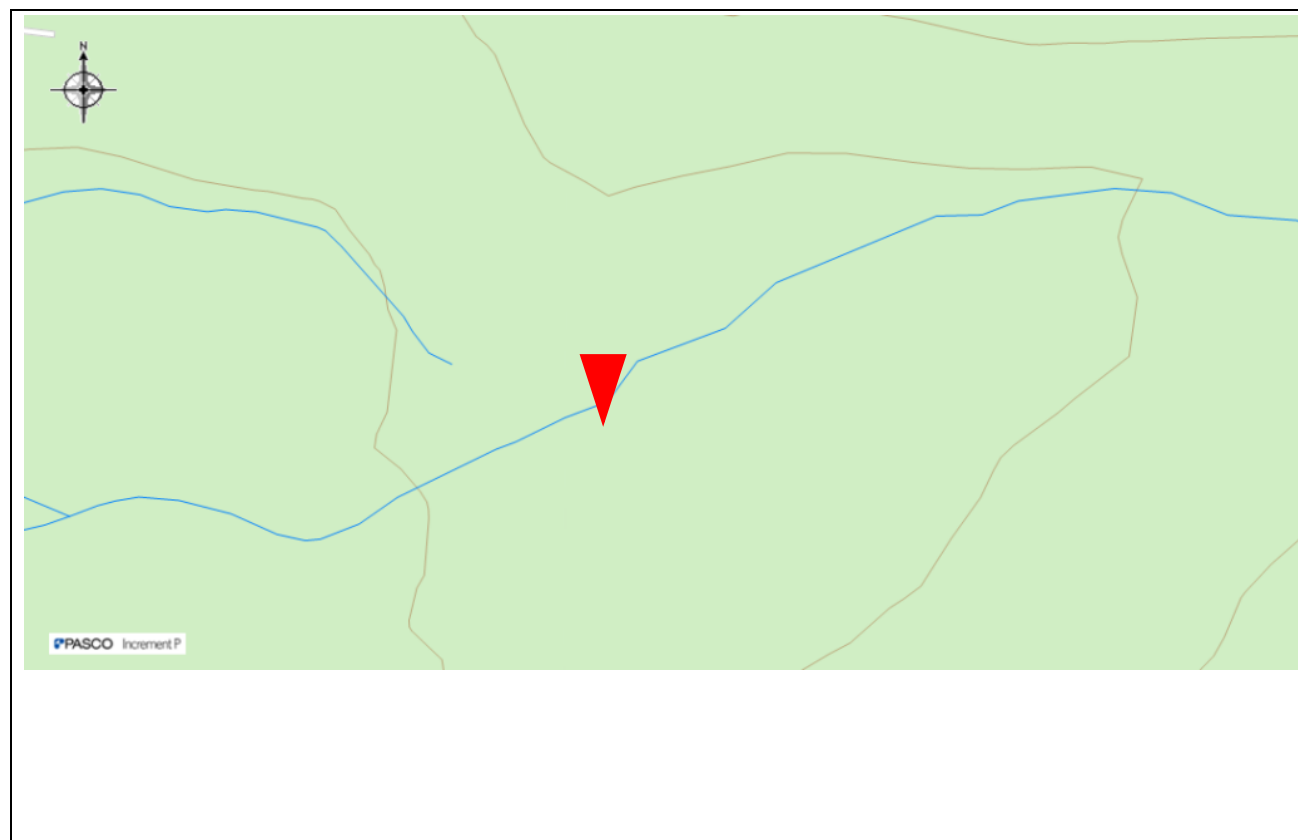

指定事項

| | |
|------------|---|
| 眺望区域 | 滑川砂防公園 |
| 所在地 | 上松町大字小川 2796-2 内 |
| 管理者 | 上松町 |
| 眺望点位置 | 滑川砂防公園 滑川第一堰堤広場 35.7848451、137.7487607 |
| 眺望方向 | 砂防公園から町西部及び御嶽山を望む方向 |
| 説明を要する関係者等 | 上松町役場 企画財政課 |

地図（眺望区域及び眺望点位置）

地図（眺望方向）

写真（眺望方向）