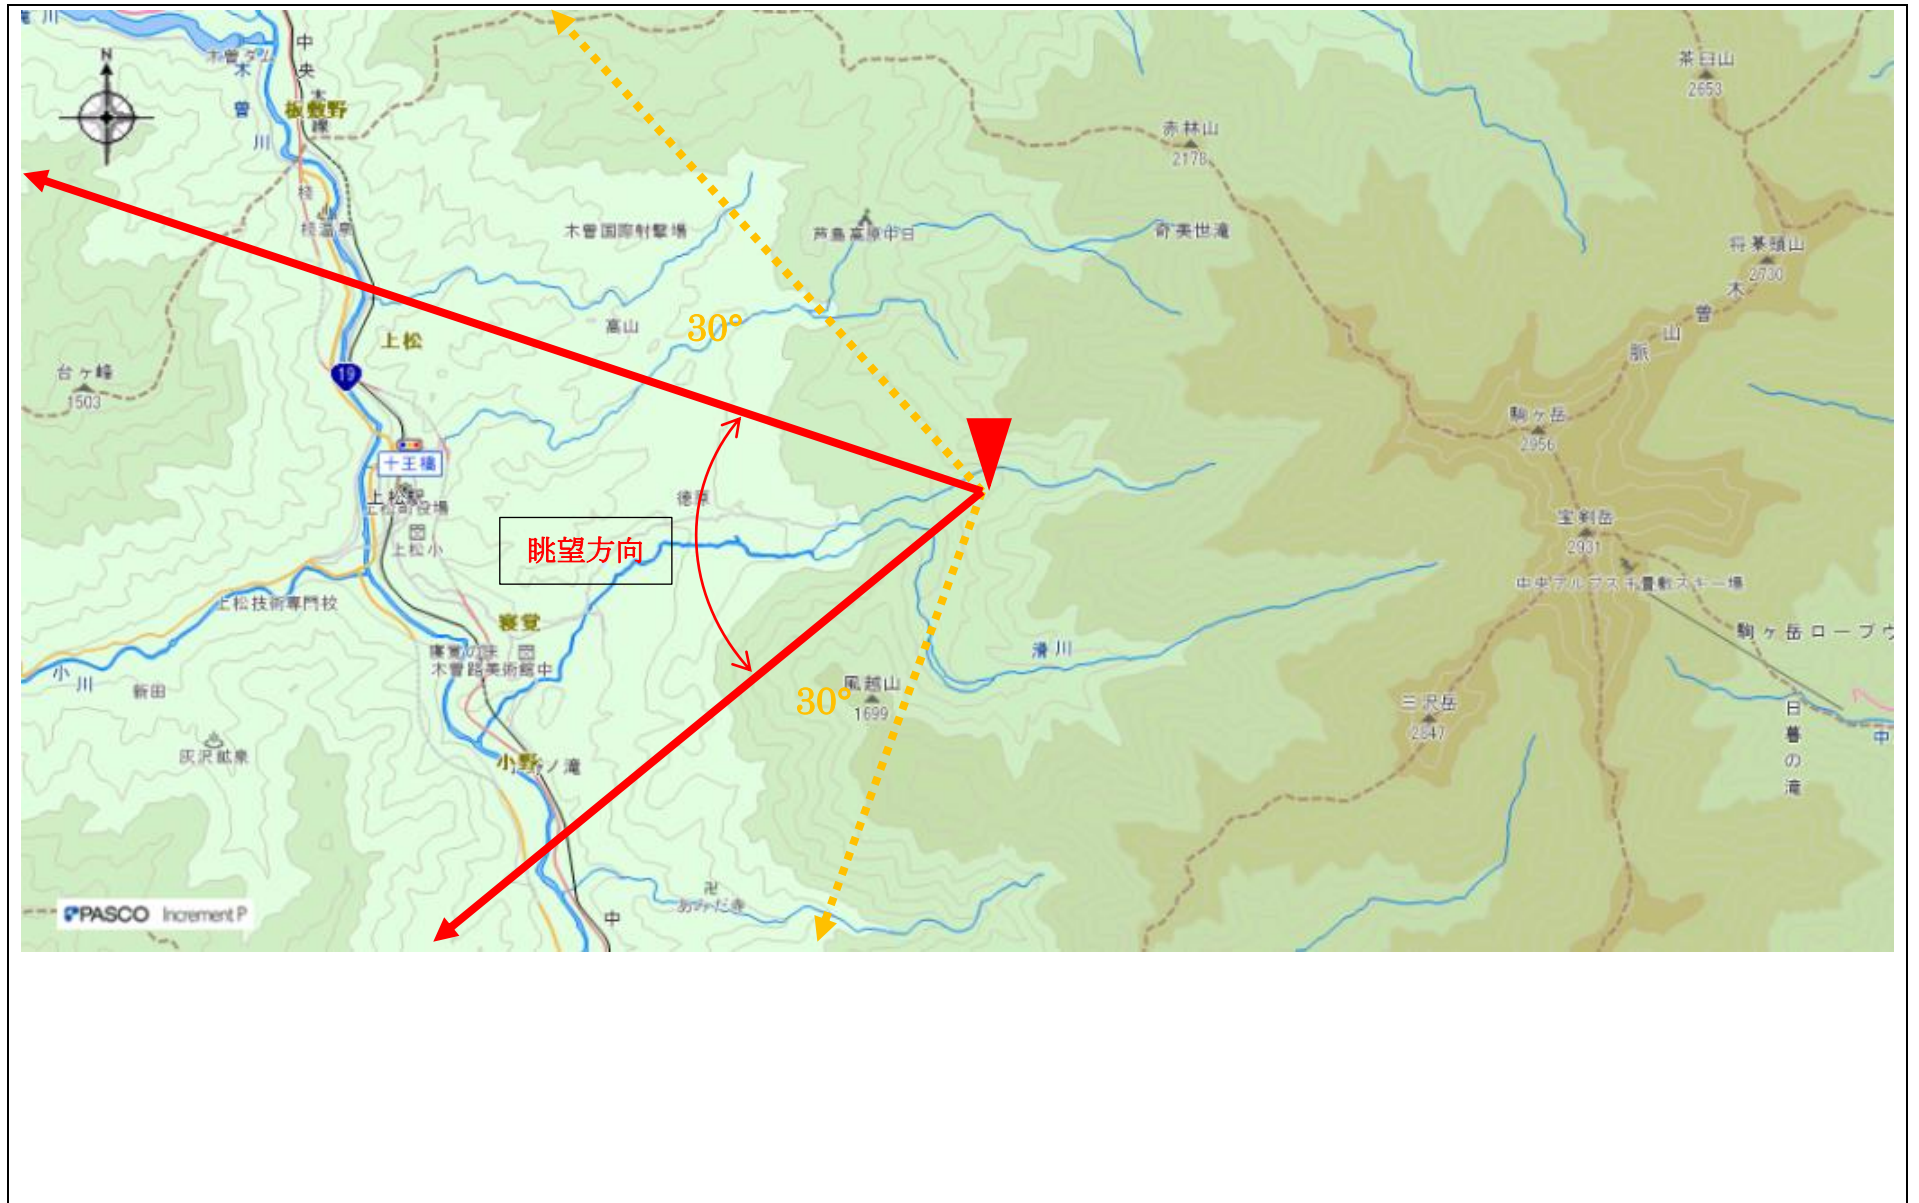

指定事項

| | |
|------------|---|
| 眺望区域 | 滑川砂防公園 |
| 所在地 | 上松町大字小川 2796-2 内 |
| 管理者 | 上松町 |
| 眺望点位置 | 滑川砂防公園 滑川第一堰堤広場 35.7848451、137.7487607 |
| 眺望方向 | 砂防公園から町西部及び御嶽山を望む方向 |
| 説明を要する関係者等 | 上松町役場 企画財政課 |

地図（眺望区域及び眺望点位置）

地図（眺望方向）

写真（眺望方向）