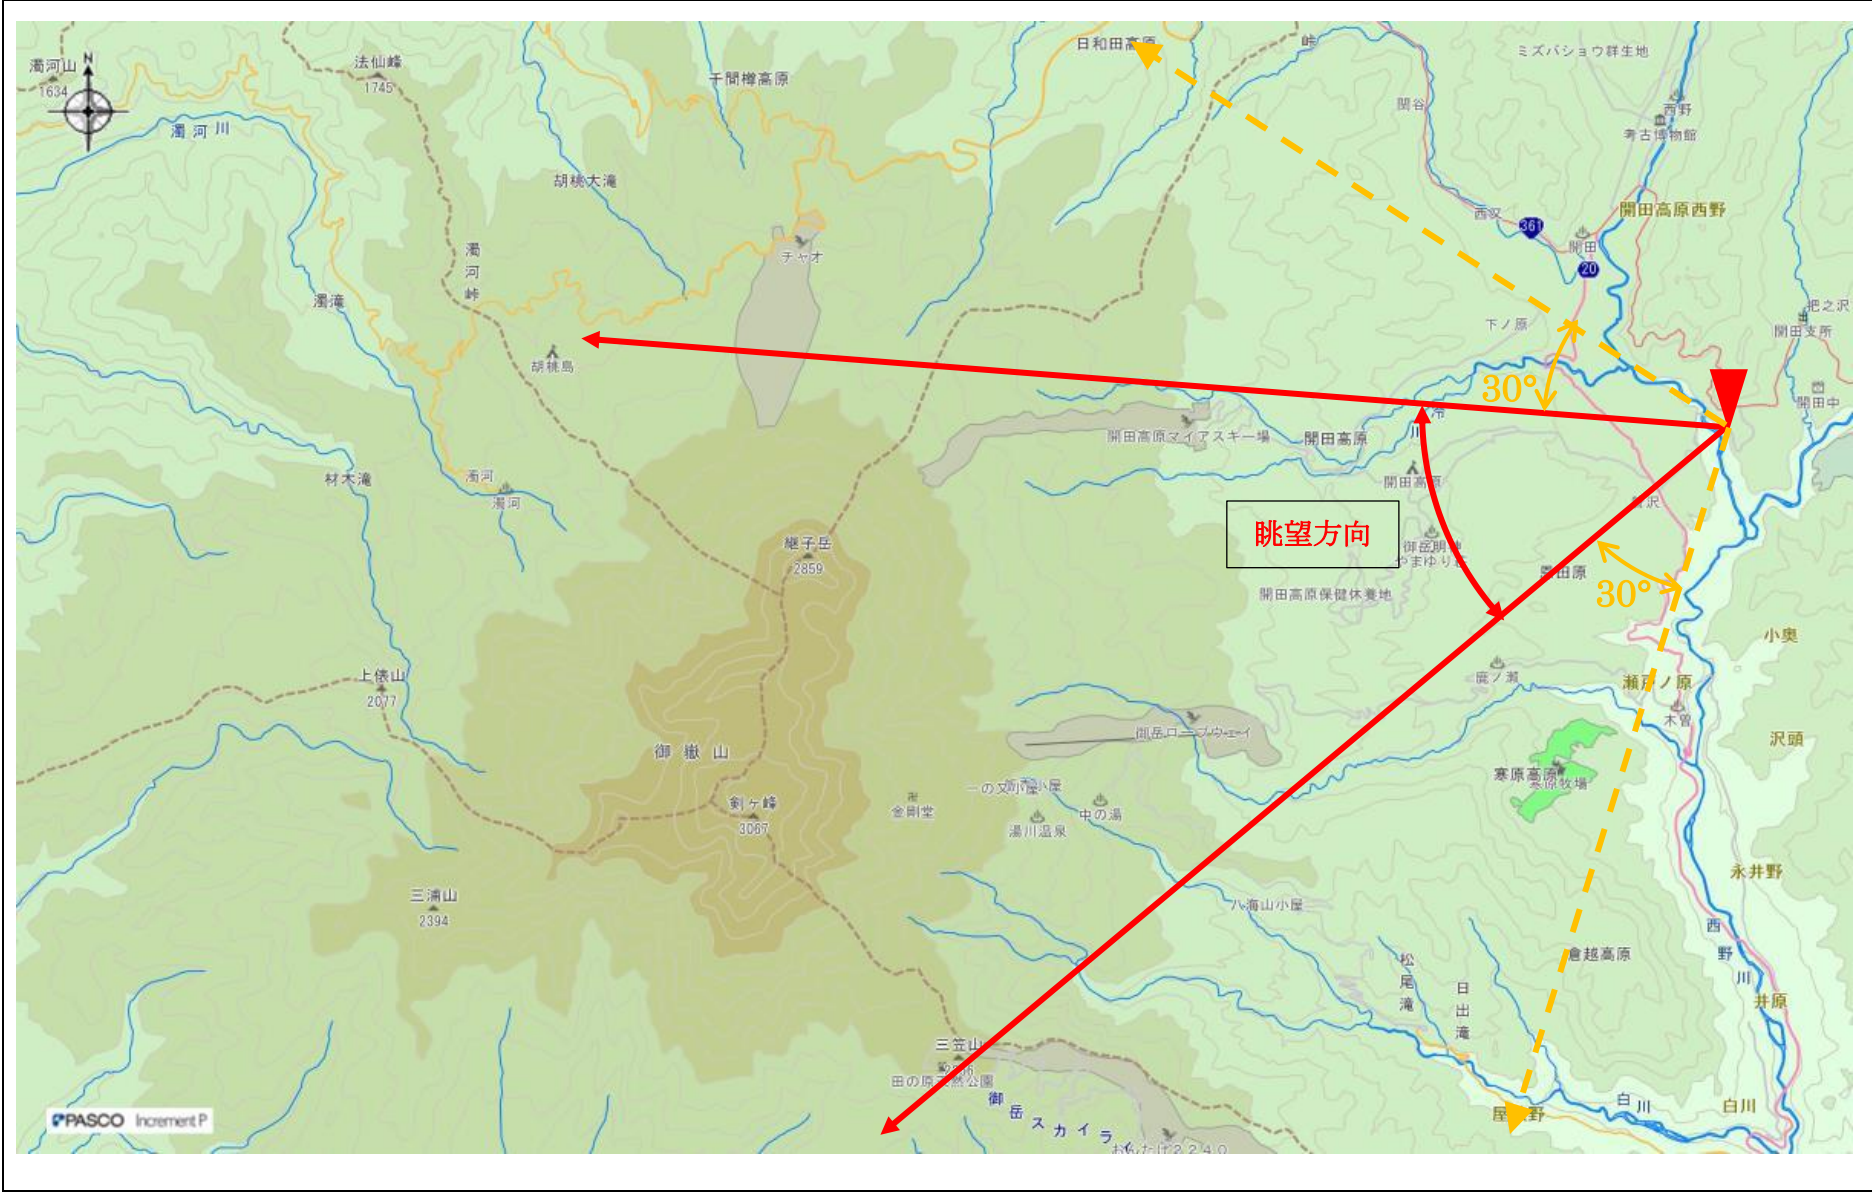

指定事項

眺望区域	柳又御嶽山展望台
所在地	木曾郡木曾町開田高原西野 957 番地 19
管理者	木曾町
眺望点位置	展望地点 35.929430,137.592613
眺望方向	柳又集落から御嶽山を望む方向
説明を要する関係者等	木曾町役場開田支所木曾馬の里振興課

地図（眺望区域及び眺望点位置）

地図（眺望方向）

写真 (眺望方向)