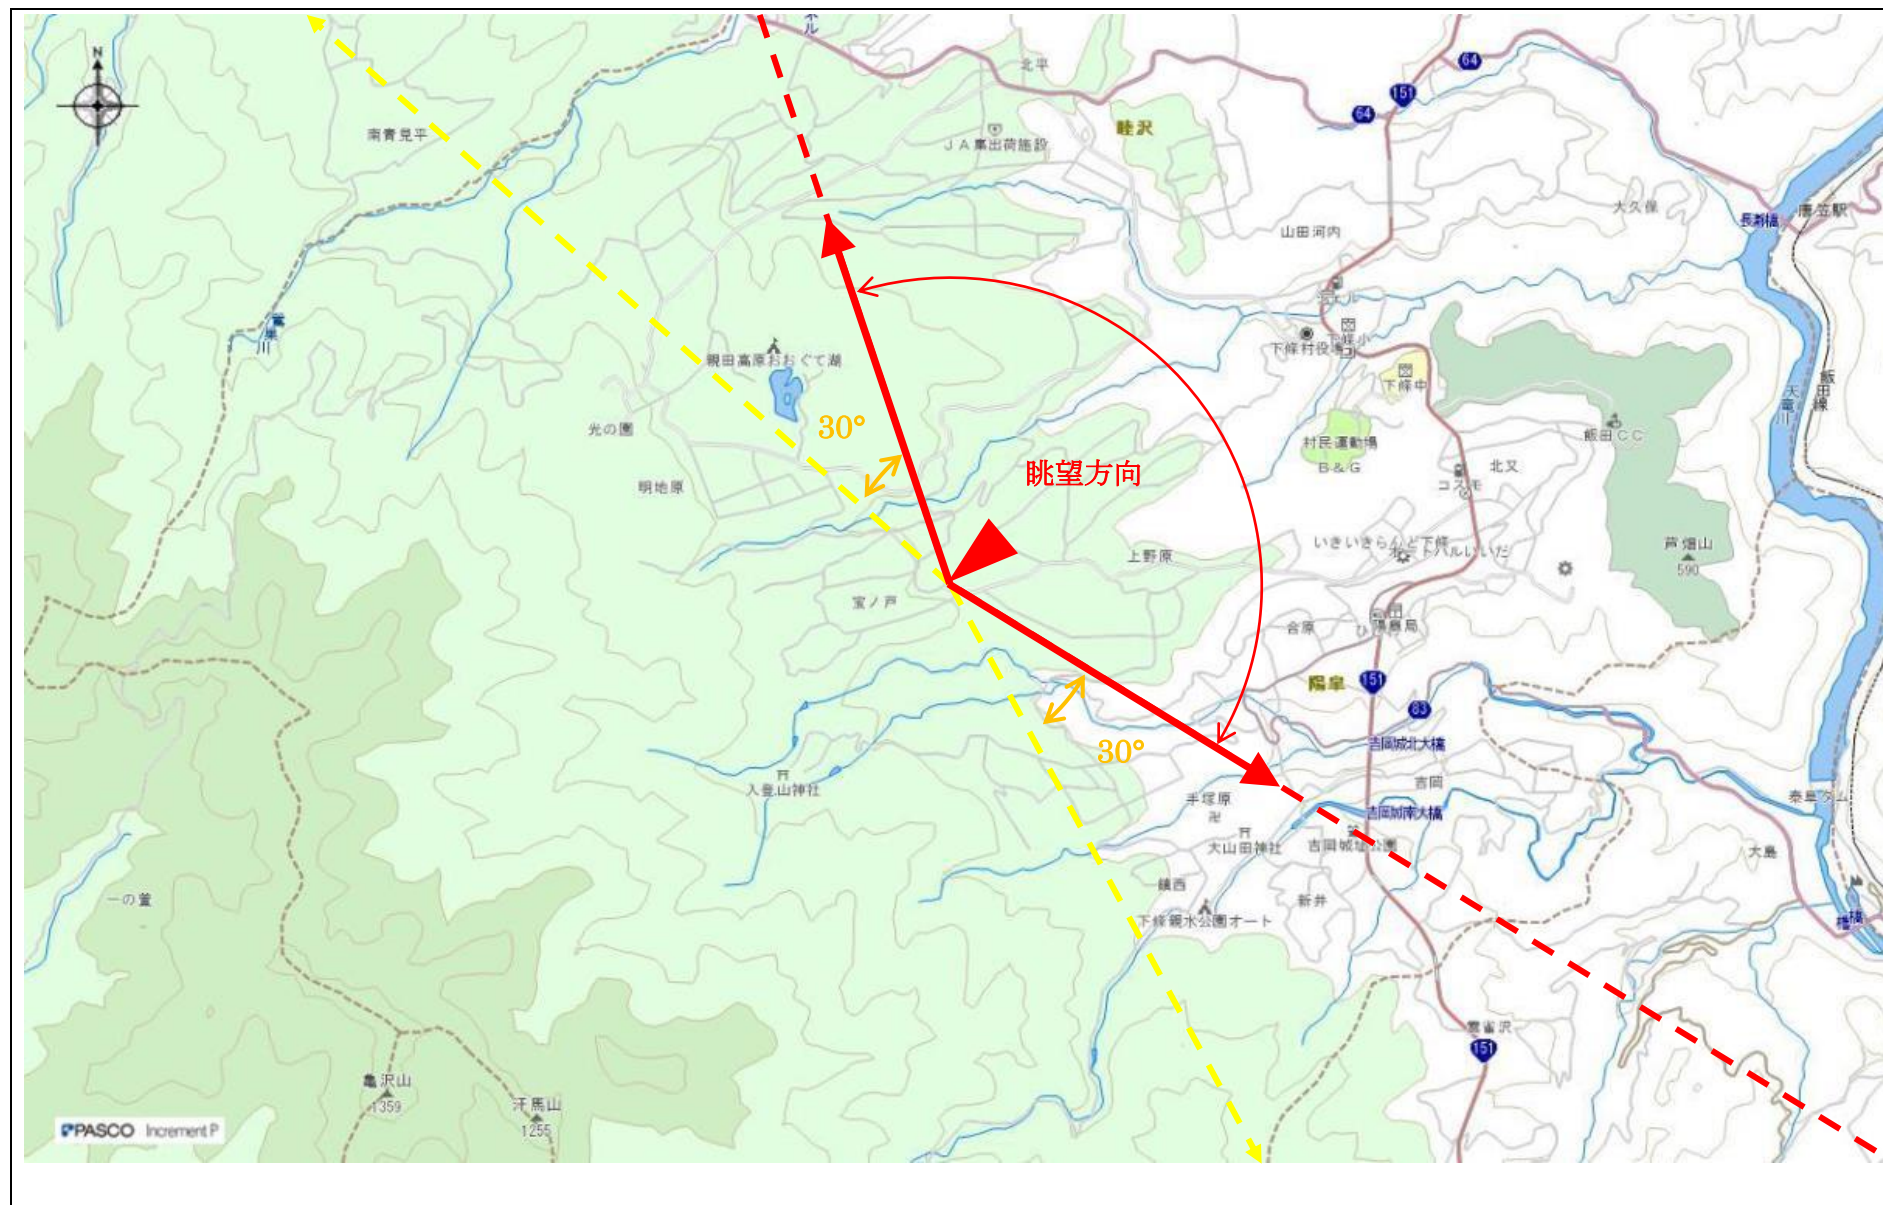

指定事項

眺望区域	そば畑
所在地	下伊那郡下條村睦沢 8038 番地 10
管理者	地元生産者
眺望点位置	35.38722682,137.76965606
眺望方向	そば畑を望む方向
説明を要する関係者等	下條村振興課

地図（眺望区域及び眺望点位置）

地図（眺望方向）

写真 (眺望方向)