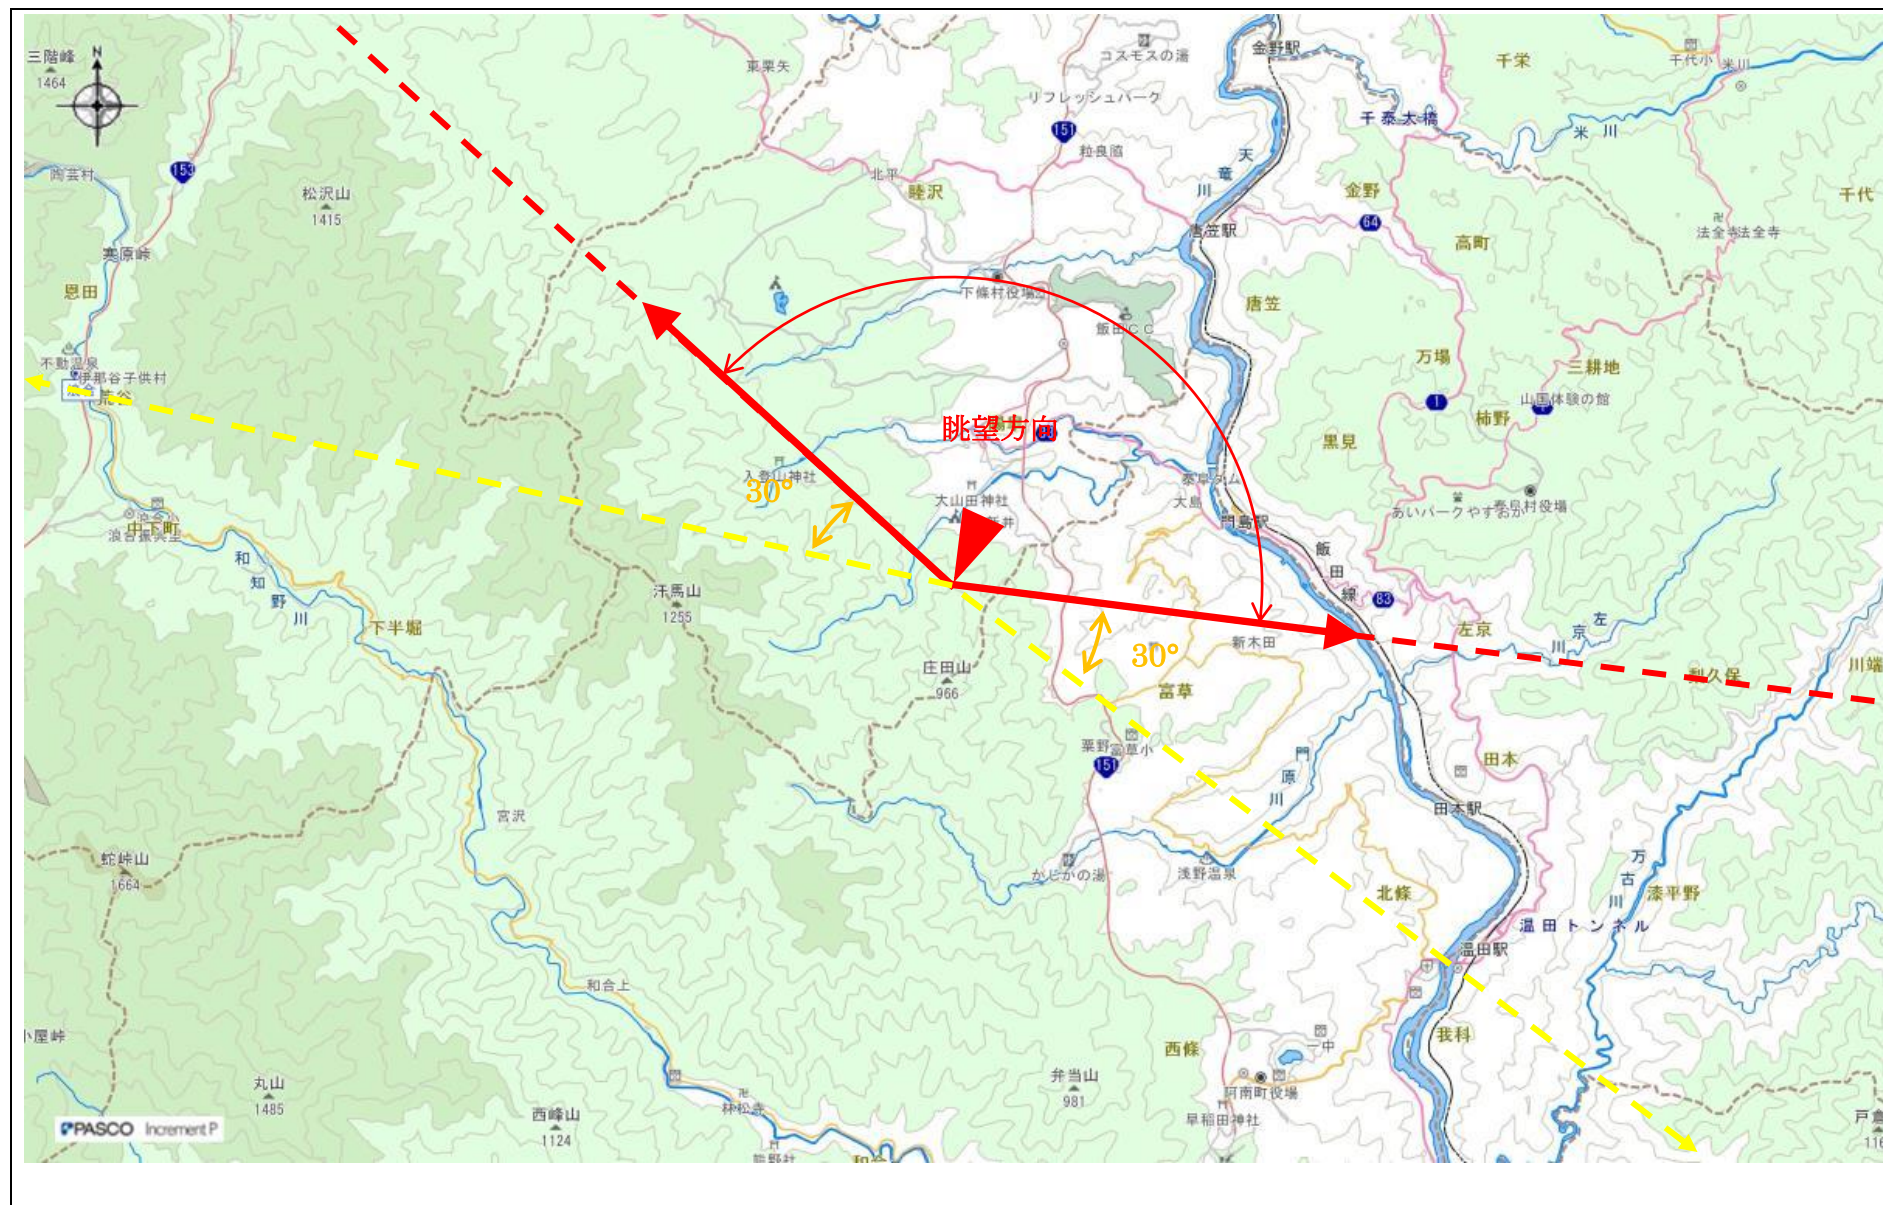

指定事項

眺望区域	新井展望公園
所在地	下伊那郡下條村陽阜新井
管理者	下條村
眺望点位置	35.36844282,137.78149778
眺望方向	南アルプスから中央アルプスを望む方向
説明を要する関係者等	下條村振興課

地図（眺望区域及び眺望点位置）

地図（眺望方向）

写真 (眺望方向)