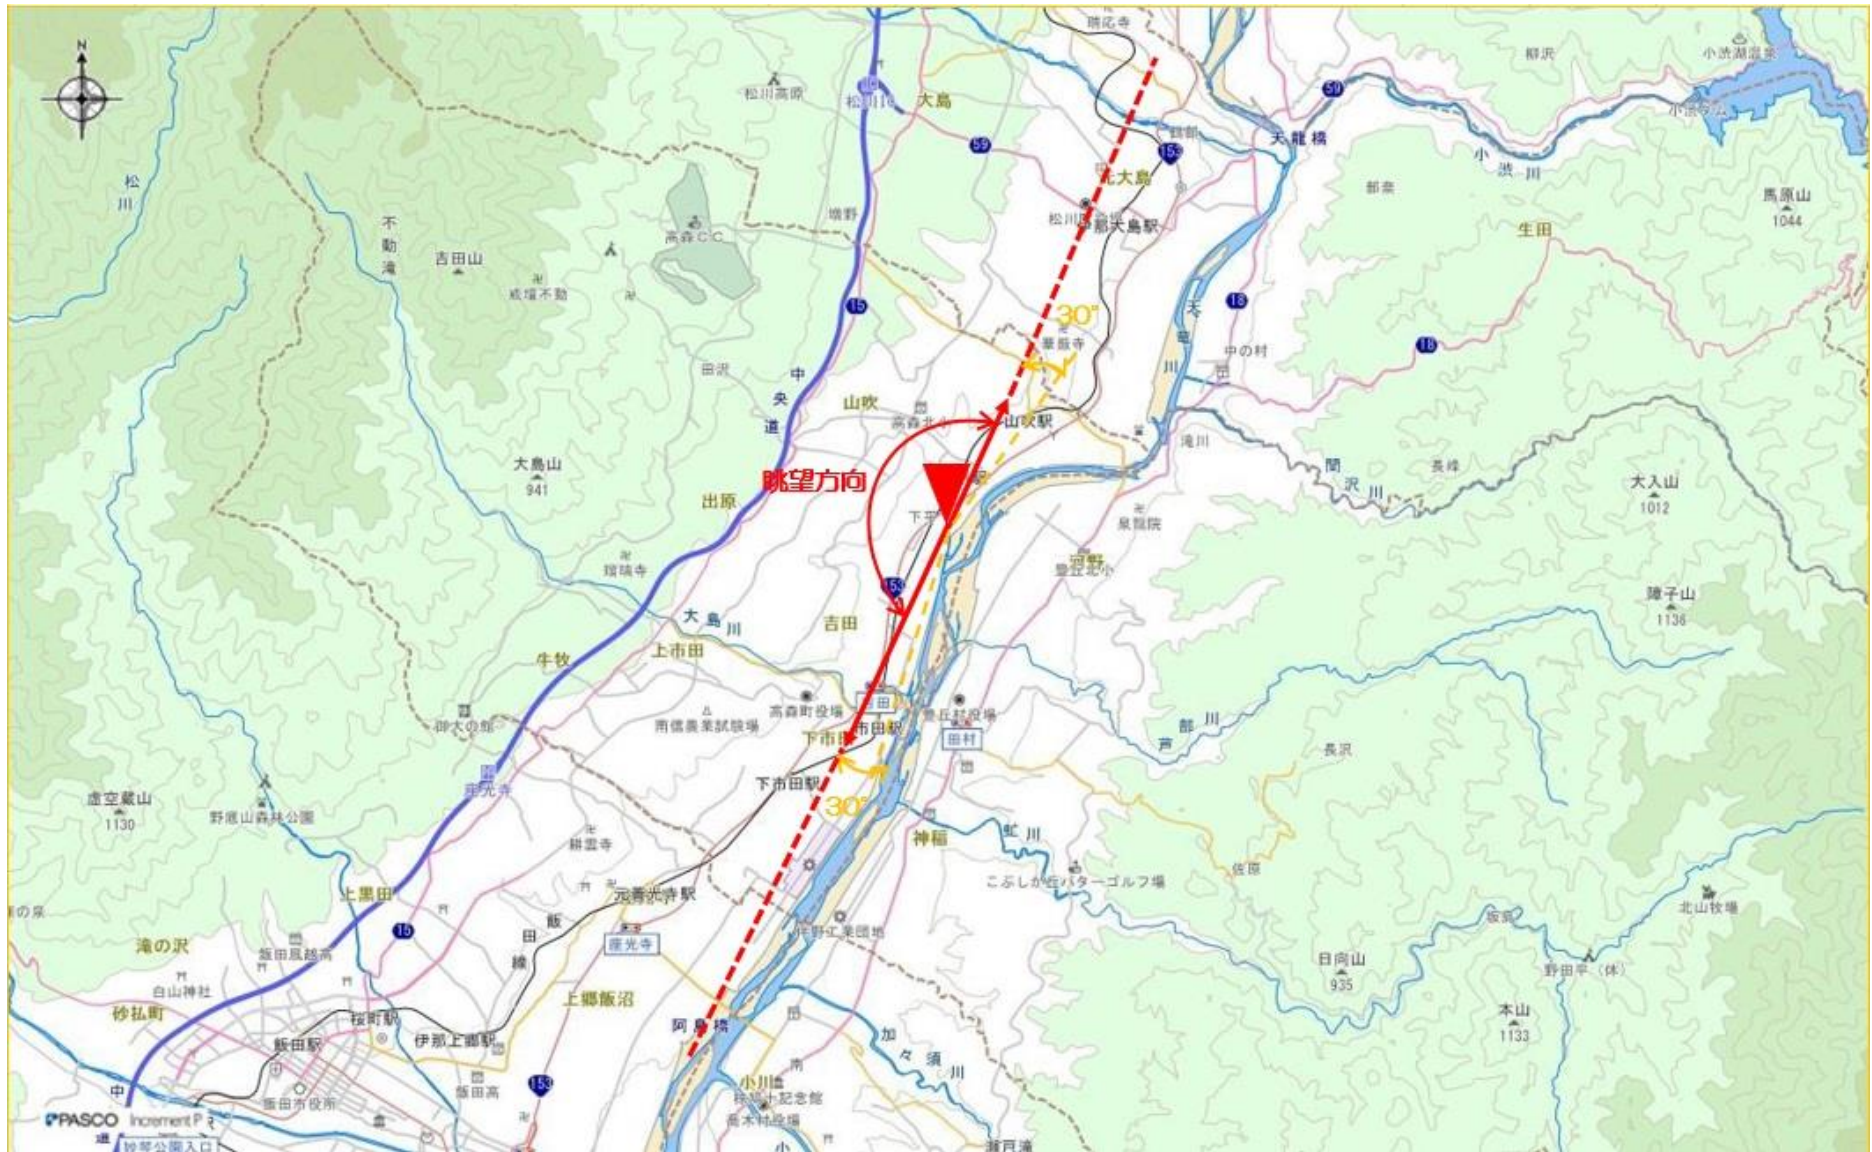

指定事項

眺望区域	天竜川高森かわまちづくり計画地
所在地	下伊那郡高森町山吹 4097 先河川区域内
管理者	高森町
眺望点位置	計画地中央 35.569549、137.896874
眺望方向	段丘林を望む方向
説明を要する関係者等	高森町建設課管理係

地図（眺望区域及び眺望点位置）

地図（眺望方向）

写真（眺望方向）