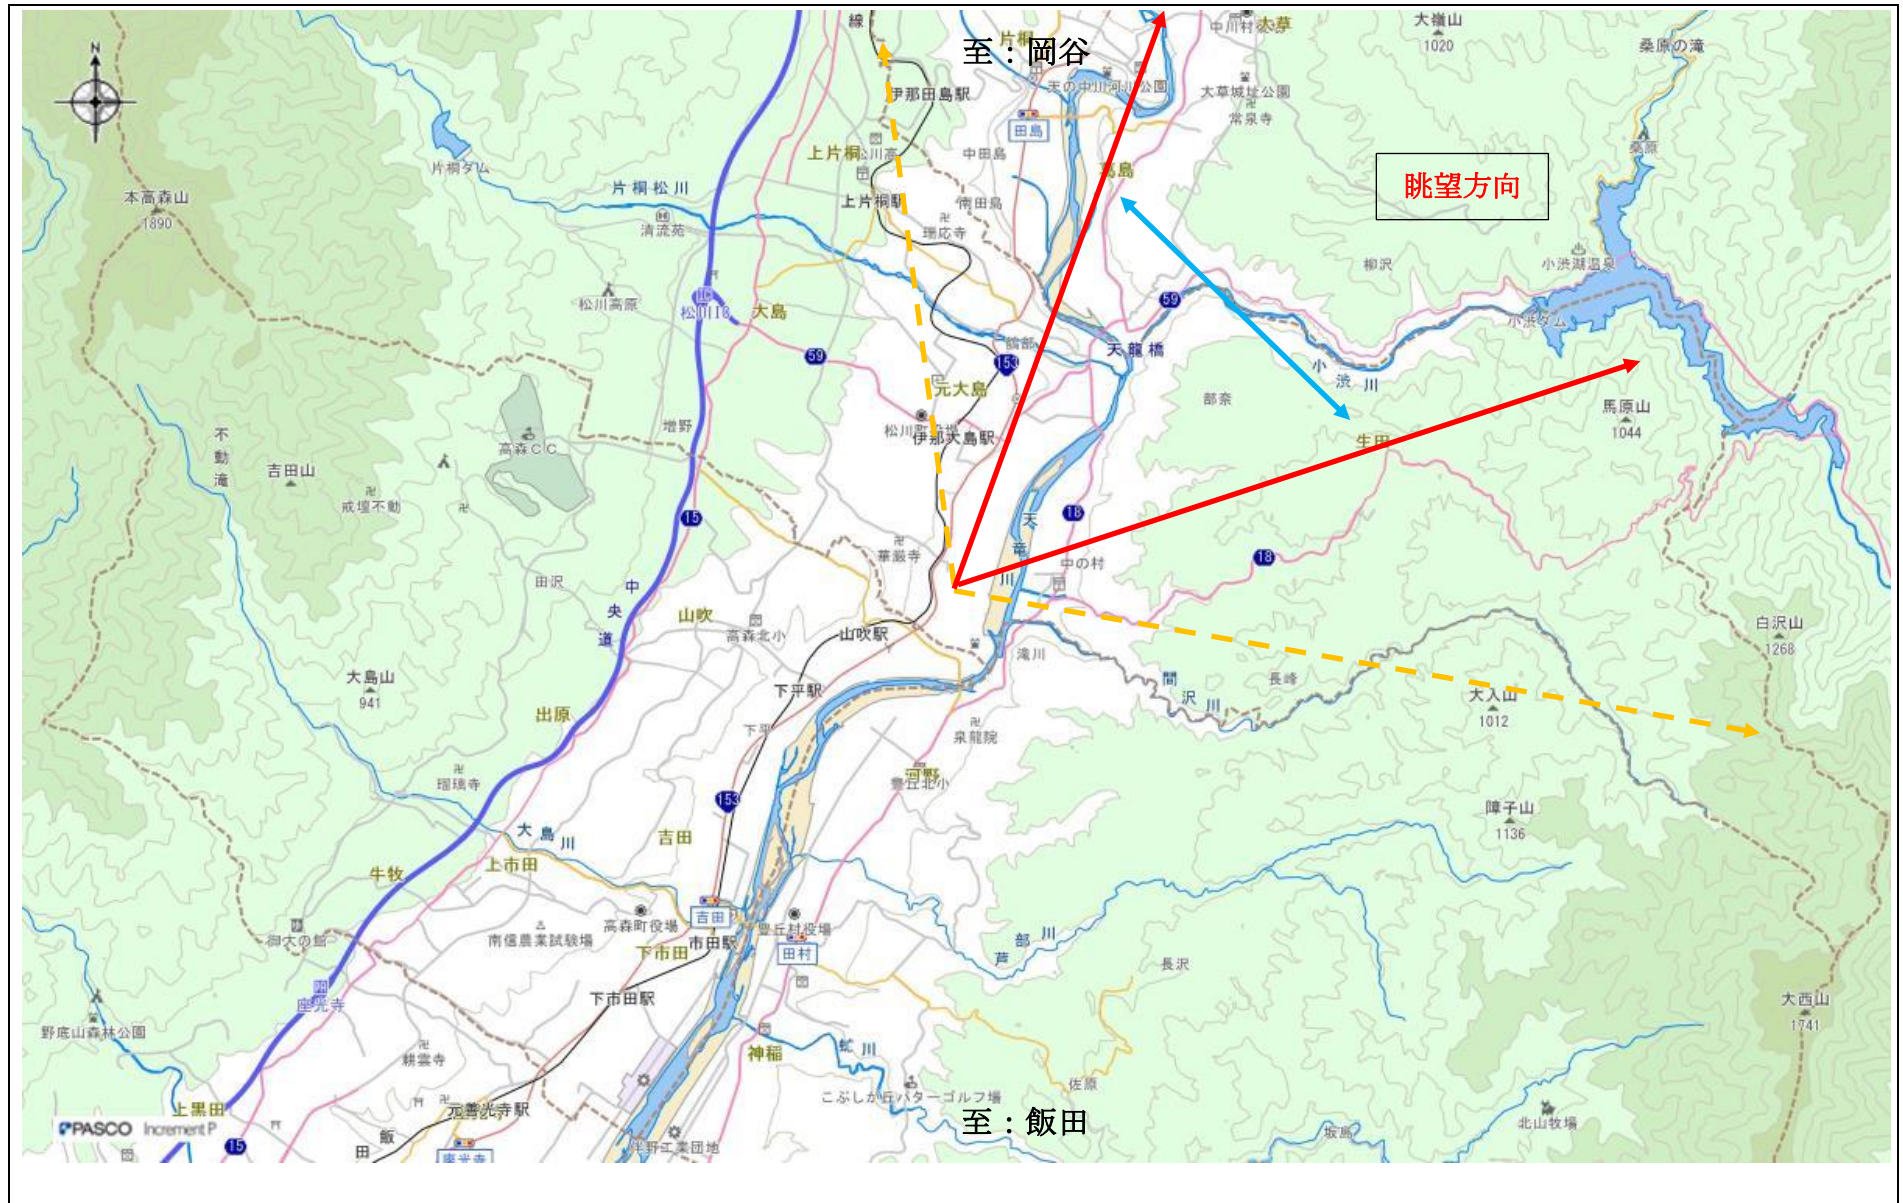

指定事項

眺望区域	古町八幡神社：前河原（古町地籍）
所在地	下伊那郡松川町元大島 136 番地付近
管理者	長野県（松川町）
眺望点位置	下伊那郡松川町元大島 136 番地付近
眺望方向	北側：元大島地区から南側生田地区まで
説明を要する関係者等	松川町役場 建設課建設管理係

地図（眺望区域及び眺望点位置）

地図（眺望方向）

写真 (眺望方向)