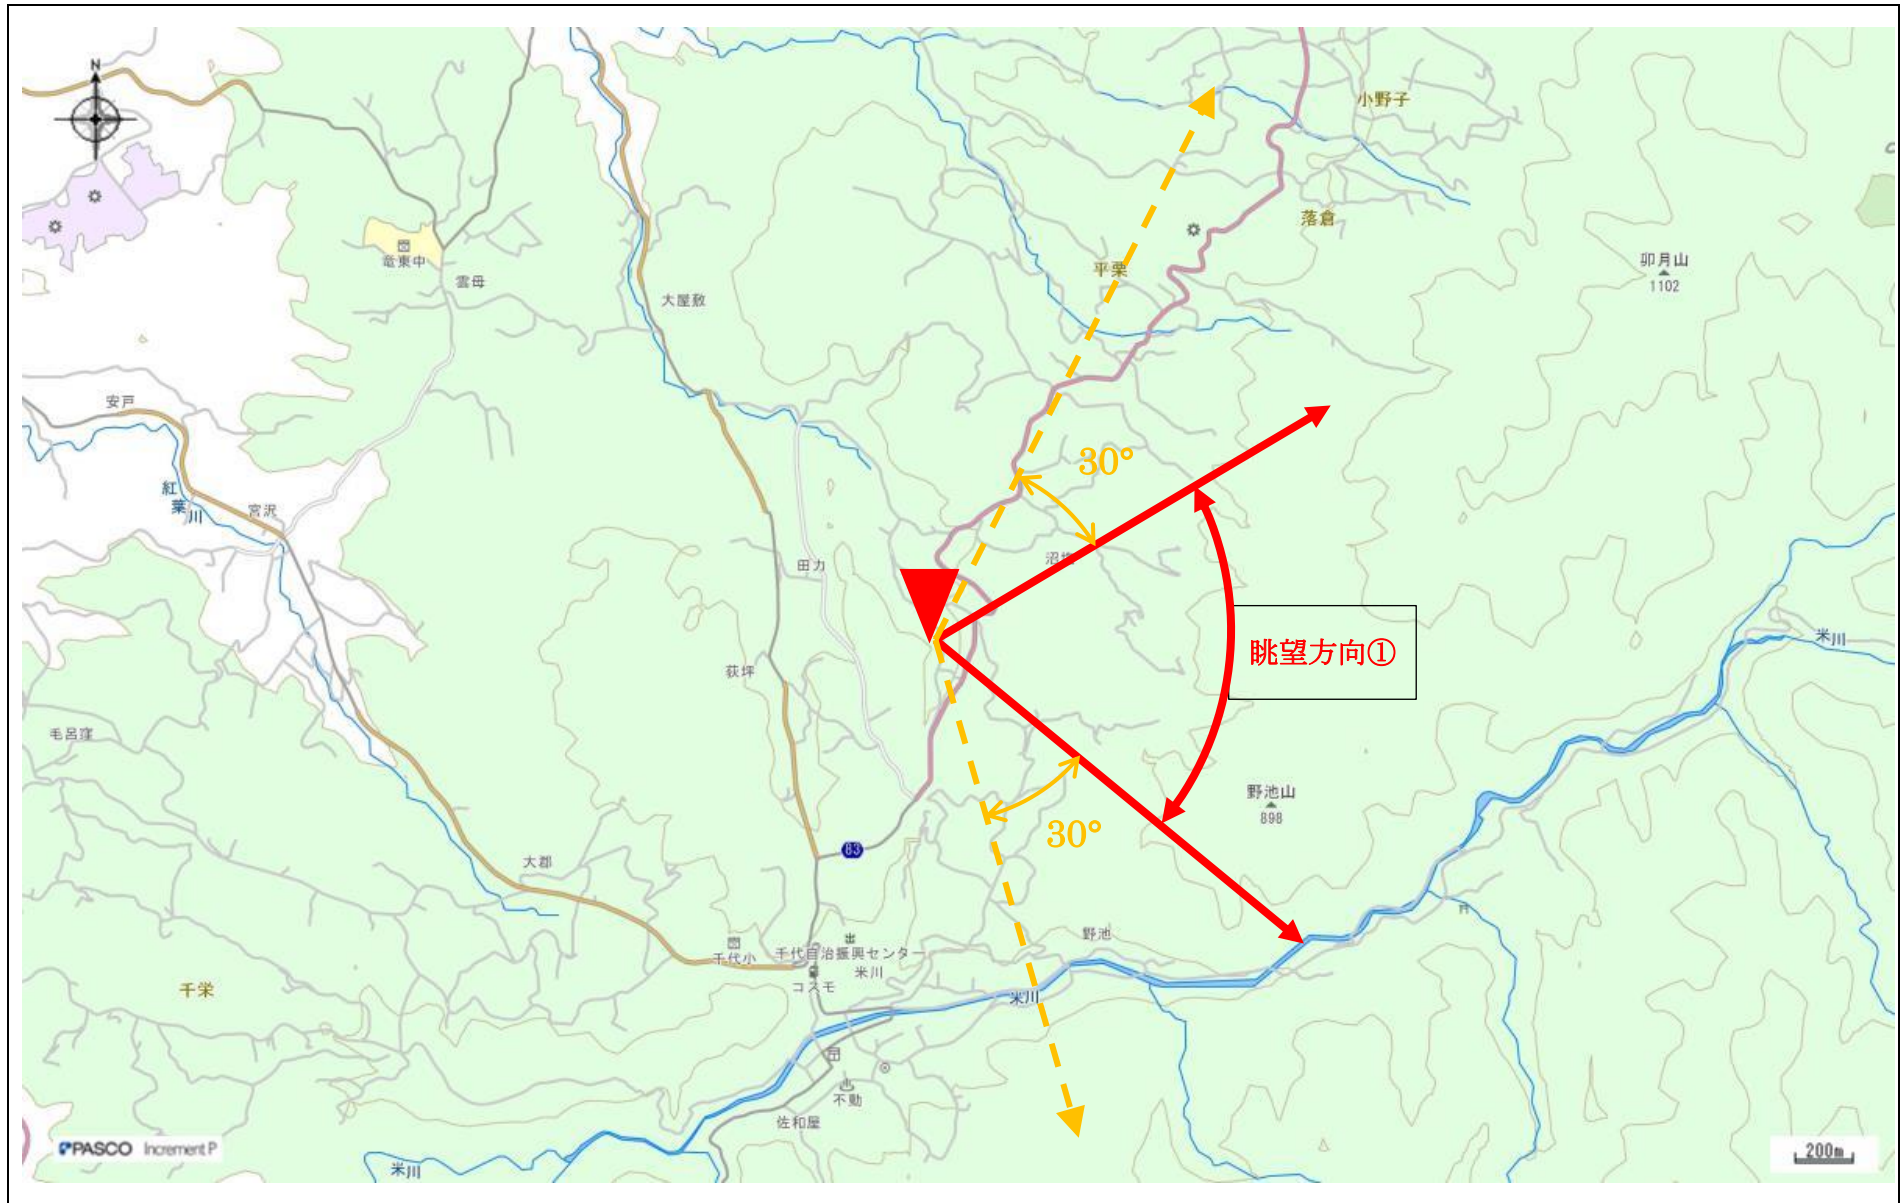

指定事項

眺望区域	棚田百選 千代よこね田んぼ 見晴らし山
所在地	飯田市千代
管理者	飯田市
眺望点位置	見晴らし山 35.428008,137.871003
眺望方向	見晴らし山より棚田を望む方向
説明を要する関係者等	千代地区まちづくり委員会

地図（眺望区域及び眺望点位置）

地図 (眺望方向)

写真 (眺望方向)