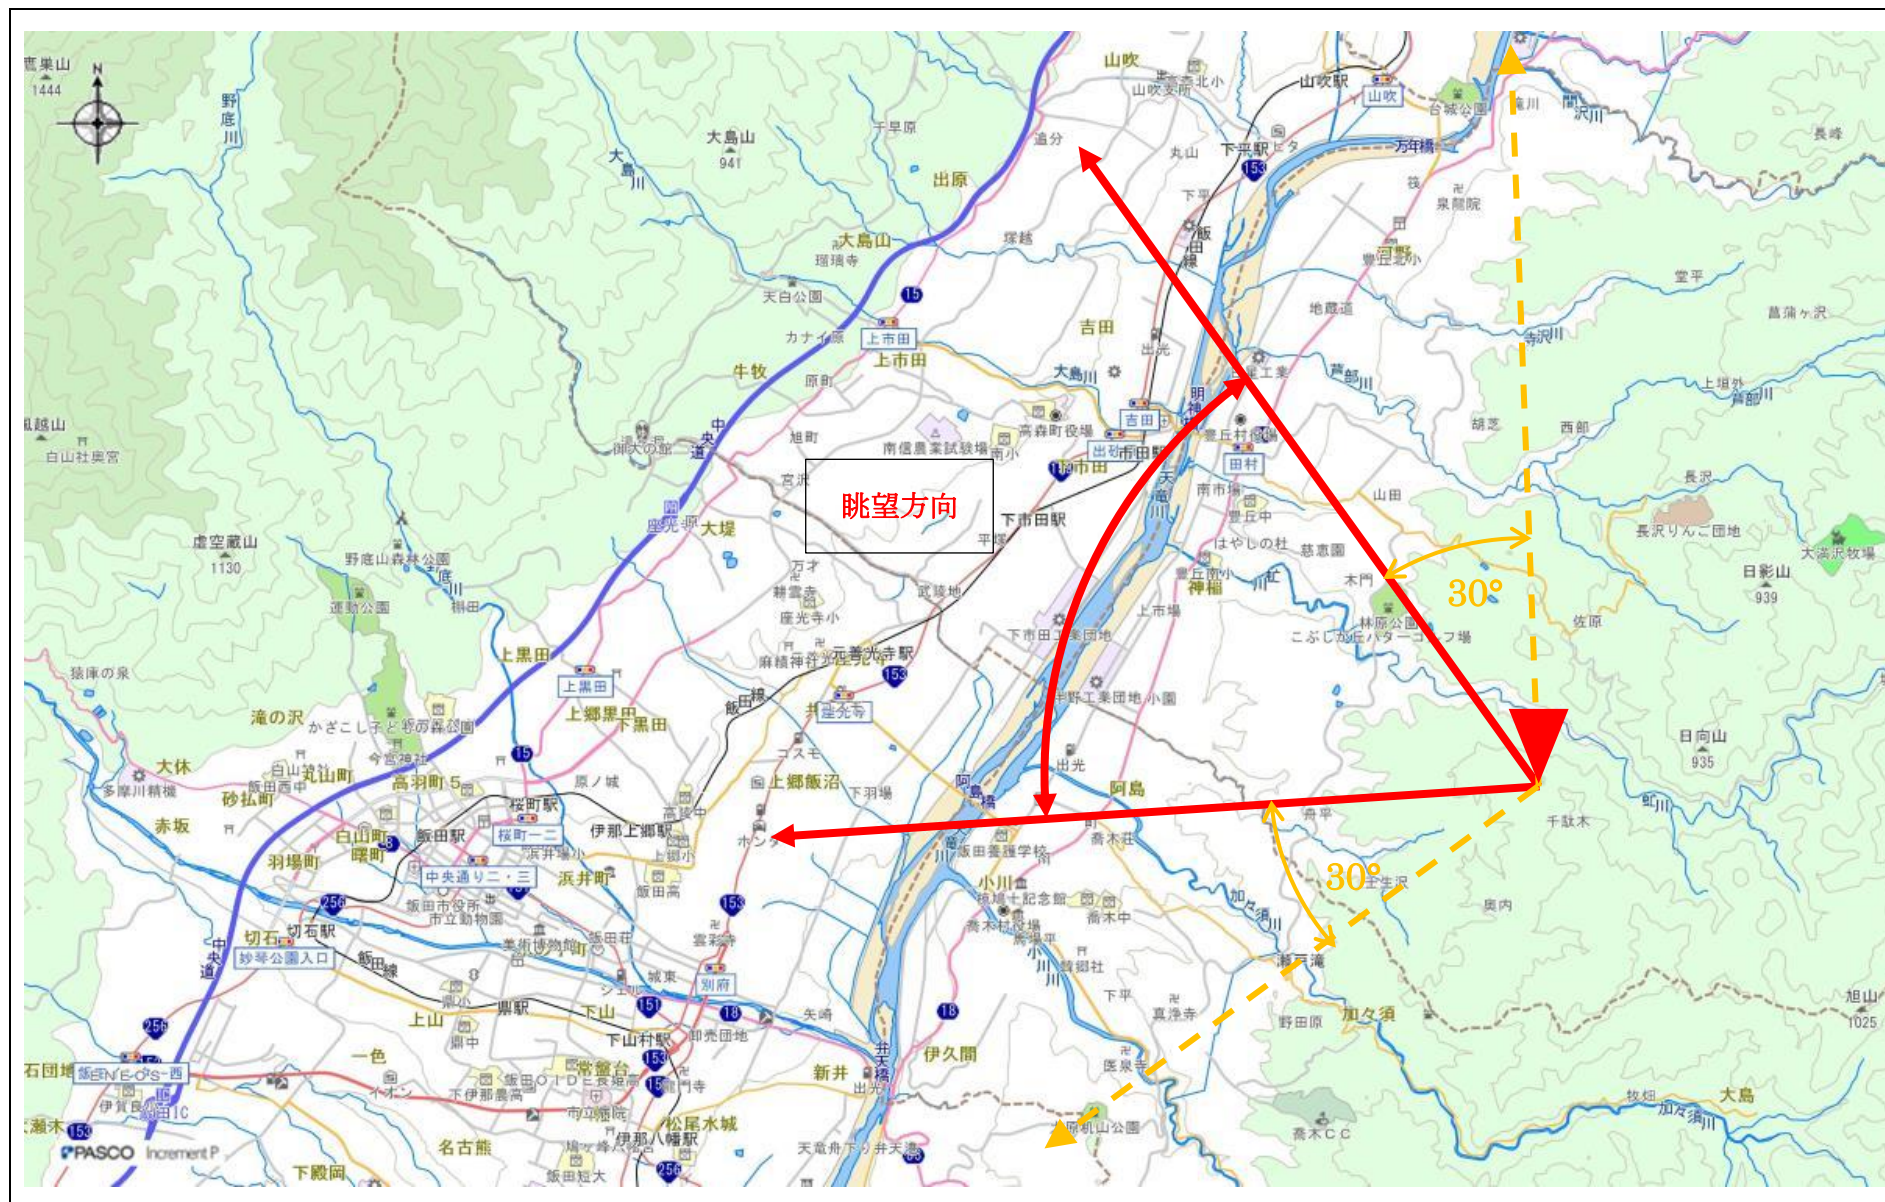

指定事項

眺望区域	福島てっぺん公園
所在地	下伊那郡豊丘村大字神稲 10124 番地 3 豊丘村福島地区
管理者	豊丘村
眺望点位置	展望テラス 35.524013,137.924112
眺望方向	高森町を望む方向から北は明神橋から南は阿島橋
説明を要する関係者等	豊丘村役場産業建設課

地図（眺望区域及び眺望点位置）

地図（眺望方向）

写真 (眺望方向)