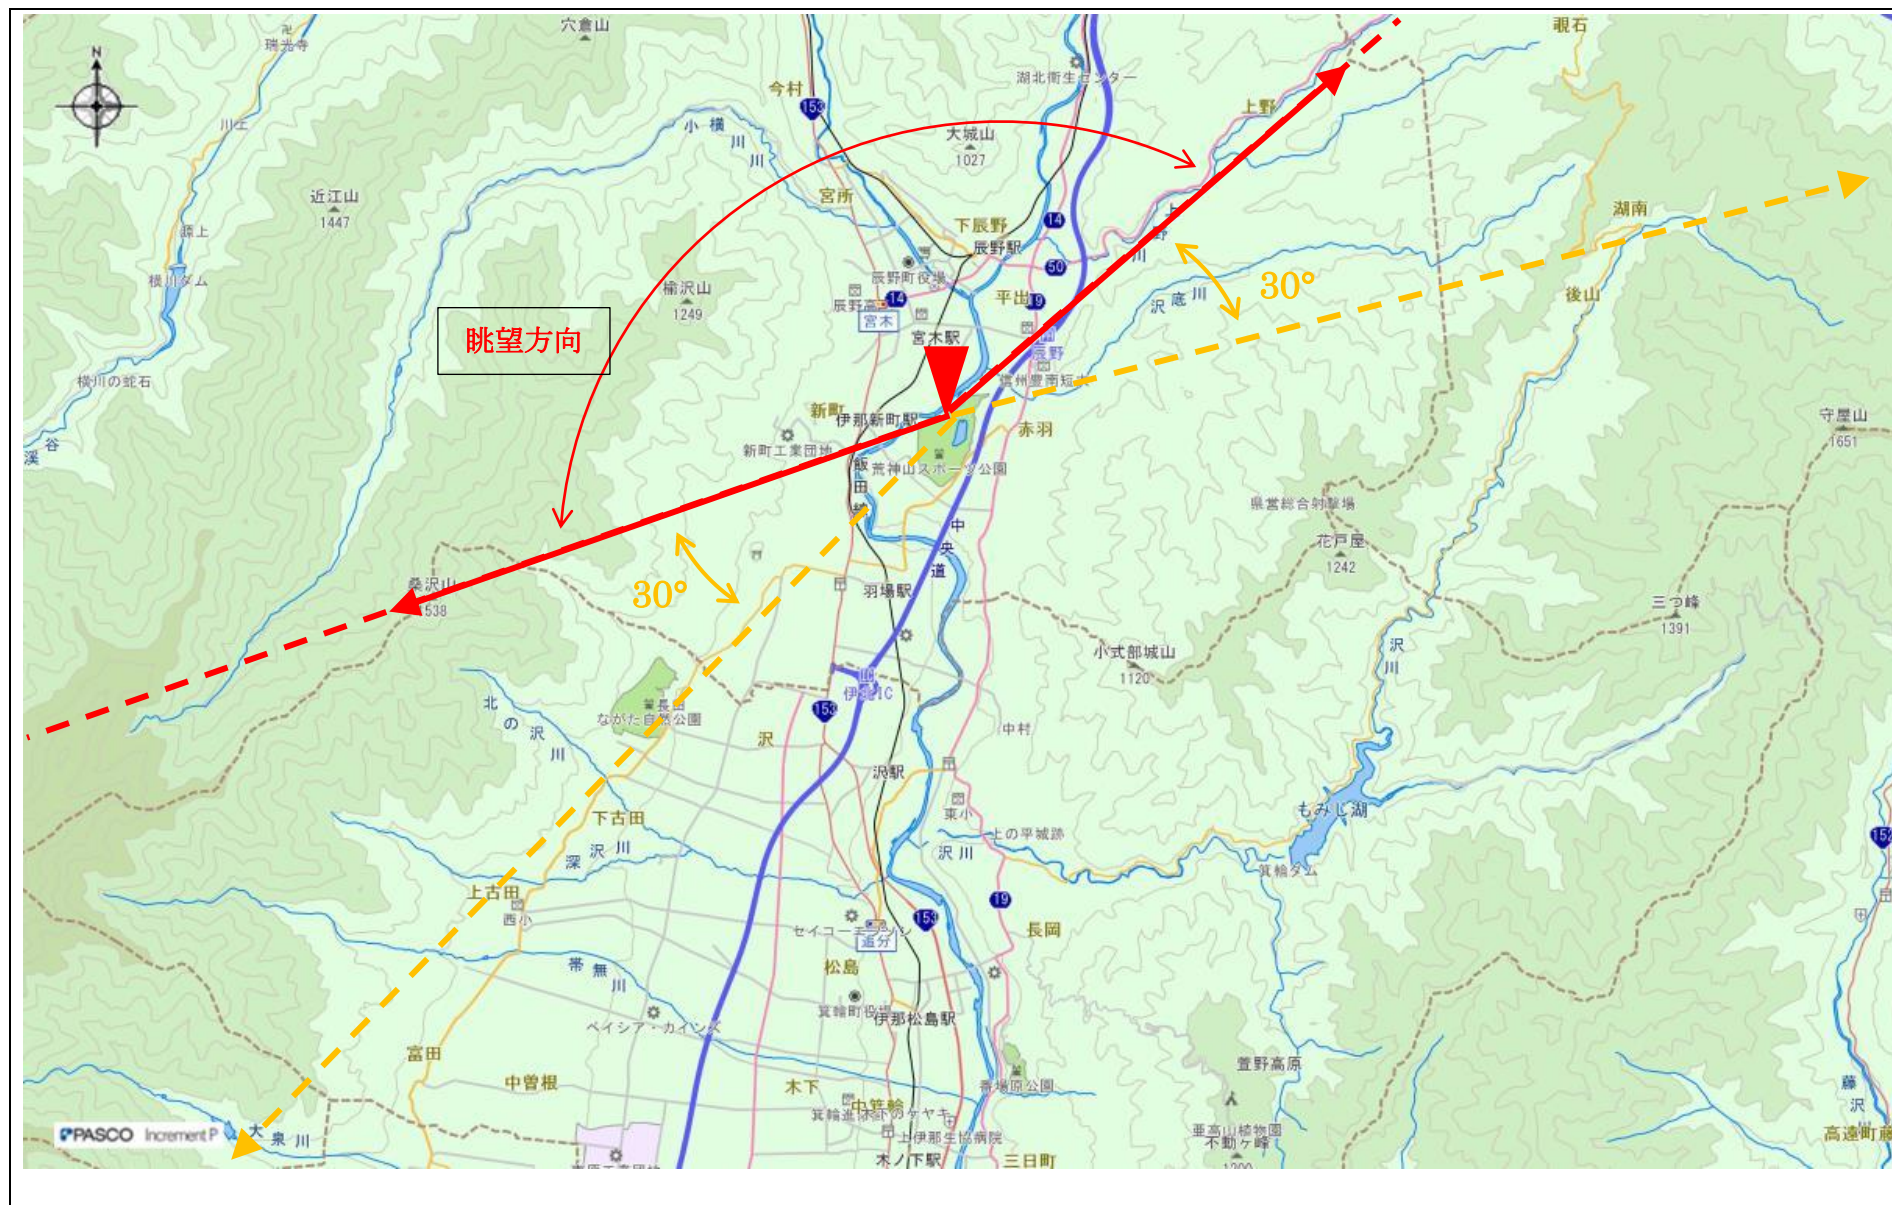

指定事項

眺望区域	荒神山展望台
所在地	辰野町大字赤羽 290 番地 1
管理者	辰野町
眺望点位置	荒神山公園内 35.96845200,137.99303616
眺望方向	町内中心部
説明を要する関係者等	辰野町建設水道課建設管理係

地図（眺望区域及び眺望点位置）

地図（眺望方向）

写真（眺望方向）