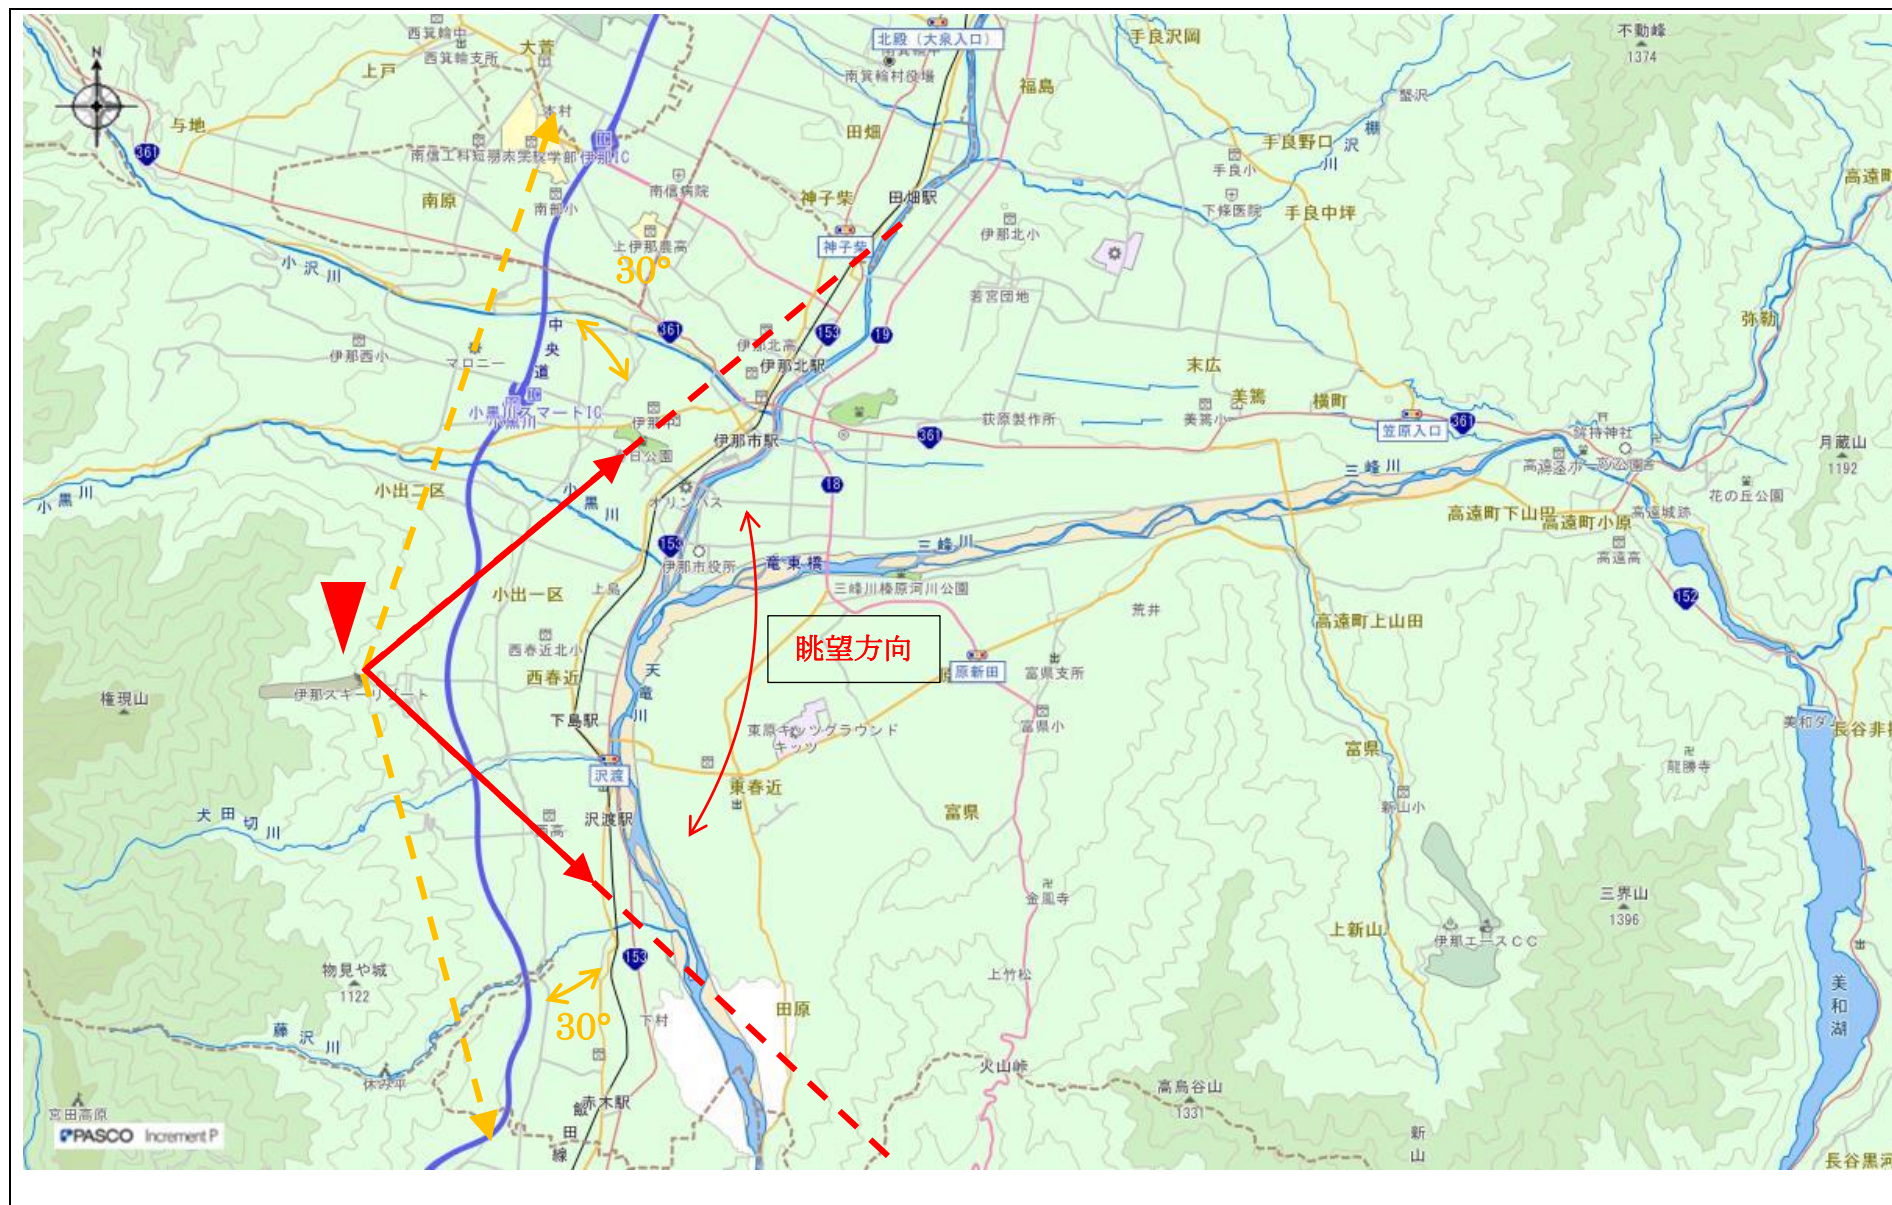

指定事項

眺望区域	伊那スキーリゾート
所在地	伊那市西春近3390番地
管理者	株式会社 伊那リゾート
眺望点位置	施設内デッキ付近 35.8158755,137.9166891
眺望方向	南アルプス方面（田園・河岸段丘地形含む）
説明を要する関係者等	伊那市建設部都市整備課、株式会社伊那リゾート

地図（眺望区域及び眺望点位置）

地図（眺望方向）

写真（眺望方向）