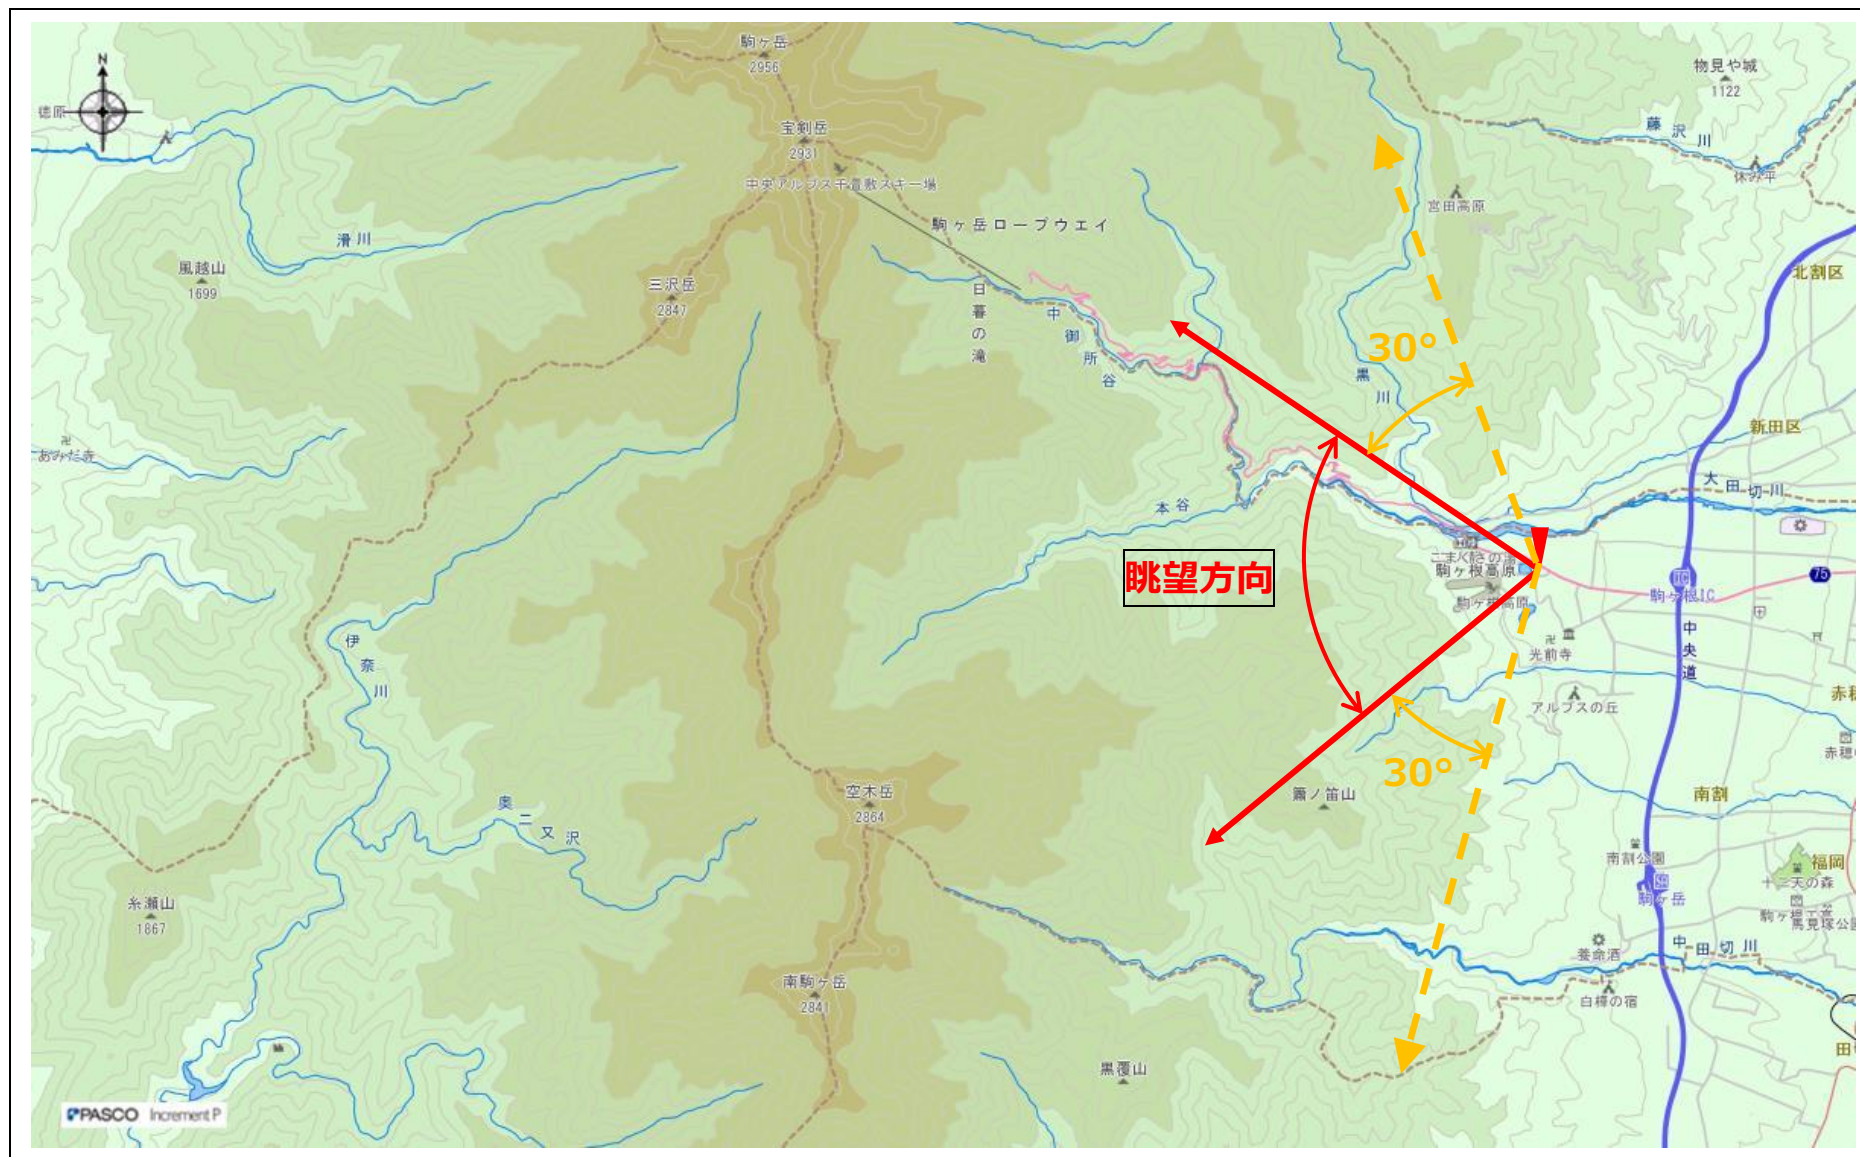

指定事項

眺望区域	駒ヶ根公園
所在地	駒ヶ根市赤穂 5 番地 1029
管理者	駒ヶ根市
眺望点位置	カップルシート 35.741583,137.893705
眺望方向	駒ヶ池を望む方向から南北駒ヶ池端まで
説明を要する関係者等	駒ヶ根市役所 都市計画課

地図（眺望区域及び眺望点位置）

地図 (眺望方向)

写真 (眺望方向)