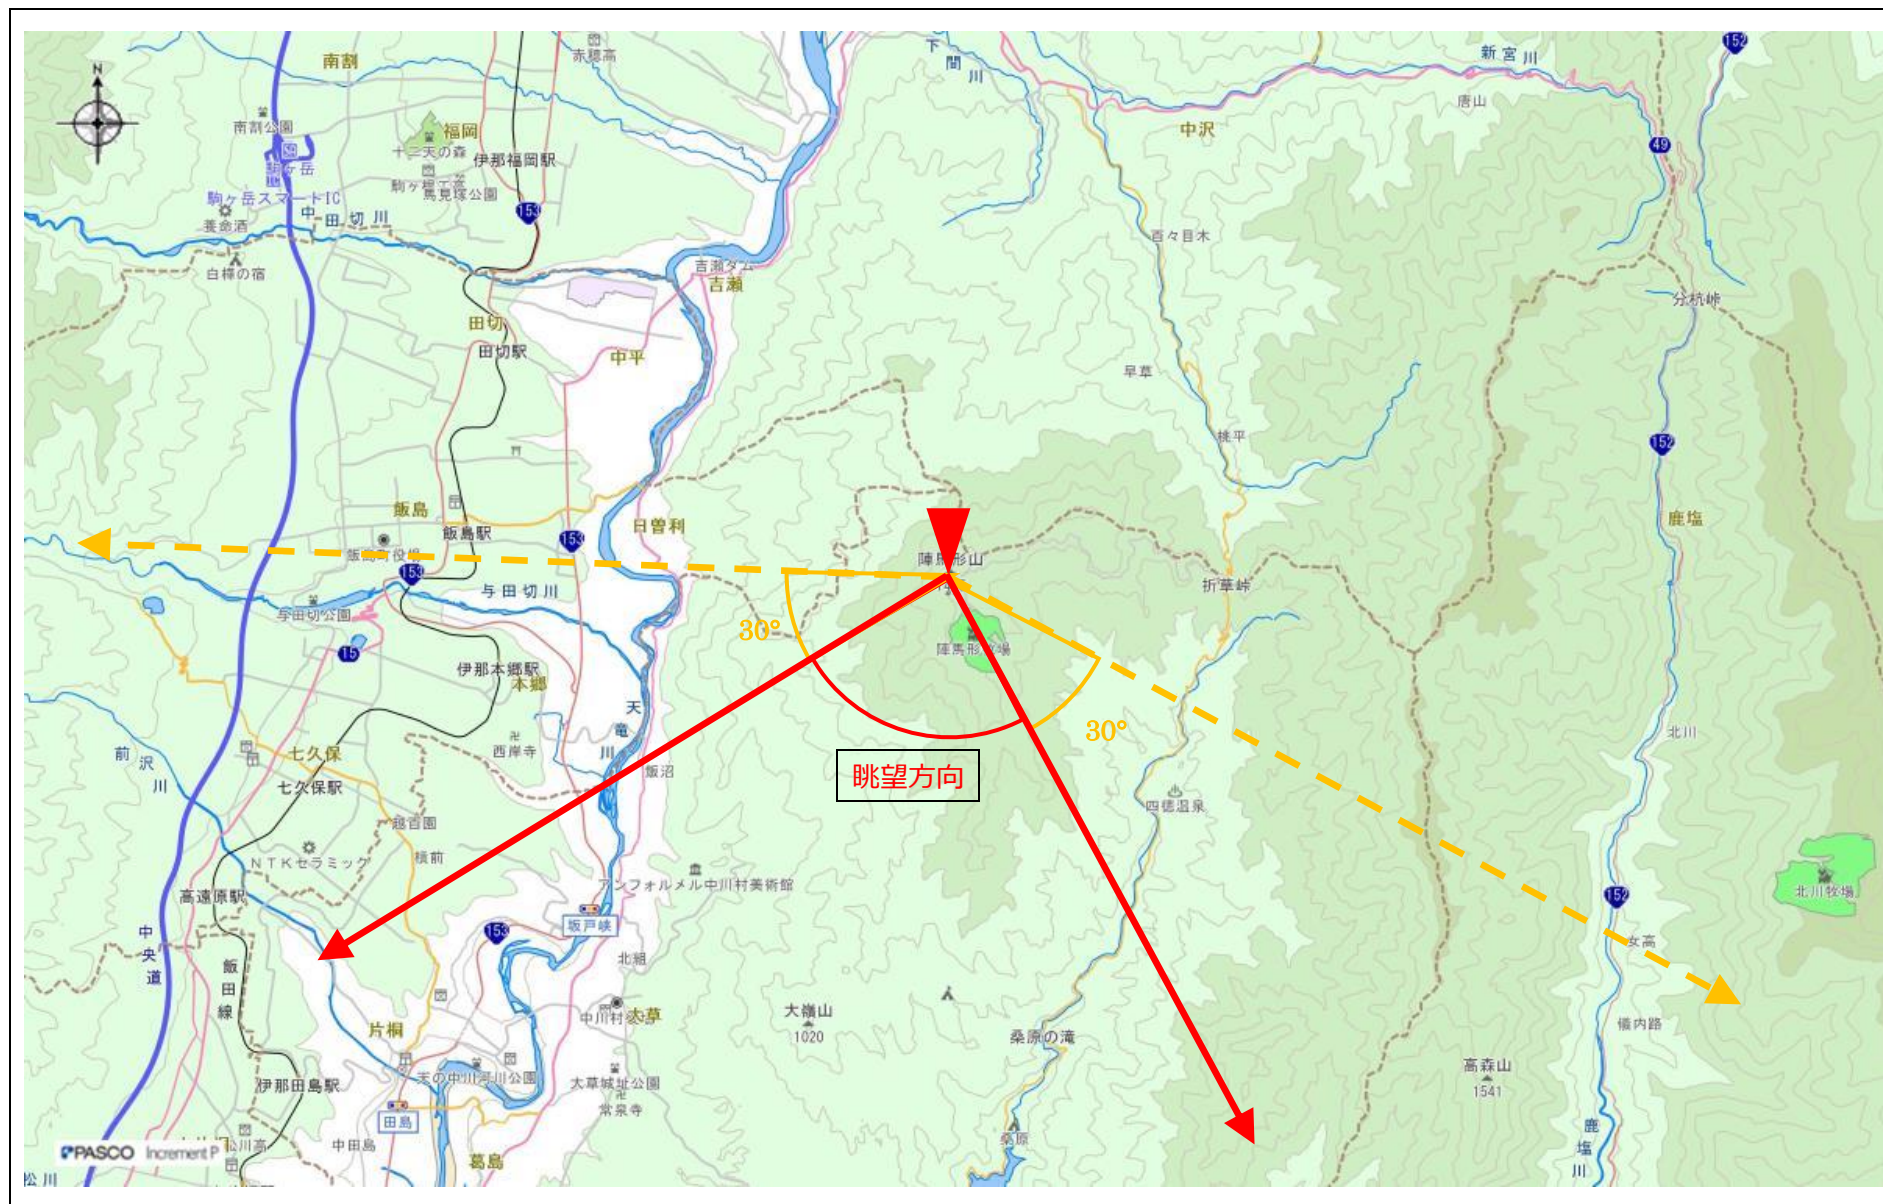

指定事項

| | |
|------------|------------------------------------|
| 眺望区域 | 陣馬形の森公園 |
| 所在地 | 上伊那郡中川村大草 1649-1 |
| 管理者 | 中川村 |
| 眺望点位置 | 陣馬形山 山頂展望台 35.674384,137.983389 |
| 眺望方向 | 飯島町との町村境から四徳方面 |
| 説明を要する関係者等 | 中川村役場振興課商工観光係 |

地図（眺望区域及び眺望点位置）

地図（眺望方向）

写真 (眺望方向)