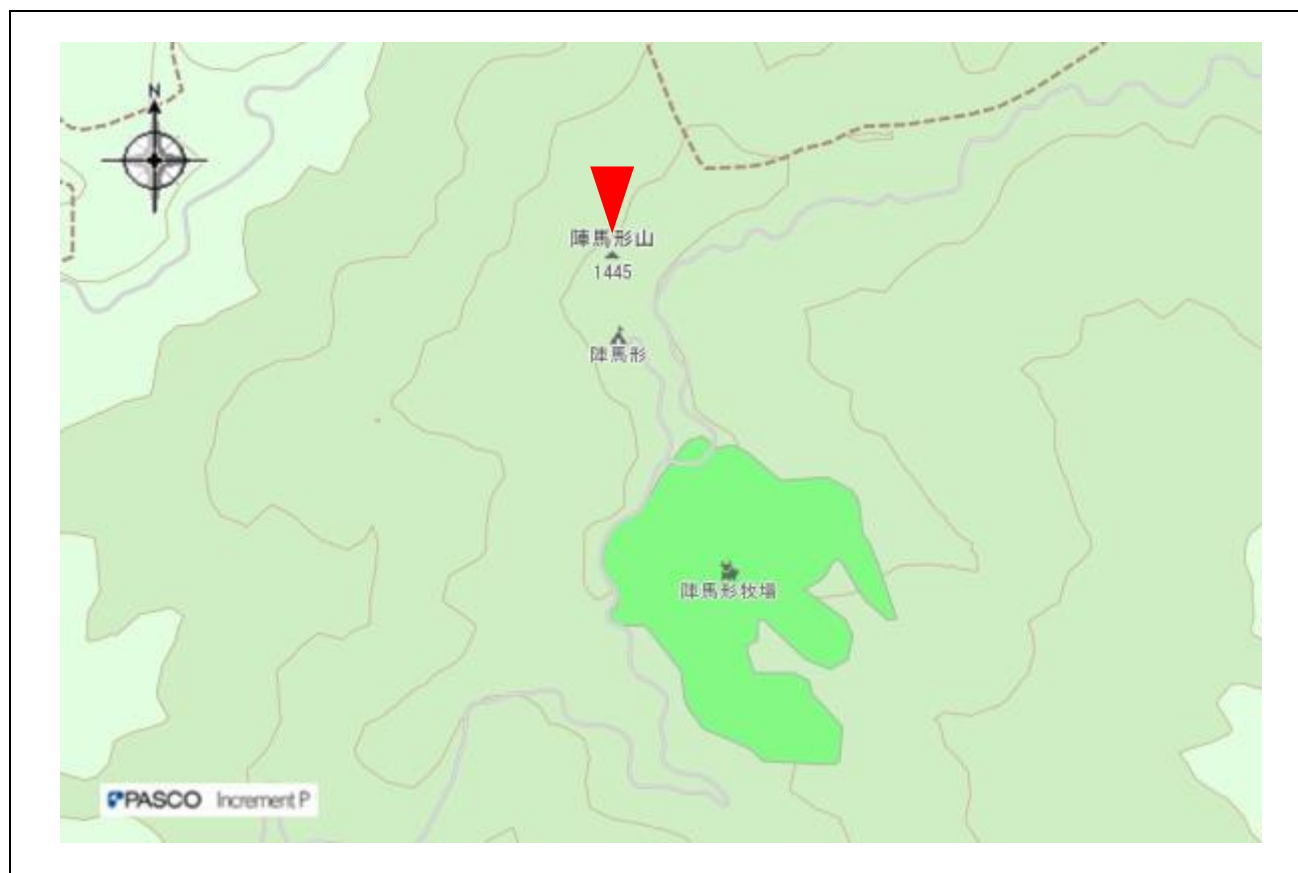

指定事項

| | |
|------------|------------------------------------|
| 眺望区域 | 陣馬形の森公園 |
| 所在地 | 上伊那郡中川村大草 1649-1 |
| 管理者 | 中川村 |
| 眺望点位置 | 陣馬形山 山頂展望台 35.674384,137.983389 |
| 眺望方向 | 飯島町との町村境から四徳方面 |
| 説明を要する関係者等 | 中川村役場振興課商工観光係 |

地図（眺望区域及び眺望点位置）

地図（眺望方向）

写真 (眺望方向)