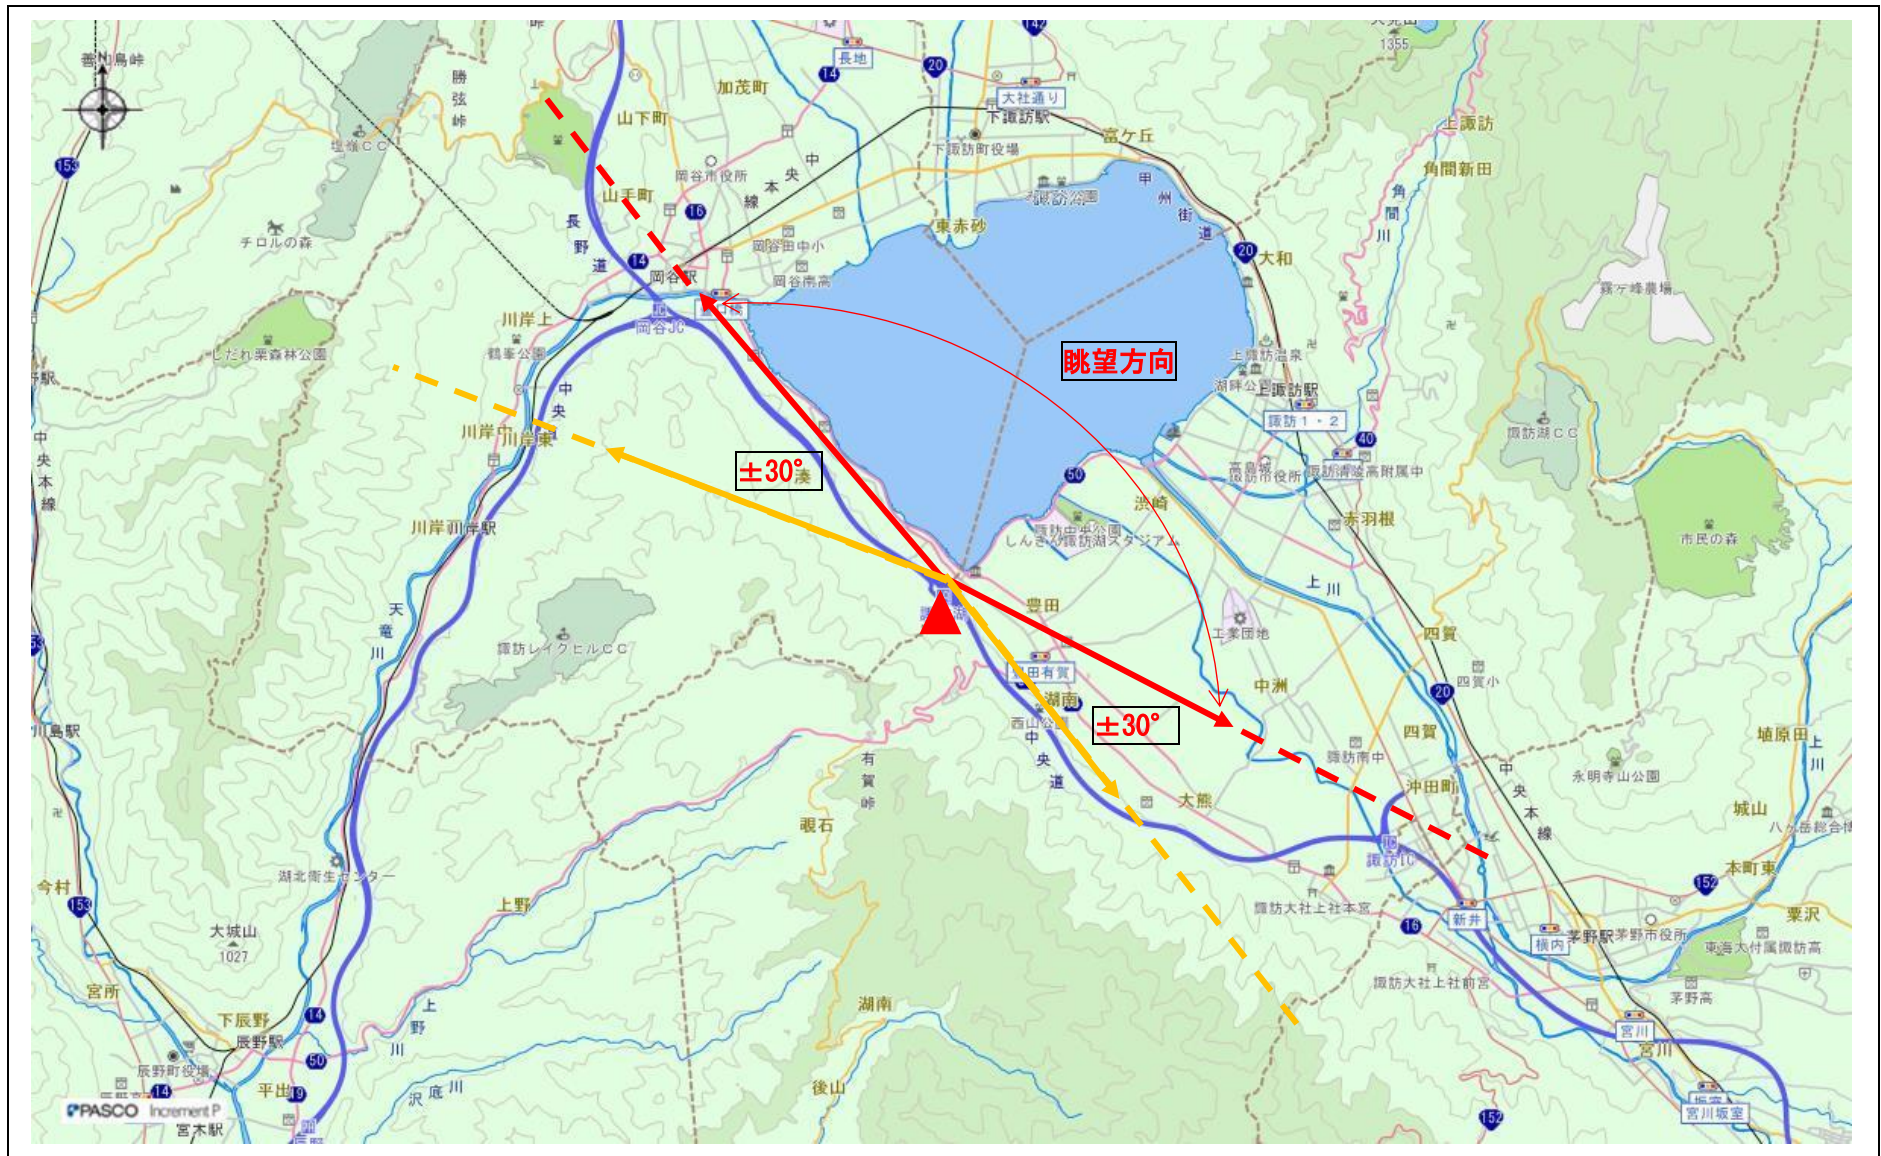

指定事項

眺望区域	諏訪湖サービスエリア（上り線）
所在地	諏訪市大字豊田4 1 1 7ーイ
管理者	中日本高速道路㈱八王子支社松本保全・サービスセンター
眺望点位置	展望テラス 36.02709192, 138.07767193
眺望方向	諏訪湖SAから見下ろす諏訪湖、諏訪盆地と周囲を囲う山並み (岡谷市～茅野市方向)
説明を要する関係者等	中日本高速道路㈱八王子支社 松本保全・サービスセンター 総務課

地図（眺望区域及び眺望点位置）

地図（眺望方向）

写真（眺望方向）①

写真（眺望方向）②