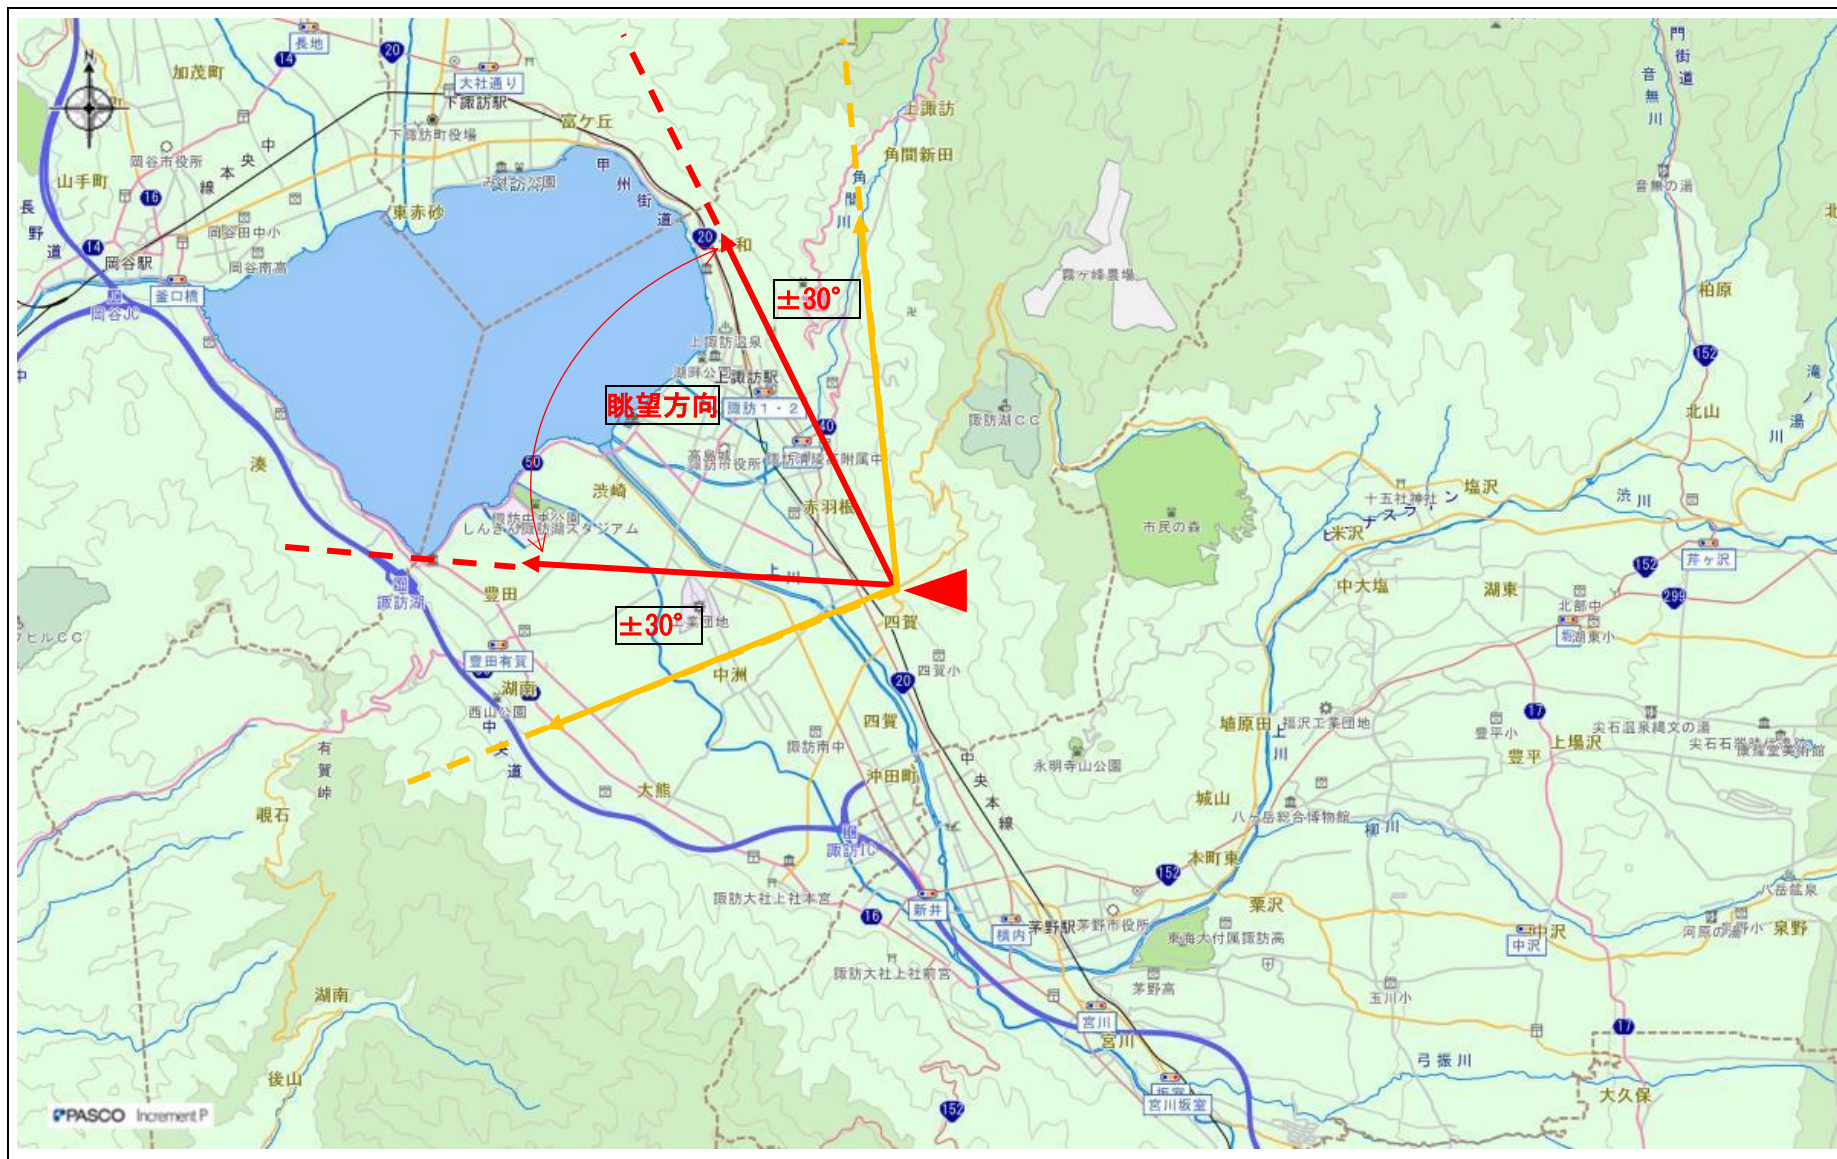

指定事項

眺望区域	桑原城址
所在地	諏訪市大字四賀桑原 桑原城址
管理者	桑原城址保存会
眺望点位置	36.02499055, 138.13840329
眺望方向	城址から望む諏訪湖方面のまちなみ
説明を要する関係者等	桑原城址保存会

地図（眺望区域及び眺望点位置）

地図（眺望方向）

写真 (眺望方向)