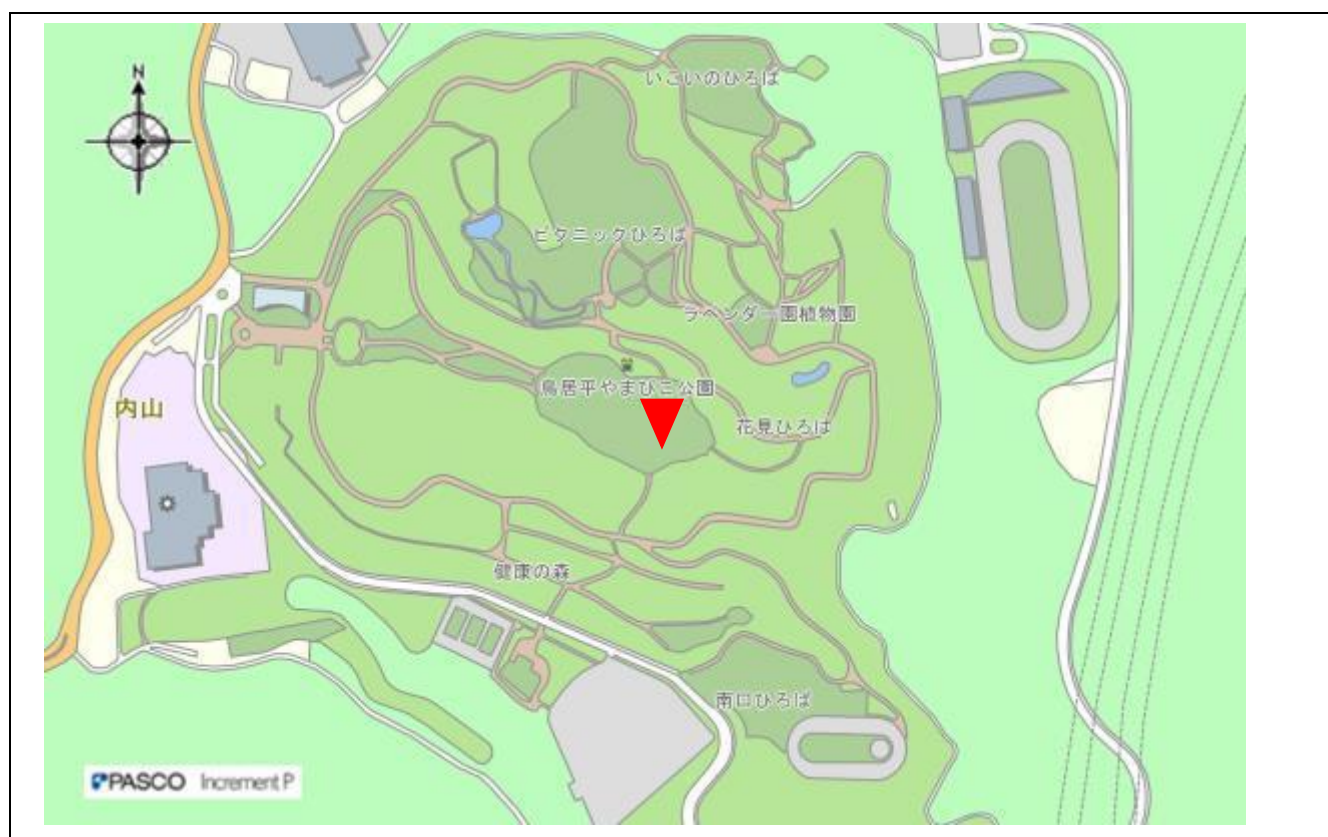

指定事項

眺望区域	鳥居平やまびこ公園
所在地	岡谷市字内山4769-14
管理者	株式会社 やまびこスケートの森
眺望点位置	展望広場 36.068680, 138.031650
眺望方向	諏訪湖を望む方向から南北諏訪湖端まで
説明を要する関係者等	岡谷市役所都市計画課

地図（眺望区域及び眺望点位置）

地図（眺望方向）

写真（眺望方向）