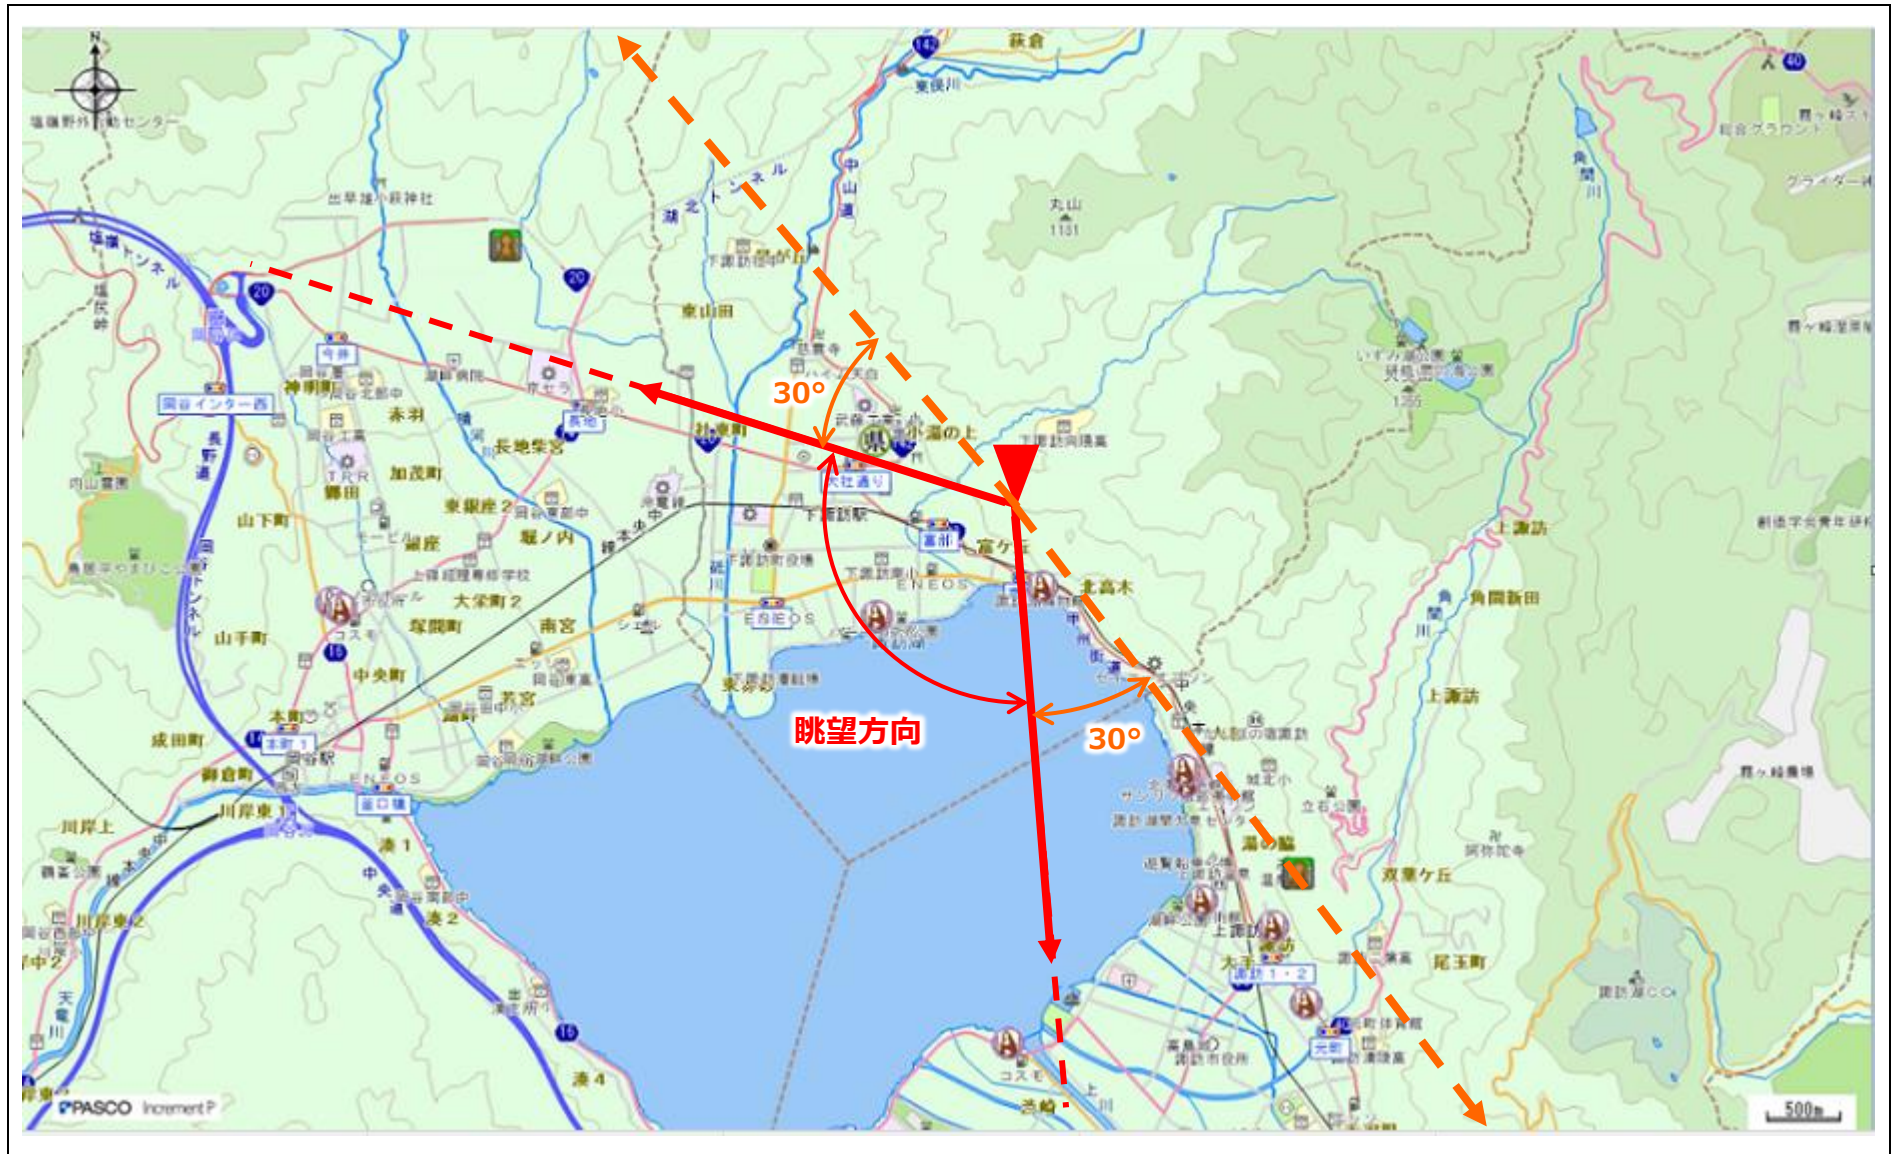

指定事項

眺望区域	鎌倉街道ビューポイント
所在地	諏訪郡下諏訪町6717番地
管理者	下諏訪町、地元区（第10区）
眺望点位置	鎌倉街道ビューポイント 四阿 36.070736, 138.096410
眺望方向	諏訪湖を望む方向から東北諏訪湖端まで
説明を要する関係者等	下諏訪町役場 建設水道課 地元区長（第10区長）

地図（眺望区域及び眺望点位置）

地図（眺望方向）

写真（眺望方向）