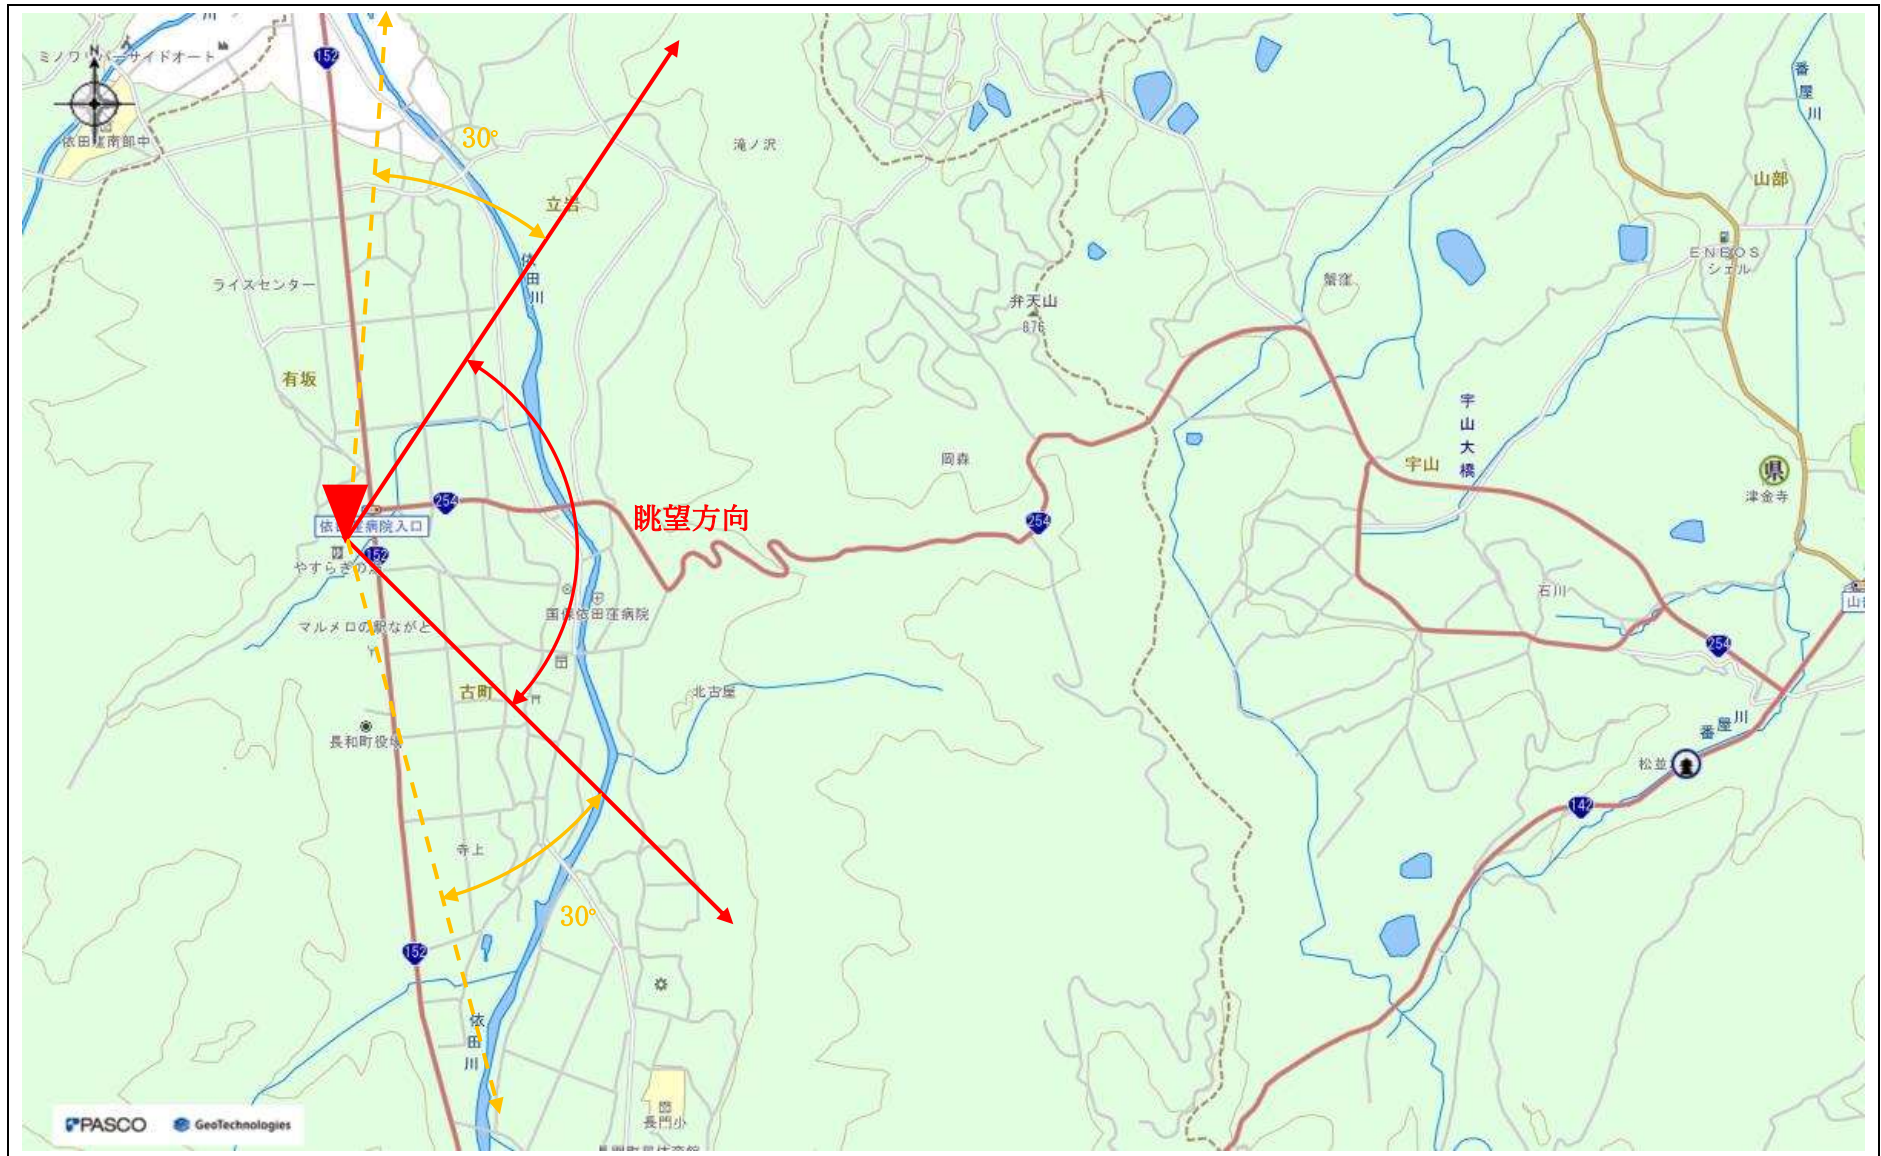

指定事項

眺望区域	やすらぎの湯裏山展望台
所在地	長和町古町 2447 番地 1
管理者	長和町
眺望点位置	展望台 36.275144、138.256546
眺望方向	駒形岩から依田川上流の古町地区
説明を要する関係者等	長和町役場町民福祉課生活環境係

地図（眺望区域及び眺望点位置）

地図（眺望方向）

写真（眺望方向）

(2) パノラマ画像

(3) 完成予想図作成用画像

①

-1

②

-2

③

-3

④

-4