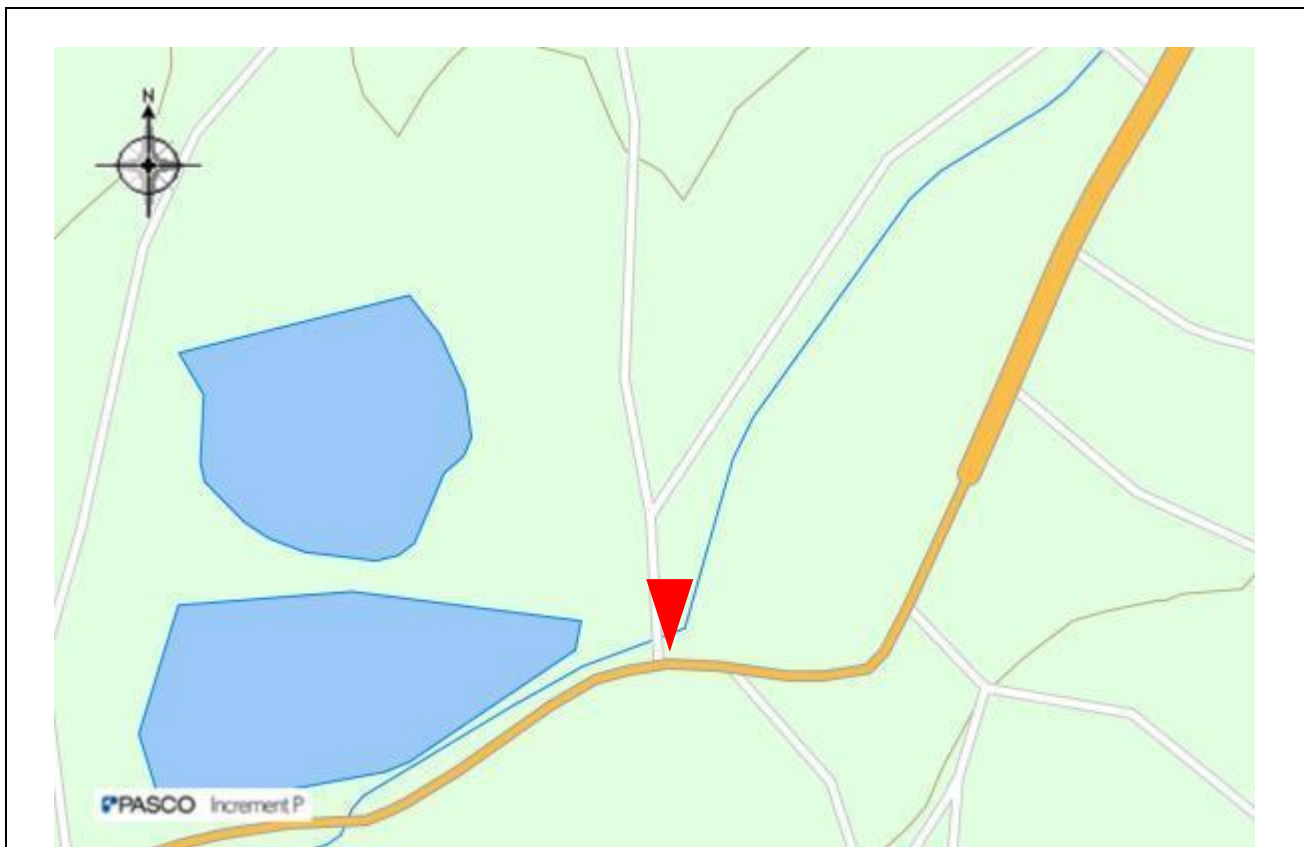

指定事項

眺望区域	田楽池
所在地	東御市八重原 103-7
管理者	東御市
眺望点位置	田楽池東側 36.3129496,138.3019909
眺望方向	市境西端から市境南端
説明を要する関係者等	東御市役所建設課住宅係

地図（眺望区域及び眺望点位置）

地図（眺望方向）

写真 (眺望方向)