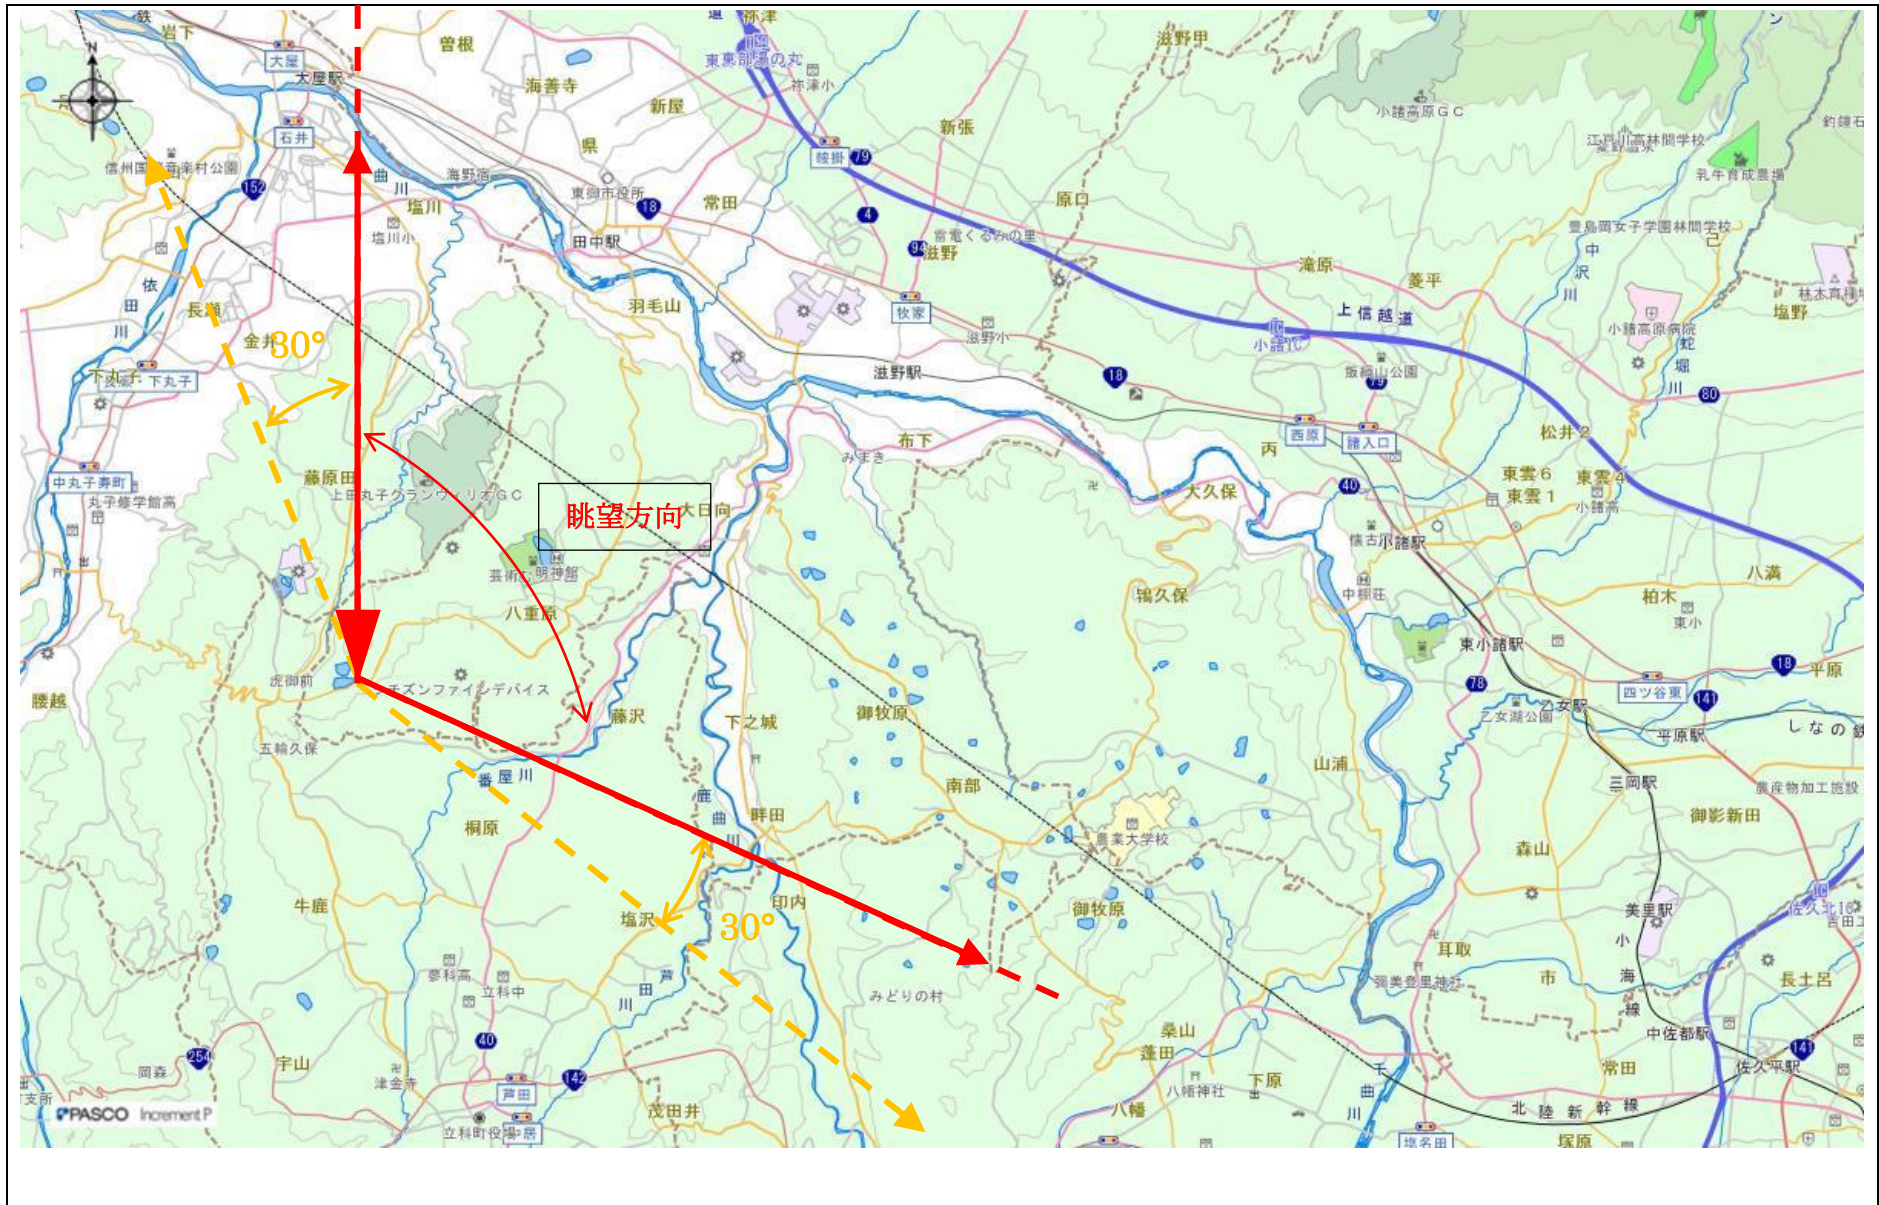

指定事項

眺望区域	田楽池
所在地	東御市八重原 103-7
管理者	東御市
眺望点位置	田楽池東側 36.3129496,138.3019909
眺望方向	市境西端から市境南端
説明を要する関係者等	東御市役所建設課住宅係

地図（眺望区域及び眺望点位置）

地図（眺望方向）

写真 (眺望方向)