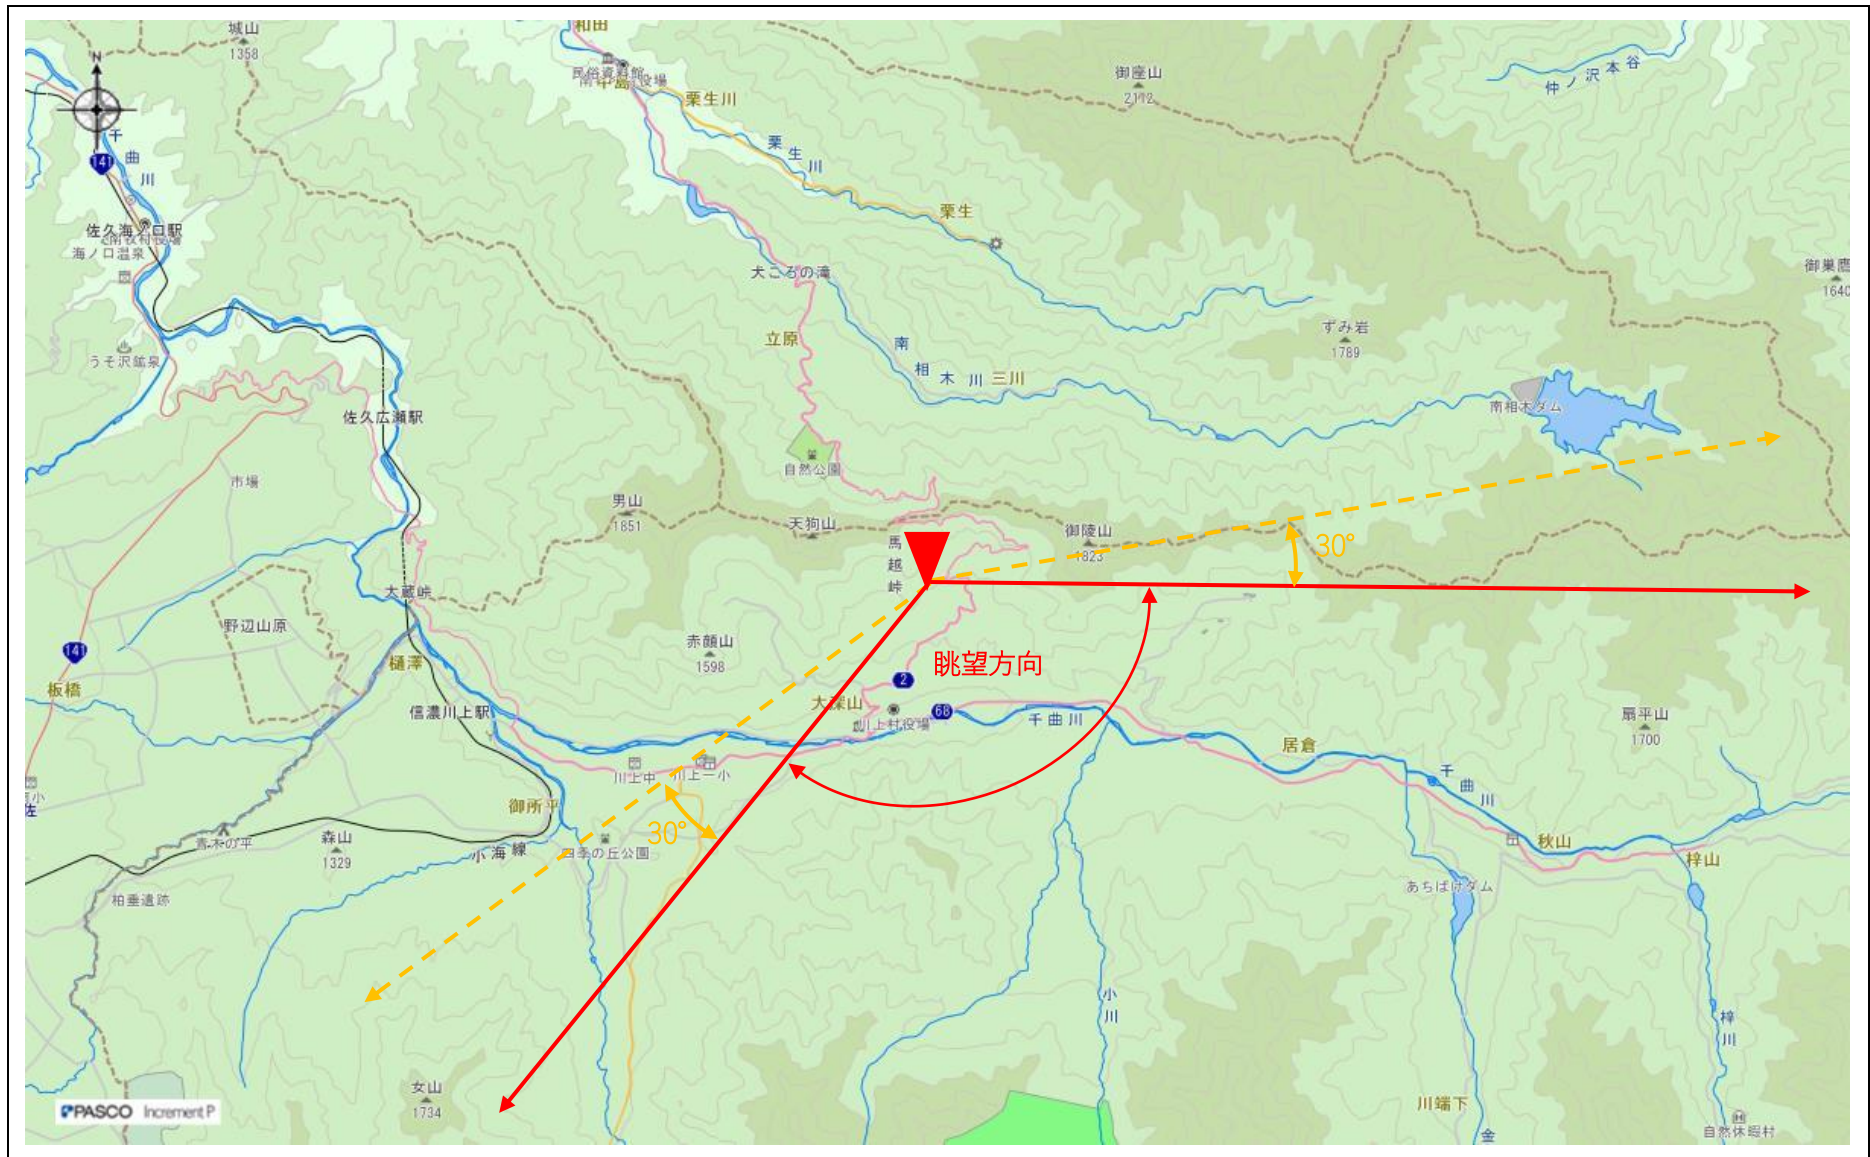

指定事項

眺望区域	大深山地区
所在地	川上村大字大深山 601-72 先
管理者	川上村
眺望点位置	大深山地区村道（狐原） 35.9874, 138.5835
眺望方向	大深山地区圃場、居倉地区圃場、小川山
説明を要する関係者等	川上村、大深山林野保護組合、居倉林野保護組合

地図（眺望区域及び眺望点位置）

地図（眺望方向）

写真（眺望方向）