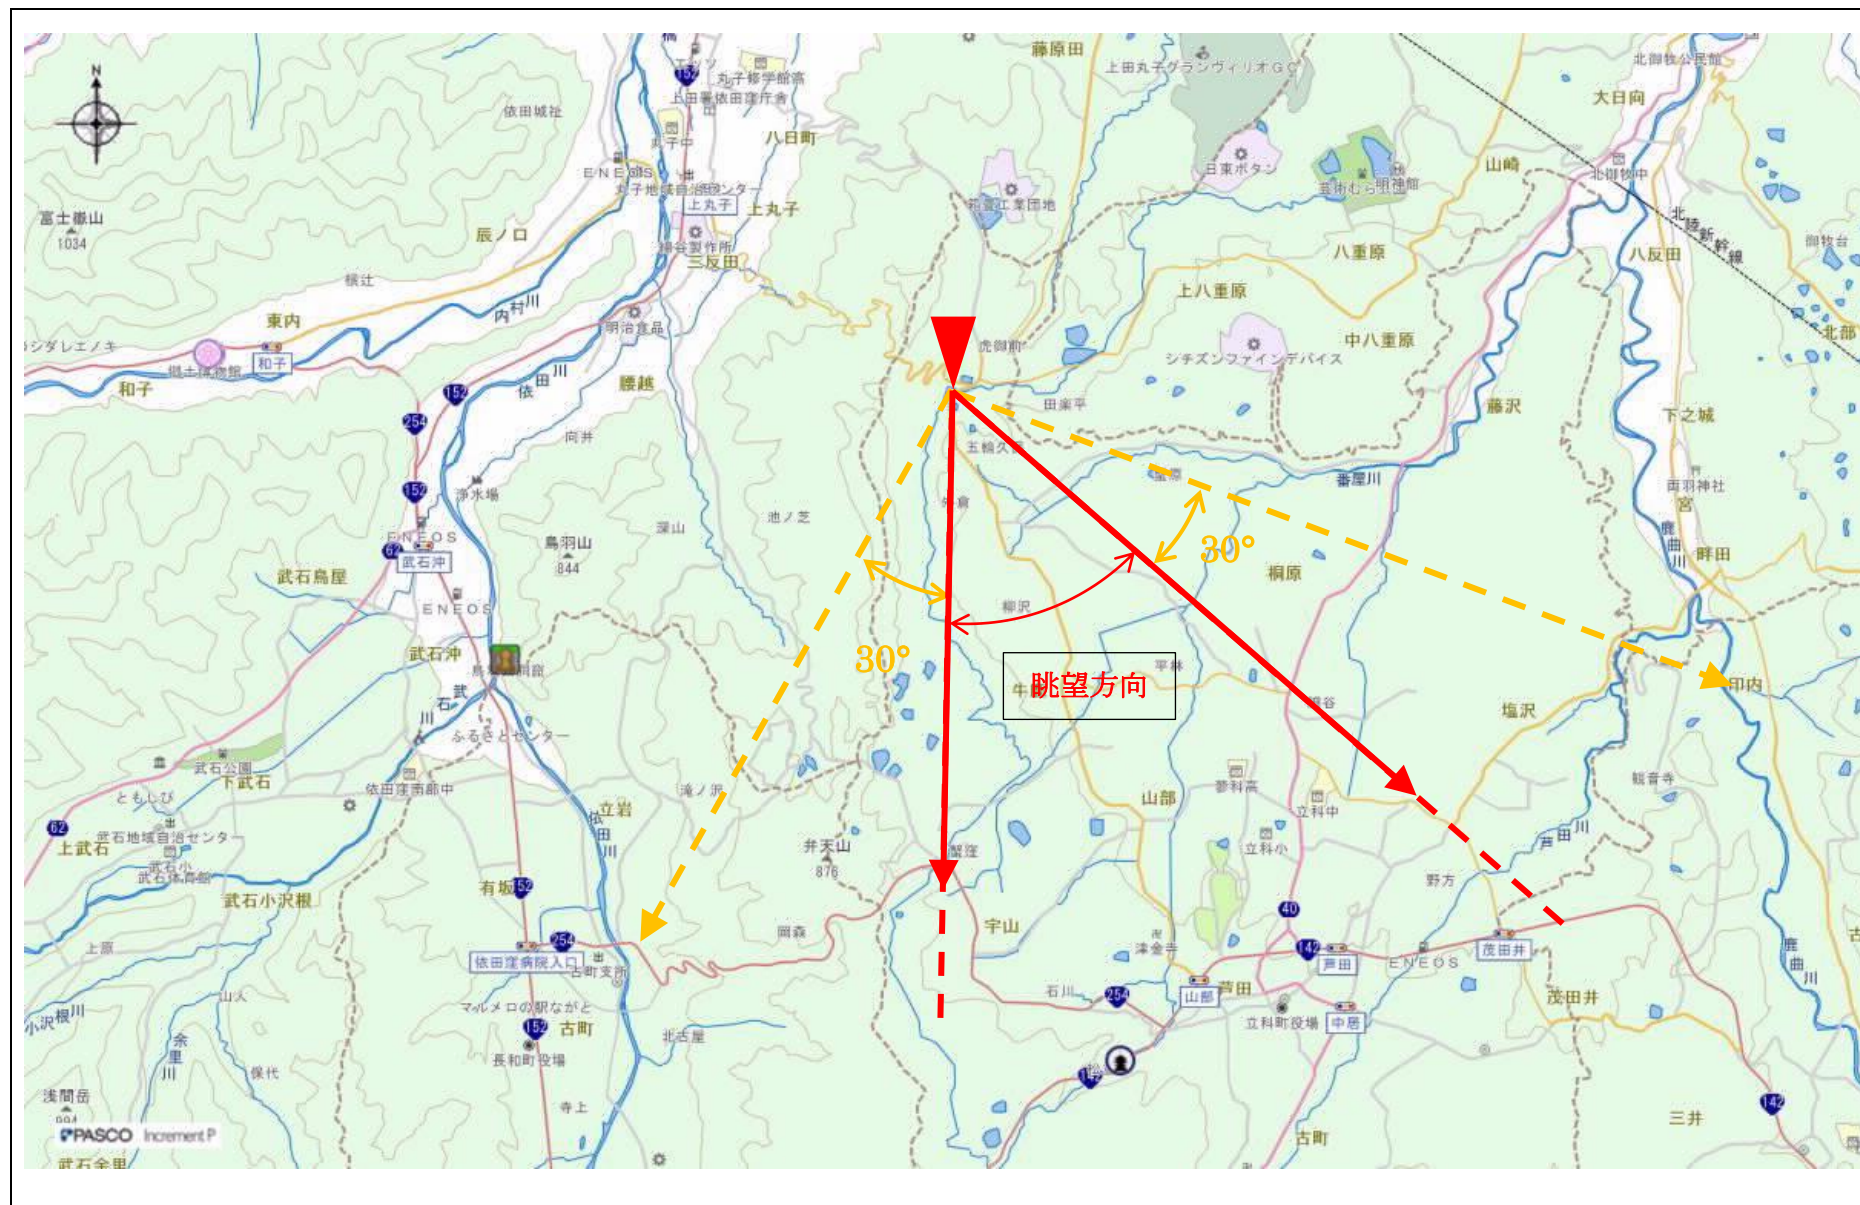

指定事項

眺望区域	県道丸子北御牧東部線
所在地	北佐久郡立科町牛鹿 箱山池付近
管理者	長野県
眺望点位置	県道路肩 36.311153,138.290092
眺望方向	五輪久保から南東方向
説明を要する関係者等	立科町 建設環境課 生活環境係

地図（眺望区域及び眺望点位置）

地図（眺望方向）

写真 (眺望方向)