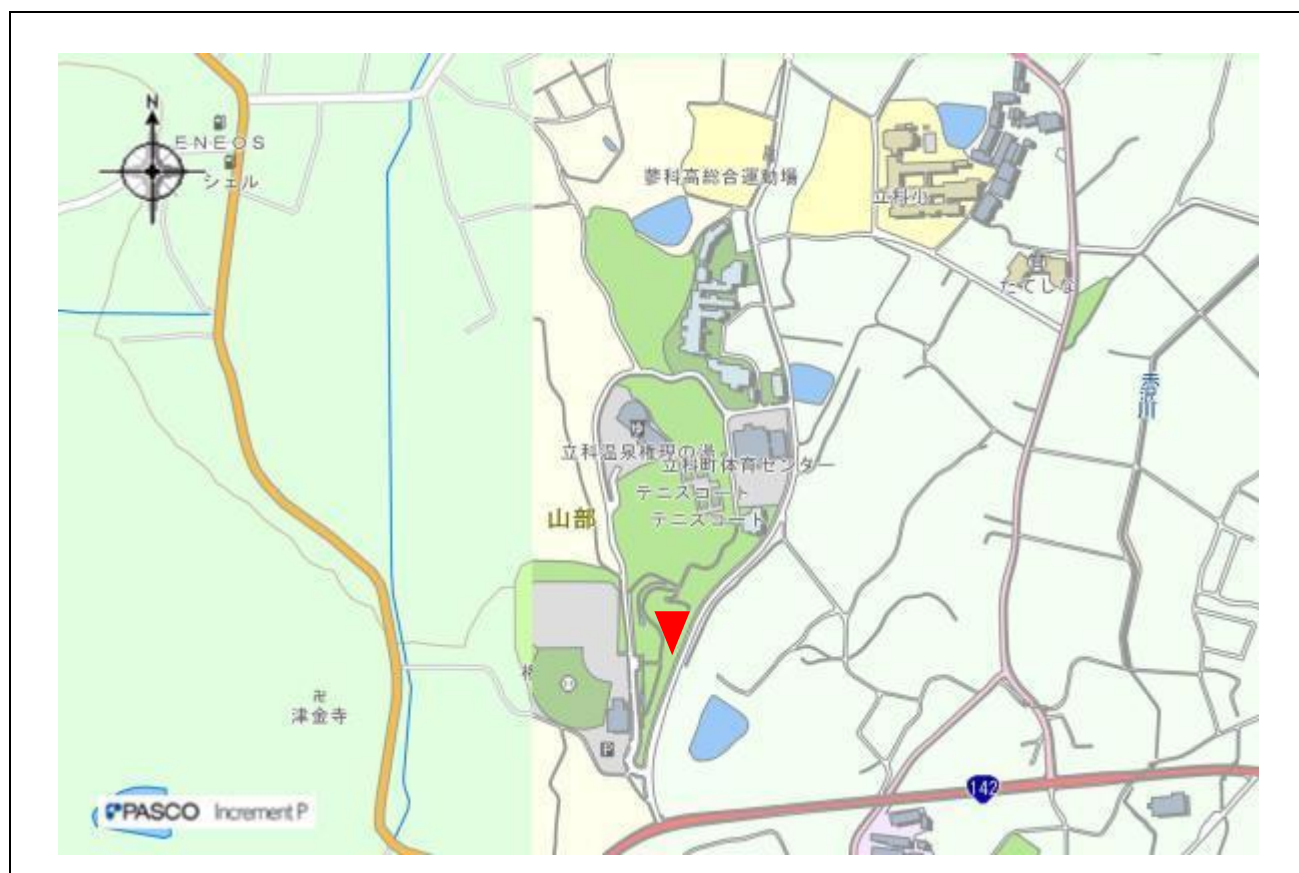

指定事項

眺望区域	権現の杜公園 風の子広場
所在地	北佐久郡立科町大字芦田 3147
管理者	立科町
眺望点位置	遊具 (ブランコ) 36.277062,138.311324
眺望方向	水田地帯を望む方向に浅間山から湯ノ丸山まで
説明を要する関係者等	立科町企画課企画振興係

地図 (眺望区域及び眺望点位置)

地図（眺望方向）

写真（眺望方向）