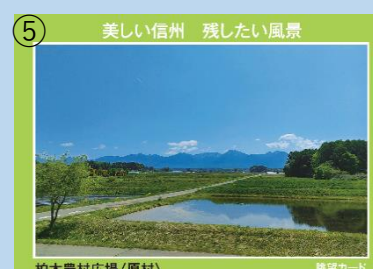

眺望カードとは？

信州の美しい眺め（眺望）の写真とその情報を載せたカードです。景観に対する関心を持つきっかけとなり、将来の景観保全の担い手となる方が増えればという願いのもと、作成しました。今回は昨年に引き続き第二弾として、すこしまニアックな場所も選ばれています！

- ①浅間八景
- ②狐原
- ③外山城跡
- ④鎌倉街道ビューポイント
- ⑤柏木農村広場
- ⑥井戸尻遺跡
- ⑦道の駅 花の里いいじま
- ⑧高遠しんわの丘ローズガーデン
- ⑨大城山
- ⑩アルプスビューファームズ部奈
- ⑪あいパークやすおか
- ⑫新井展望公園
- ⑬高倉地区
- ⑭フォレスパ木曾
- ⑮室山アグリパーク展望広場
- ⑯大田市鷹狩山展望公園
- ⑰白馬八方尾根スキー場ゴンドラ山頂駅
- ⑱びんぐしの里公園 東展望台
- ⑳牛久保の棚田

〈裏面〉

◇眺望カードは地元市町村等で配布を行っています。配布場所については、「配布場所一覧」をご覧ください。(数に限りがありますので、あらかじめご了承ください。)
◇信州ふるさとの見える(丘)・信州の美しい景観のHPで長野県の景観について公開中です。下記QRまたはURLからアクセス可能です。

信州ふるさとの見える(丘)

<https://www.pref.nagano.lg.jp/toshikei/kurashi/sumai/kekan/furusatonomieru-oka.html>

信州の美しい景観

<https://shinshu-view100.net/>

信州の美しい景観

DATA 浅間八景

所在地：御代田町大字御代田1969 番地3
形態：眺望点
面積：-

景観の特徴
浅間山がきれいに見える御代田町内のスポットを選定した「浅間八景」の一つで、県道137号線沿いのJA佐久浅間ライスセンター前の眺望点です。開けた景色が広がり、広大な田んぼや畑の先に、雄大な浅間山を眺めることができます。