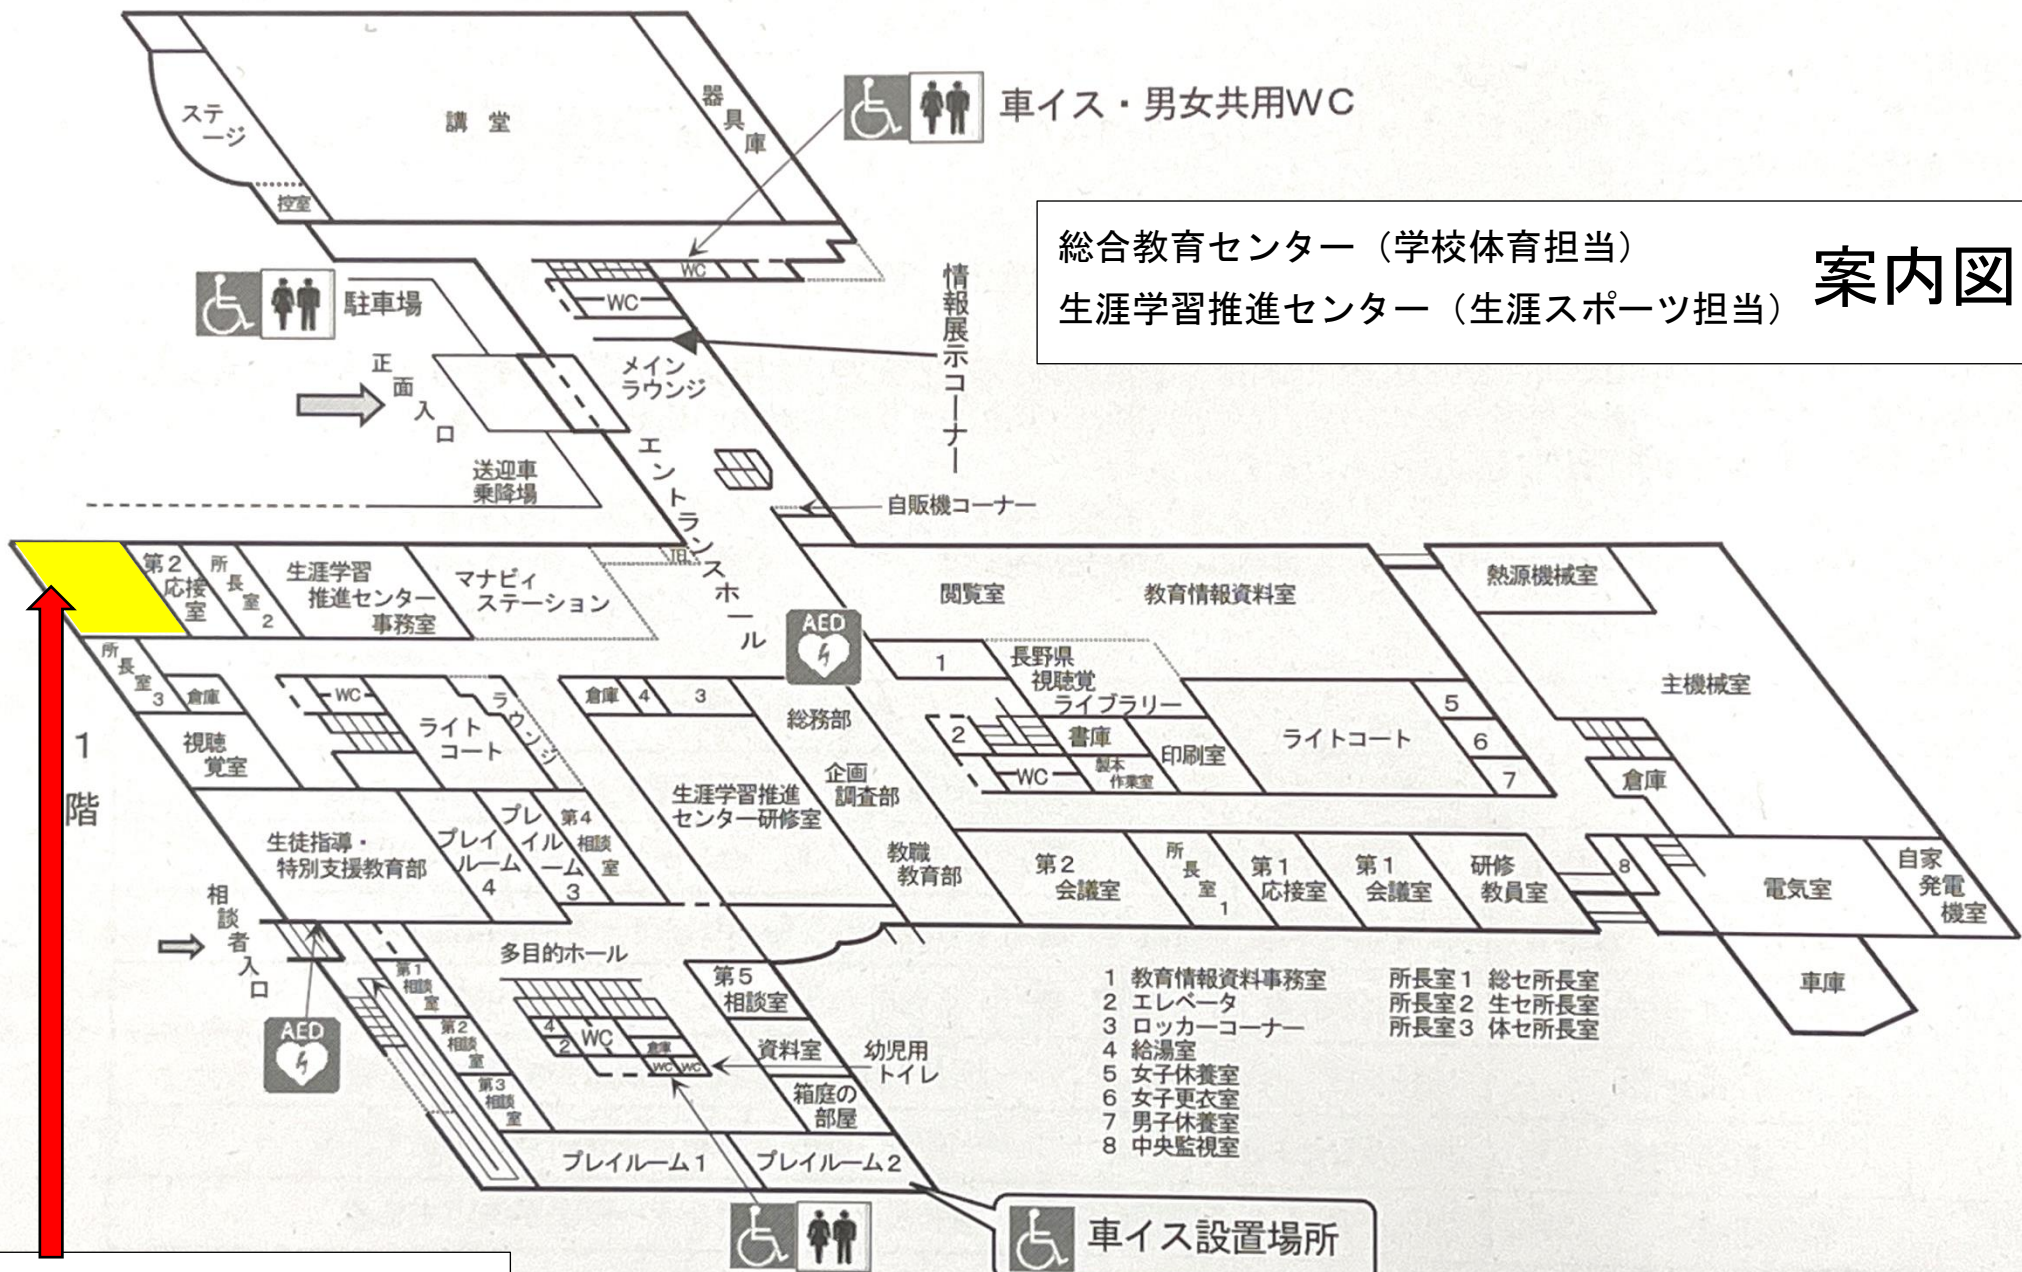

車イス・男女共用WC

総合教育センター（学校体育担当）  
生涯学習推進センター（生涯スポーツ担当）案内図

総合教育センター学校体育担当  
生涯学習推進センター生涯スポーツ担当  
事務室

- 1 教育情報資料事務室
- 2 エレベータ
- 3 ロッカーコーナー
- 4 給湯室
- 5 女子休養室
- 6 女子更衣室
- 7 男子休養室
- 8 中央監視室

- 所長室1 総セ所長室
- 所長室2 生セ所長室
- 所長室3 体セ所長室

車イス設置場所