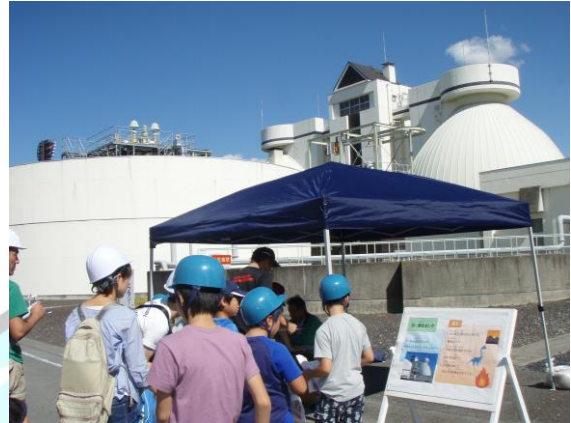

クリーンレイク諏訪 諏訪湖だより

第32号 (H29.10月発行)

今月のトピックス

「2017 クリーンレイク諏訪ふれあいまつり」が開催されました

平成29年度9月9日(土)、クリーンレイク諏訪ふれあいまつりが開催されました。

当日は、天気にも恵まれ、900人もの大勢の方に来場していただきました。

オープニングセレモニーには、諏訪清陵高校書道部が書道パフォーマンスを披露、水にまつわる力強い作品が完成しました。この作品は、現在本館1階ロビーに展示中です。

施設見学は、「水処理コース」と「汚泥処理コース」の2つのコース、それぞれ30分の見学でしたが、大変好評でのべ200人の方が参加されました。処理場の姿を知っていただけただけではないでしょうか。処理場内に設置されたクイズに答えてスタンプを集める「スタンプラリー」、空くじなしの「お楽しみくじ」などにも多くの方々に参加していただきました。

ふれあい広場では、下水道の工事で活躍する特殊車両や、老朽化した下水道管の更生工事のデモ機も登場し、注目を集めていました。本館内でも、下水道や諏訪湖にまつわる様々な展示、水生生

物の観察や水に関する工作のコーナーなどが設けられ、多くの方で賑わいました。

お楽しみくじ「何が当たるかな？」

スタンプラリー「クイズの答えは？」

体験コーナー「みんな真剣」

下水道クイズに挑戦！！

アルクマ・めぐるんも登場

施設見学「管廊に潜入！」