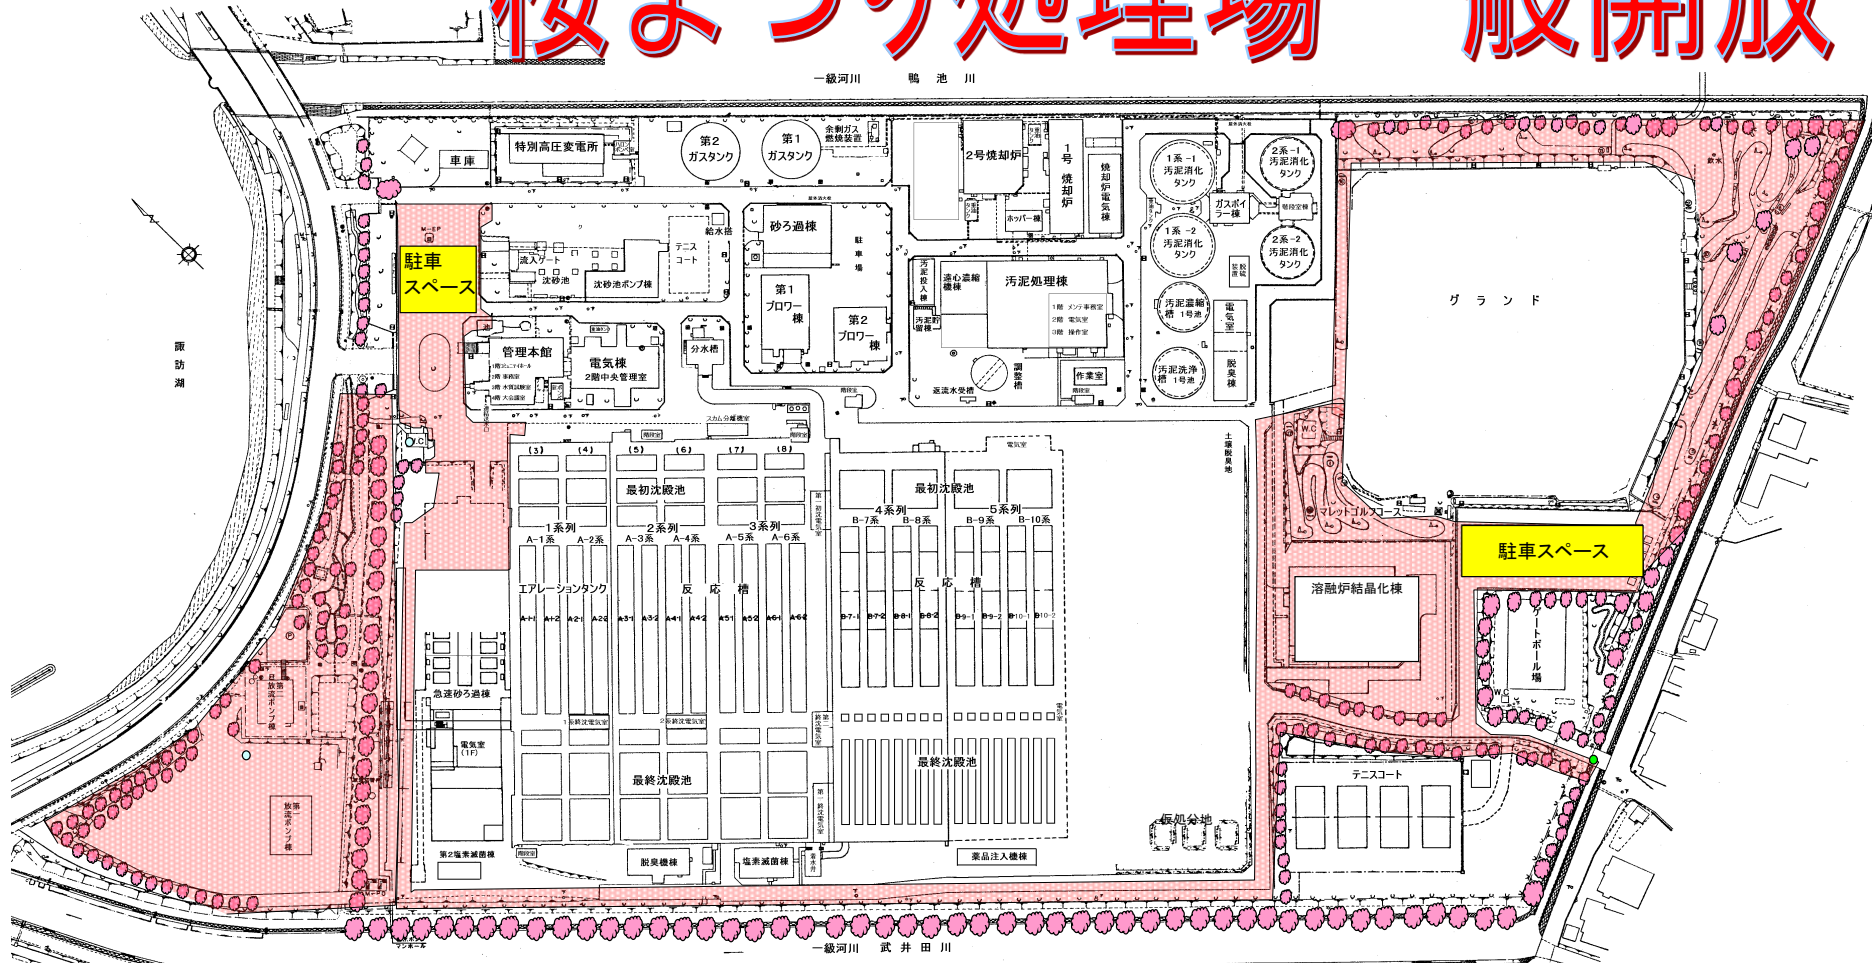

クリーンレイク諏訪

平成31年4月9日(火)~4月15日(月)

桜まつり処理場一般開放

開放時間は10時から16時です。

場内での喫煙、火気の使用はできません。

「立入り可能範囲」以外には立入らないください。

ゴミはお持ち帰りください。

場内駐車場での事故、盗難に関して一切の責任は負いかねます。

立入り可能範囲