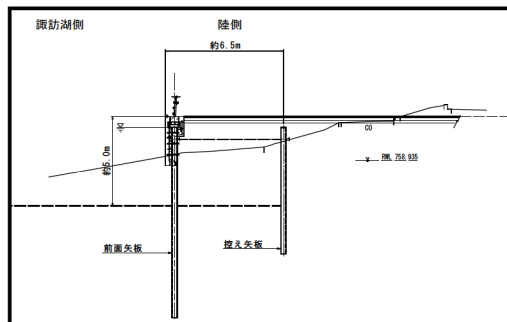

諏訪湖標準横断面図

Bゾーン

Cゾーン

Gゾーン

水質改善対策工

○沈殿ピット

○植生水路

(イメージ図)