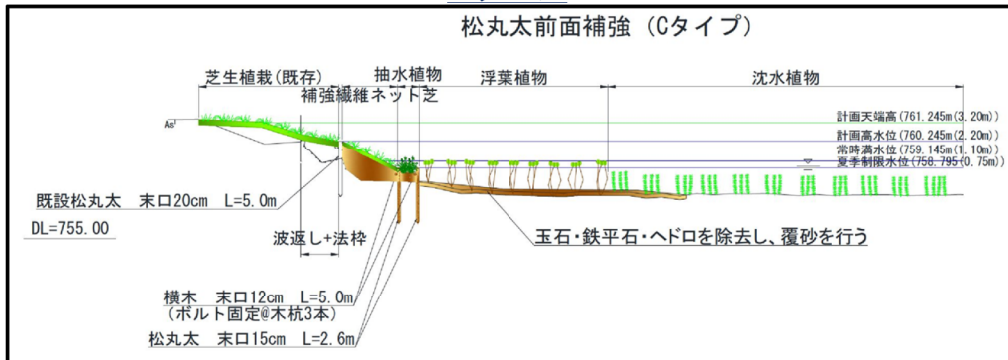

諏訪湖標準横断面図

Bゾーン