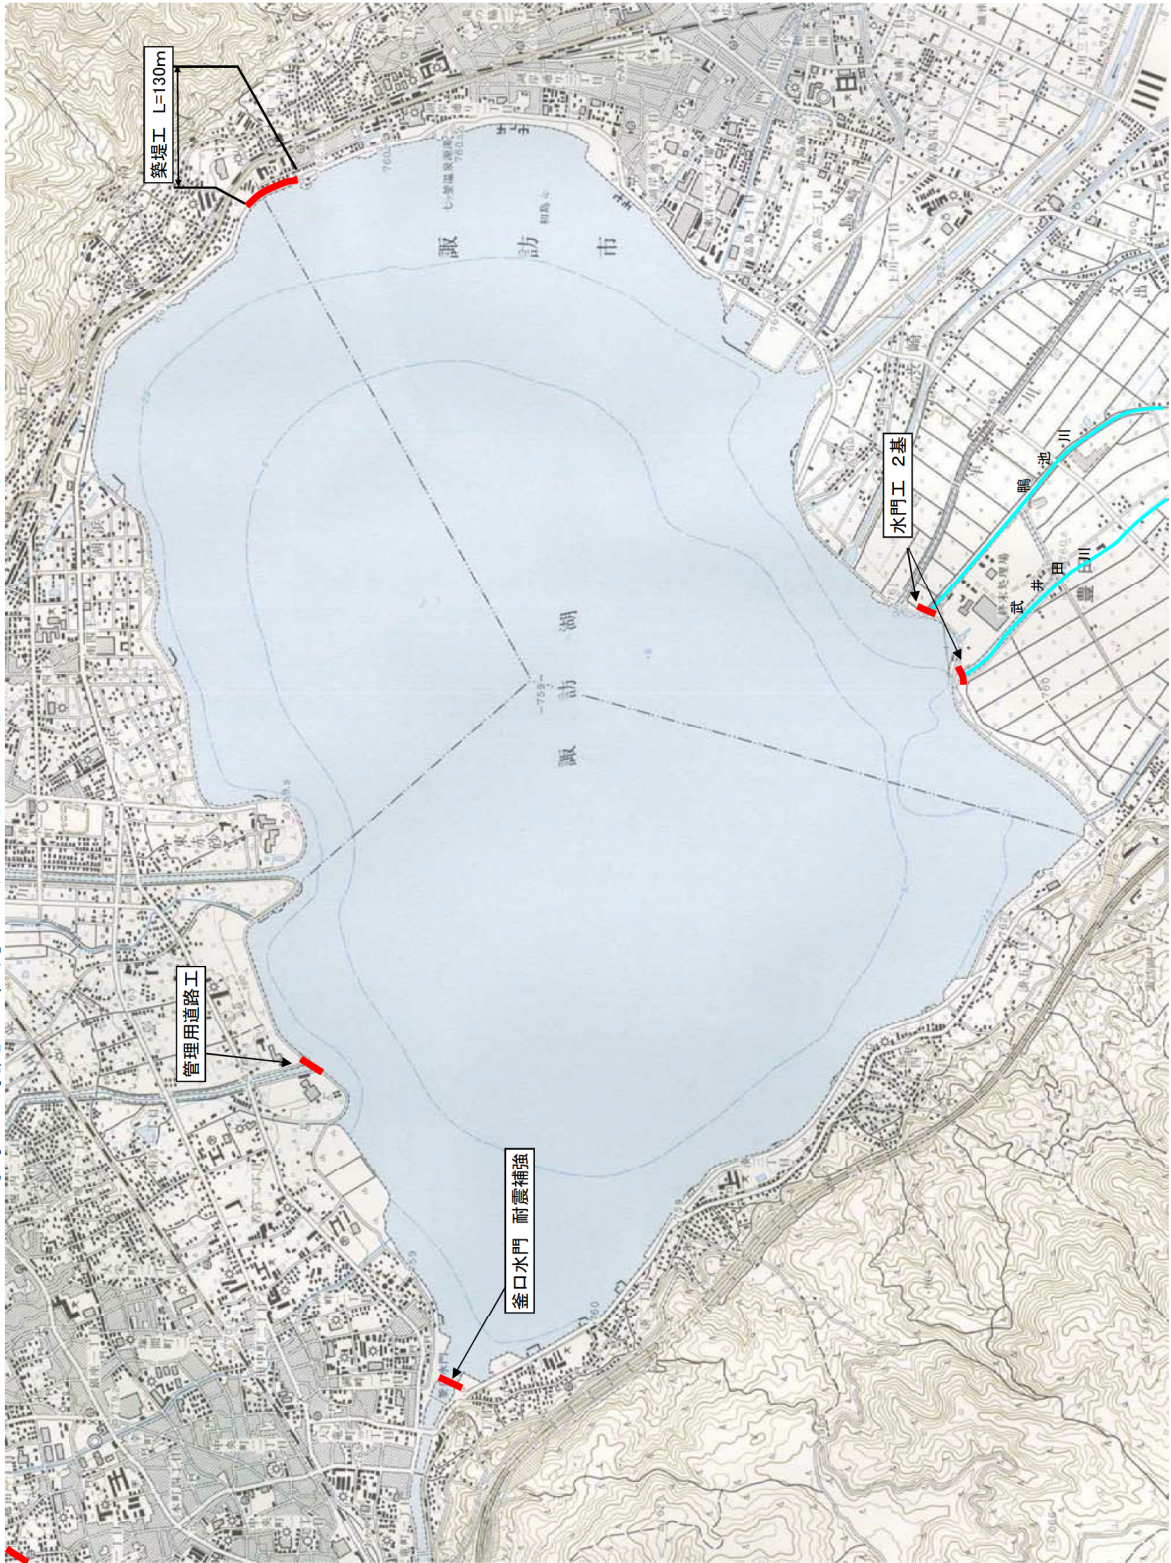

# 諏訪湖（治水）平面図

# 諏訪湖（環境）平面図

# 諏訪湖標準横断面図

### ○植生水路

(イメージ図)