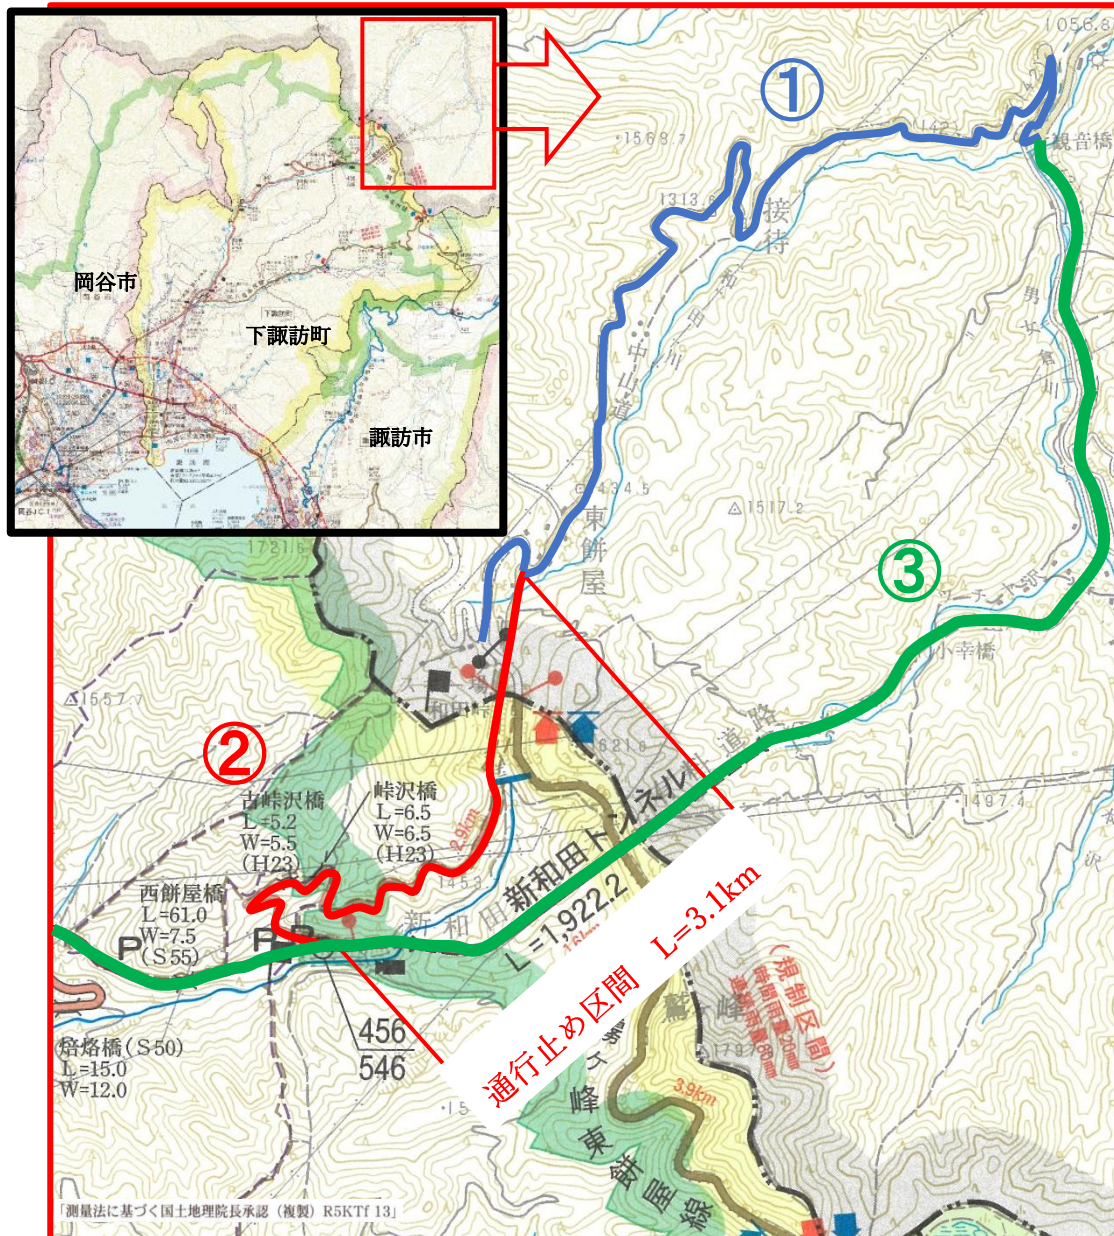

(国) 142号旧道通行止め・ビーナスラインへのアクセスについて

①長和町方面から(国)142号を經由して美ヶ原高原、霧ヶ峰方面へ  
→通行可能

②下諏訪町方面から(国)142号を經由して美ヶ原、霧ヶ峰方面へ  
→通行不可

③下諏訪町方面から美ヶ原、霧ヶ峰方面は①を經由してください。

※ 通行止め解除の目途はたっておりません。ご迷惑をおかけしますが、ご協力をお願いします。