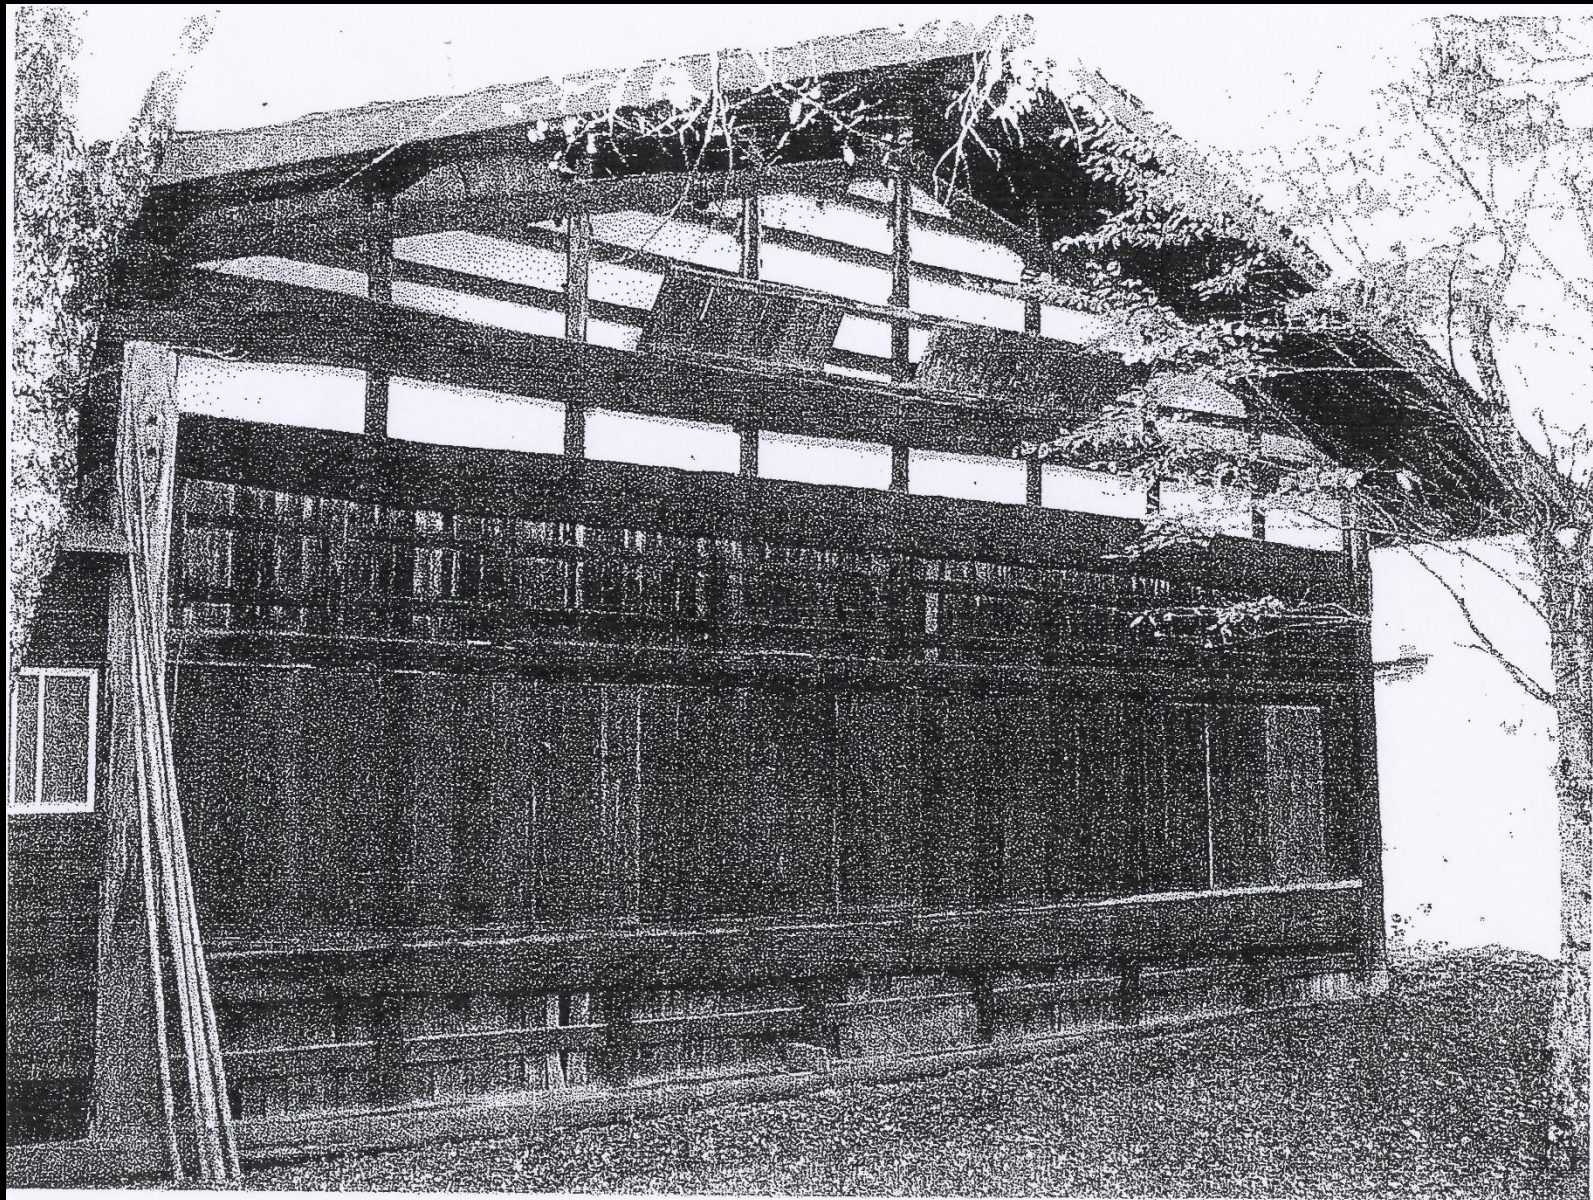

榎木廻り舞台の再現、修復

- 泉野小学校3年生の授業
- 修復にかかわる費用

槻木廻り舞台再現修復記念講演会

- ・10月26日

- ・「茅野の伝統芸能あれやこれやの講演」

茅野市の各地域の芸能愛好会11団体による自慢の講演

- ・10月27日

- ・大鹿歌舞伎公演実施