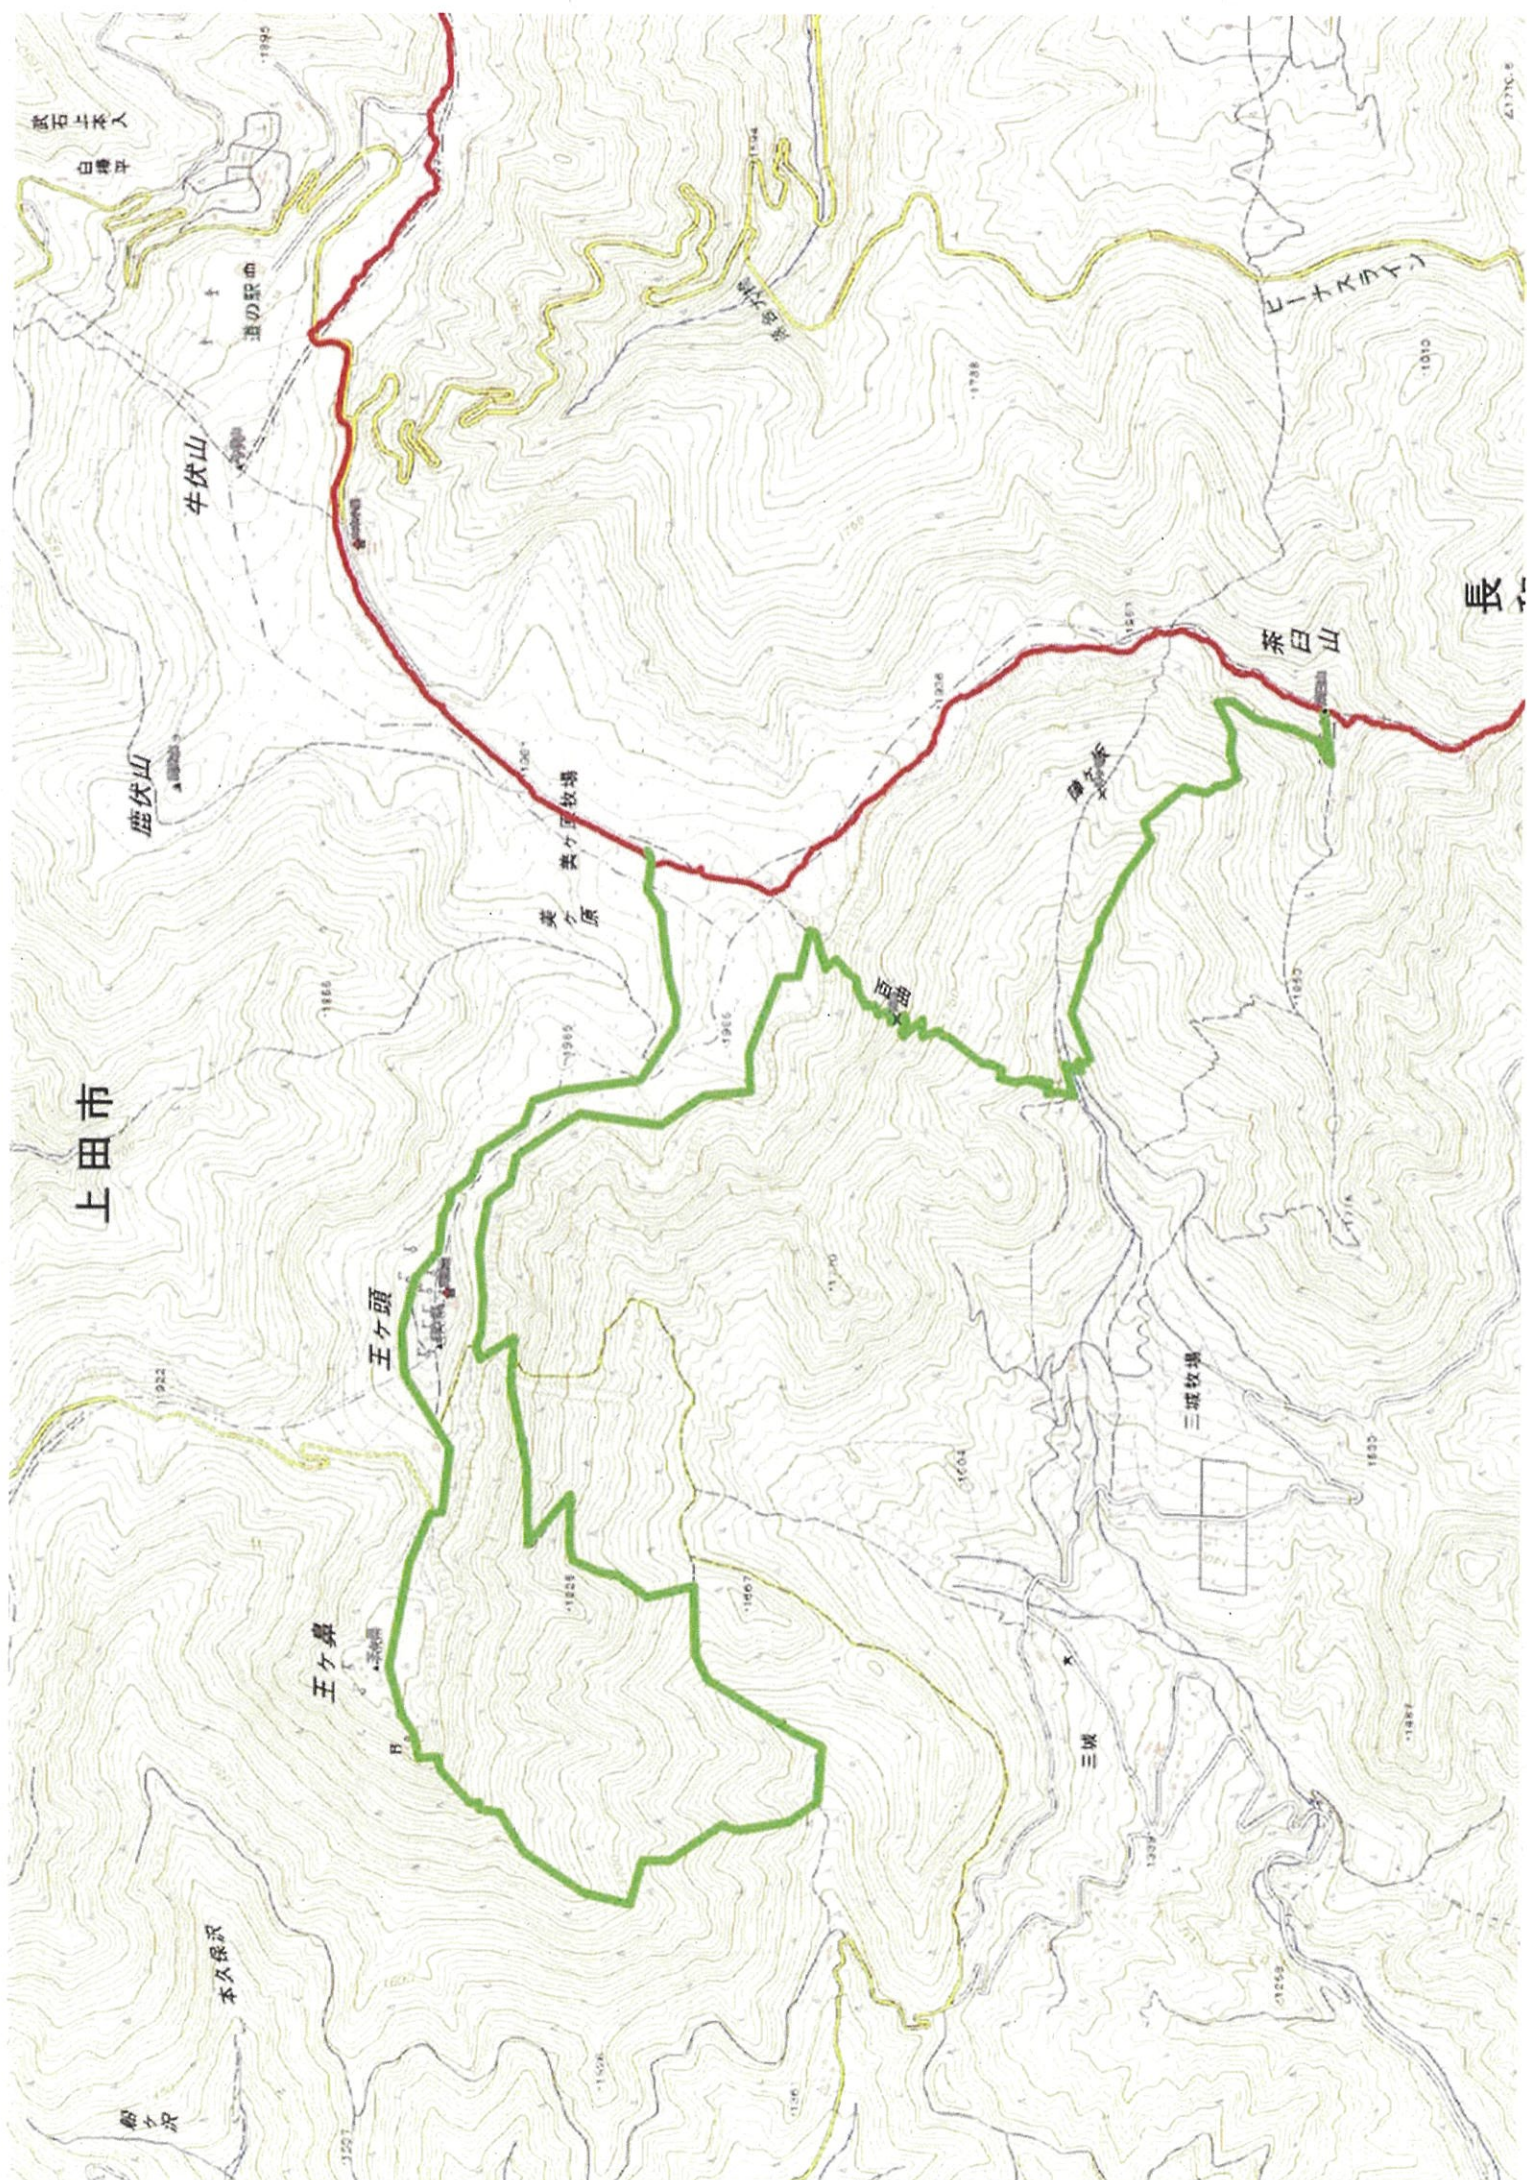

大会会場
ブランドシュタかやまスキーリゾート
FINISH
START
80K **45K** **14K**
4:00 **8:00** **9:00**
20:00 **18:00** **13:00**

80K 第3関門 15:30
45K 第1関門 13:30
A5 長門牧場

第2関門 13:30
入大門集落

【折り返し】
第1関門 12:30
M4 和田宿

80K 第5関門 10:30
45K 第3関門 10:30
長門峠

80K 第4関門 7:30
45K 第2関門 13:30
A6 大門峠

- 10 距離の目安 (km)
- 水ポイント
- 給食ポイント
- トイレ
- 教護所

この地図は、国土院の地形図を基に、関係機関の協力を得て作成されたものであり、正確性を保証するものではありません。

武石上本入
白旗平

道の駅
牛伏山

鹿伏山

美ヶ原
美ヶ原牧場

山曲

茶臼山

長

上田市

王ヶ原

王ヶ原

三城牧場

三城

本久保沢

船ヶ沢