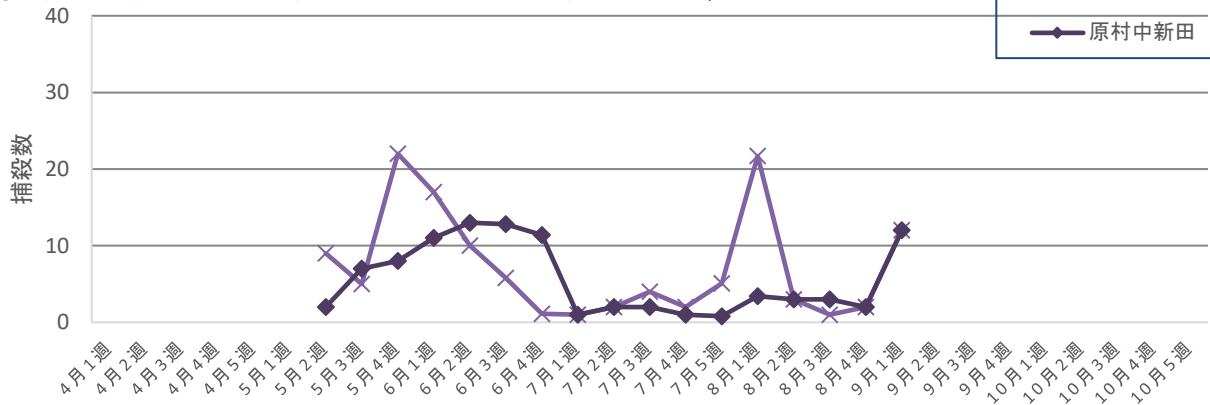

## 令和5年(2023年) ヨトウガの発生消長

## 令和5年(2023年) ニセタマナヤガの発生消長

<留意事項> 本グラフは、**8月29日現在**のデータです。