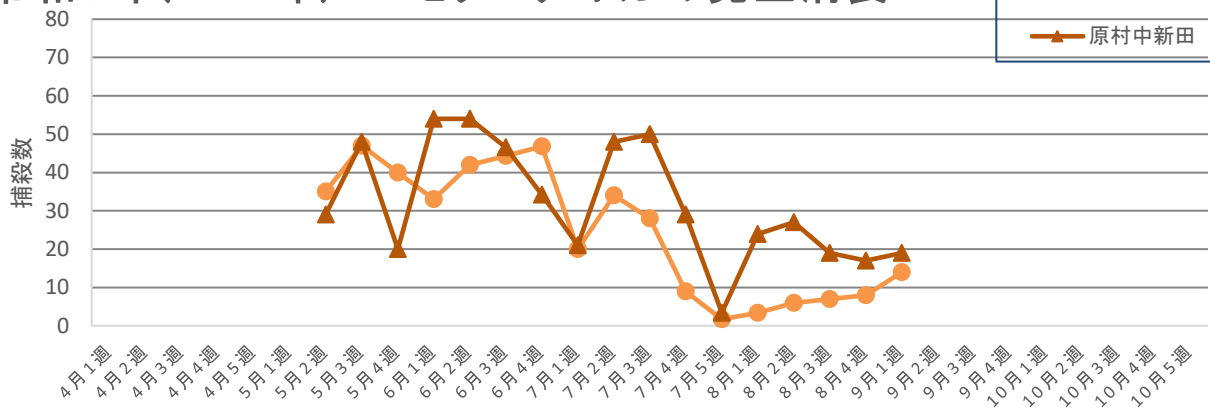

## 令和5年(2023年) ヨトウガの発生消長

## 令和5年(2023年) ニセタマナヤガの発生消長

<留意事項> 本グラフは、**8月29日現在**のデータです。